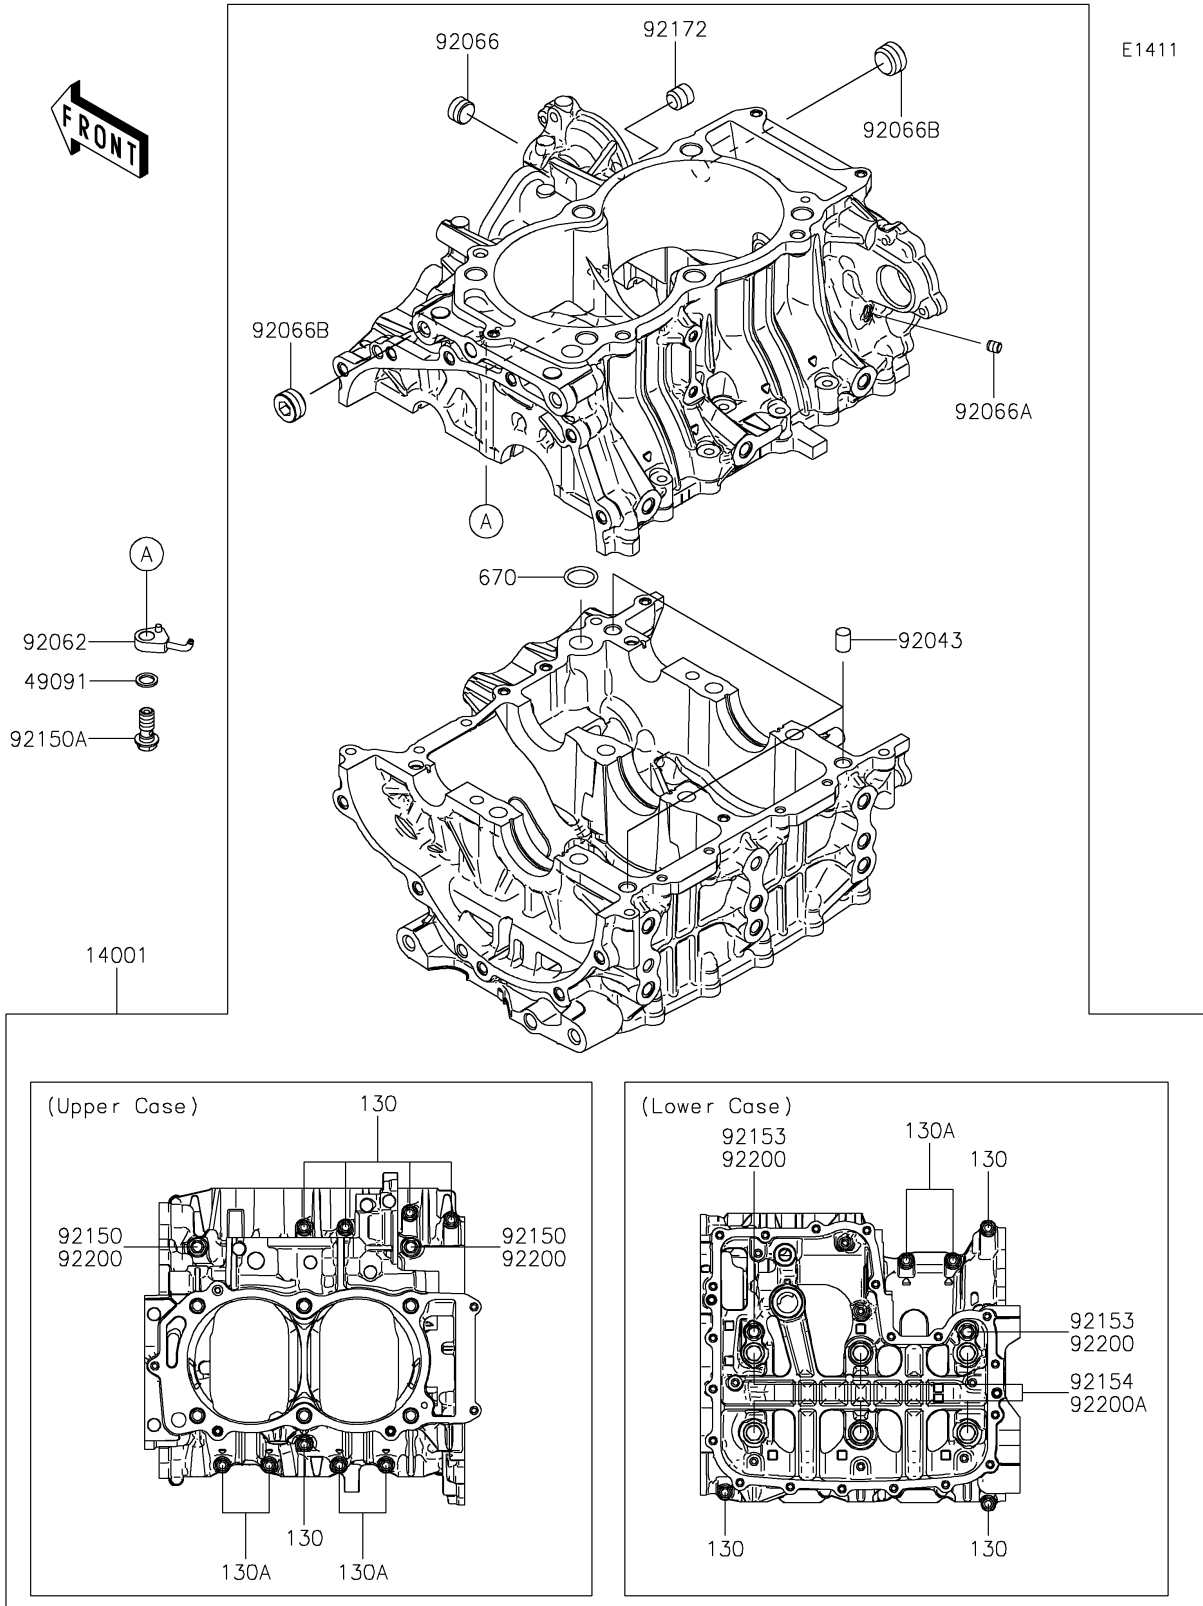

# 2024 Teryx KRX® 4 1000 eS Special Edition PARTS DIAGRAM

Crankcase

## 2024 Teryx KRX® 4 1000 eS Special Edition PARTS LIST

### Crankcase

ITEM NAME	PART NUMBER	QUANTITY
SET-CRANKCASE (Ref # 14001)	14001-0693	1
WASHER-SEAL,10.1X14.5X1.5 (Ref # 49091)	49091-0001	2
PIN,10X14 (Ref # 92043)	92043-1506	3
NOZZLE,OIL JET (Ref # 92062)	92062-0566	2
PLUG (Ref # 92066)	92066-0836	1
PLUG,OIL LINE,7.2X8 (Ref # 92066A)	92066-1012	1
PLUG (Ref # 92066B)	92066-3779	2
BOLT,8X70 (Ref # 92150)	92150-1483	2
BOLT,BANJO,10X23 (Ref # 92150A)	92150-1641	2
BOLT,FLANGED,8X90 (Ref # 92153)	92153-1632	2
BOLT (Ref # 92154)	92154-3912	6
SCREW (Ref # 92172)	92172-1266	1
WASHER,8.2X16X1.6 (Ref # 92200)	92200-0047	4
WASHER,11.5X20.5X3.2 (Ref # 92200A)	92200-0727	6
BOLT-FLANGED,6X55 (Ref # 130)	130CA0655	8
BOLT-FLANGED,6X45 (Ref # 130A)	130CB0645	6
O RING,18MM (Ref # 670)	670D2018	1