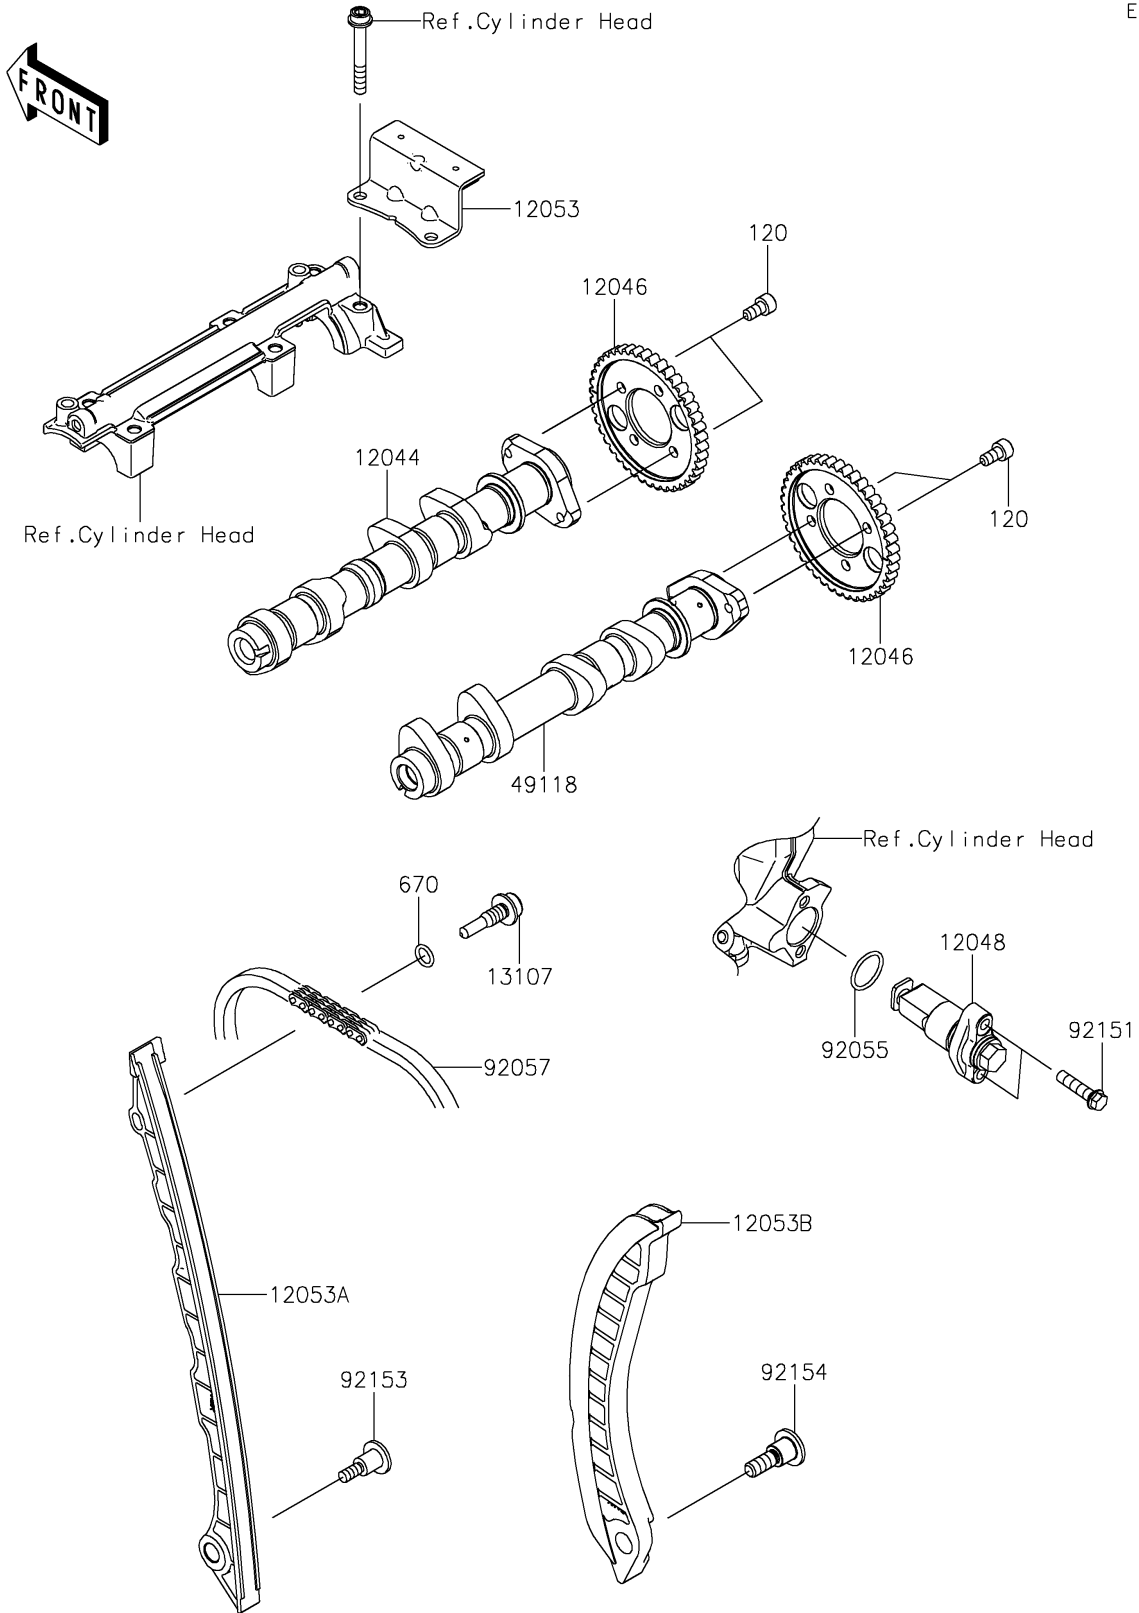

2024 Teryx KRX® 4 1000 eS Special Edition PARTS DIAGRAM

Camshaft(s)/Tensioner

E1230

2024 Teryx KRX® 4 1000 eS Special Edition PARTS LIST

Camshaft(s)/Tensioner

ITEM NAME	PART NUMBER	QUANTITY
CAMSHAFT-VALVE,EX (Ref # 12044)	12044-0964	1
SPROCKET,CAM,42T (Ref # 12046)	12046-0618	2
TENSIONER-ASSY (Ref # 12048)	12048-0102	1
GUIDE-CHAIN,UPP (Ref # 12053)	12053-0278	1
GUIDE-CHAIN,FR (Ref # 12053A)	12053-0279	1
GUIDE-CHAIN,RR (Ref # 12053B)	12053-0280	1
SHAFT,CHAIN GUIDE (Ref # 13107)	13107-0157	1
CAMSHAFT-COMP,IN (Ref # 49118)	49118-0974	1
RING-O,18.8X1.9 (Ref # 92055)	92055-086	1
CHAIN,98XRH2015-148M (Ref # 92057)	92057-0769	1
BOLT,FLANGED-SMALL,6X25 (Ref # 92151)	92151-1930	2
BOLT,SOCKET,6X24.5 (Ref # 92153)	92153-1200	1
BOLT,8X29 (Ref # 92154)	92154-3930	1
BOLT-SOCKET,6X12 (Ref # 120)	120CA0612	4
O RING,9MM (Ref # 670)	670D1509	1