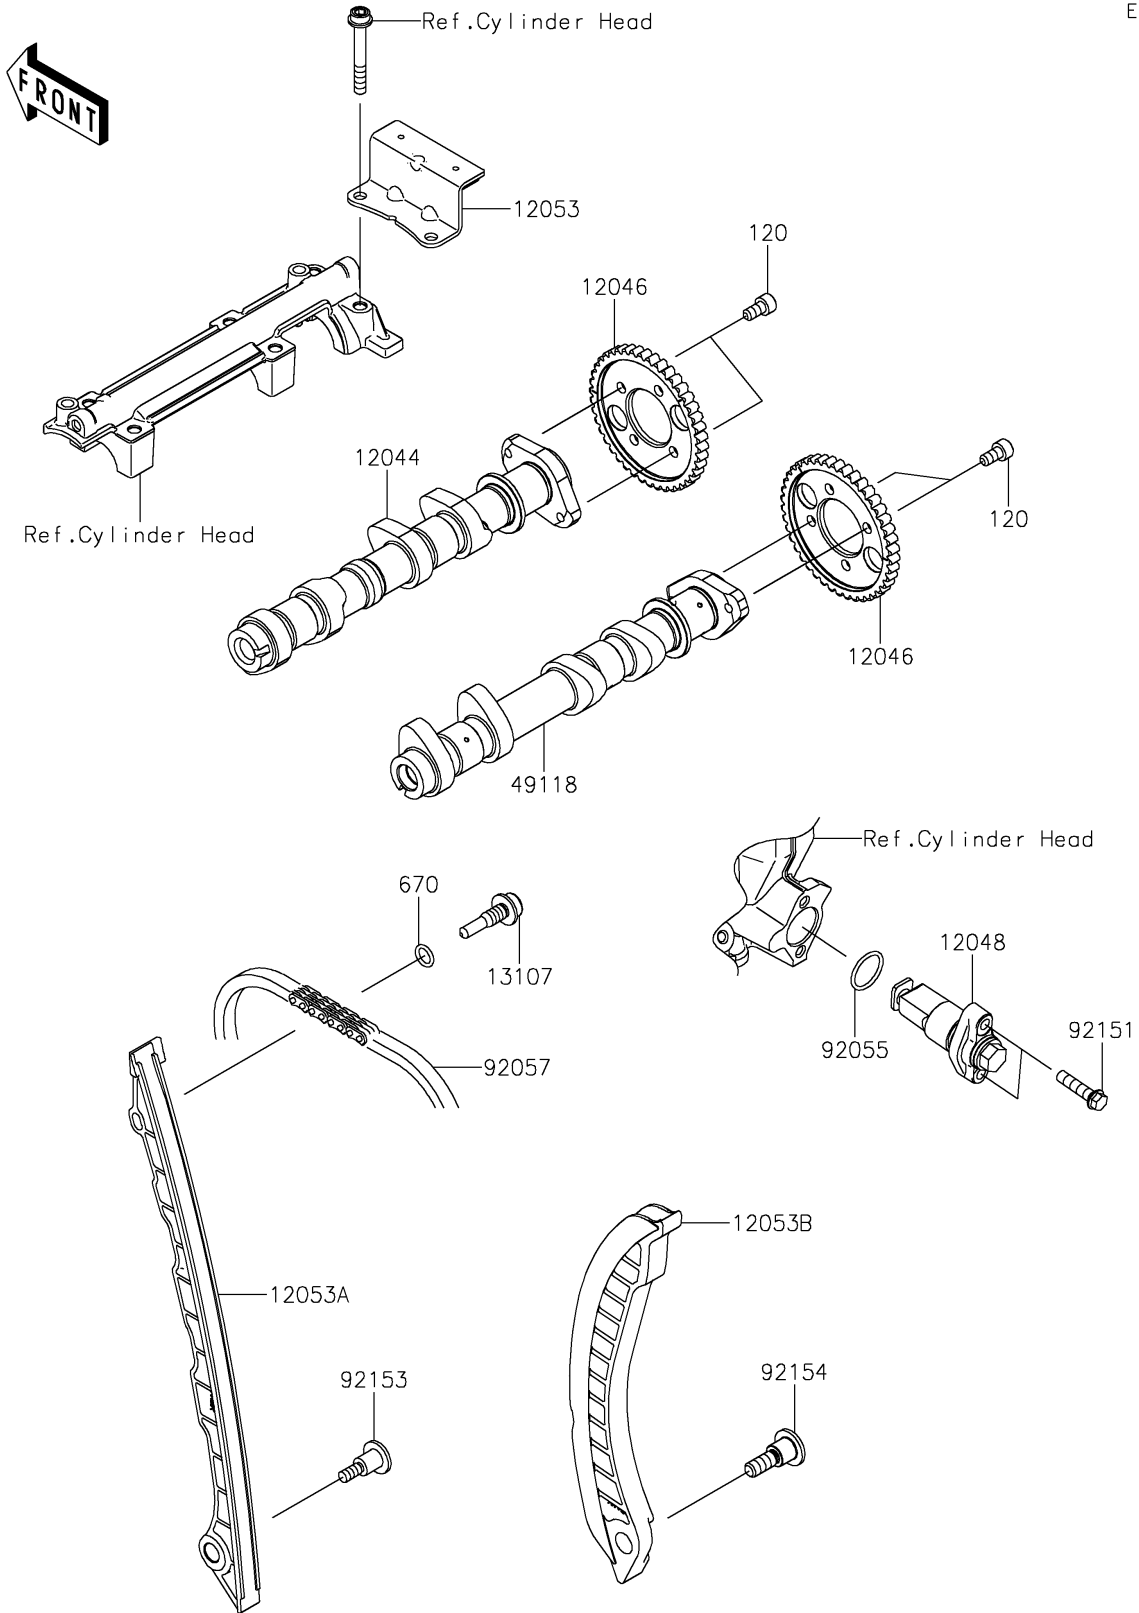

2024 TERYX® KRX4™ 1000 SE eS PARTS DIAGRAM

Camshaft(s)/Tensioner

E1230

2024 TERYX® KRX4™ 1000 SE eS PARTS LIST

Camshaft(s)/Tensioner

ITEM NAME	PART NUMBER	QUANTITY
CAMSHAFT-VALVE,EX (Ref # 12044)	12044-0964	1
SPROCKET,CAM,42T (Ref # 12046)	12046-0618	2
TENSIONER-ASSY (Ref # 12048)	12048-0102	1
GUIDE-CHAIN,UPP (Ref # 12053)	12053-0278	1
GUIDE-CHAIN,FR (Ref # 12053A)	12053-0279	1
GUIDE-CHAIN,RR (Ref # 12053B)	12053-0280	1
SHAFT,CHAIN GUIDE (Ref # 13107)	13107-0157	1
CAMSHAFT-COMP,IN (Ref # 49118)	49118-0974	1
RING-O,18.8X1.9 (Ref # 92055)	92055-086	1
CHAIN,98XRH2015-148M (Ref # 92057)	92057-0769	1
BOLT,FLANGED-SMALL,6X25 (Ref # 92151)	92151-1930	2
BOLT,SOCKET,6X24.5 (Ref # 92153)	92153-1200	1
BOLT,8X29 (Ref # 92154)	92154-3930	1
BOLT-SOCKET,6X12 (Ref # 120)	120CA0612	4
O RING,9MM (Ref # 670)	670D1509	1