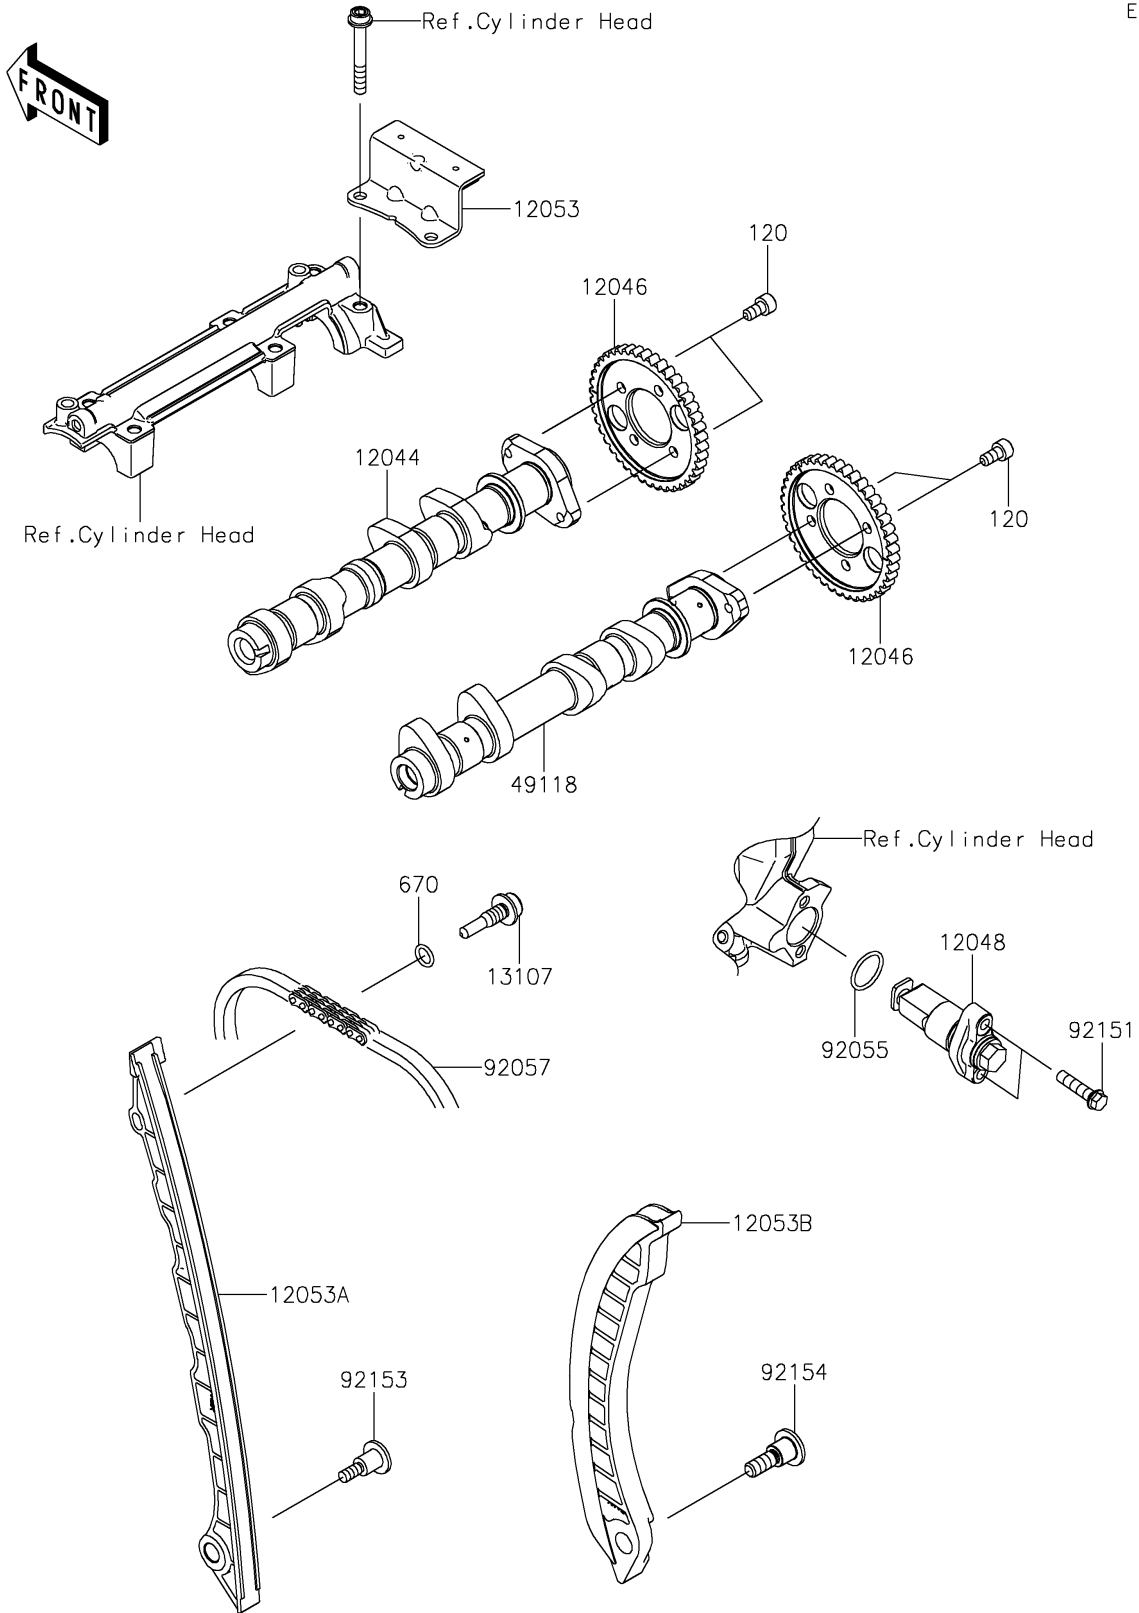

2023 Teryx KRX® 4 1000 eS Special Edition PARTS DIAGRAM

Camshaft(s)/Tensioner

E1230

2023 Teryx KRX® 4 1000 eS Special Edition PARTS LIST

Camshaft(s)/Tensioner

ITEM NAME	PART NUMBER	QUANTITY
CAMSHAFT-VALVE,EX (Ref # 12044)	12044-0964	1
SPROCKET,CAM,42T (Ref # 12046)	12046-0618	2
TENSIONER-ASSY (Ref # 12048)	12048-0102	1
GUIDE-CHAIN,UPP (Ref # 12053)	12053-0278	1
GUIDE-CHAIN,FR (Ref # 12053A)	12053-0279	1
GUIDE-CHAIN,RR (Ref # 12053B)	12053-0280	1
SHAFT,CHAIN GUIDE (Ref # 13107)	13107-0157	1
CAMSHAFT-COMP,IN (Ref # 49118)	49118-0974	1
RING-O,18.8X1.9 (Ref # 92055)	92055-086	1
CHAIN,98XRH2015-148M (Ref # 92057)	92057-0769	1
BOLT,FLANGED-SMALL,6X25 (Ref # 92151)	92151-1930	2
BOLT,SOCKET,6X24.5 (Ref # 92153)	92153-1200	1
BOLT,8X29 (Ref # 92154)	92154-3930	1
BOLT-SOCKET,6X12 (Ref # 120)	120CA0612	4
O RING,9MM (Ref # 670)	670D1509	1