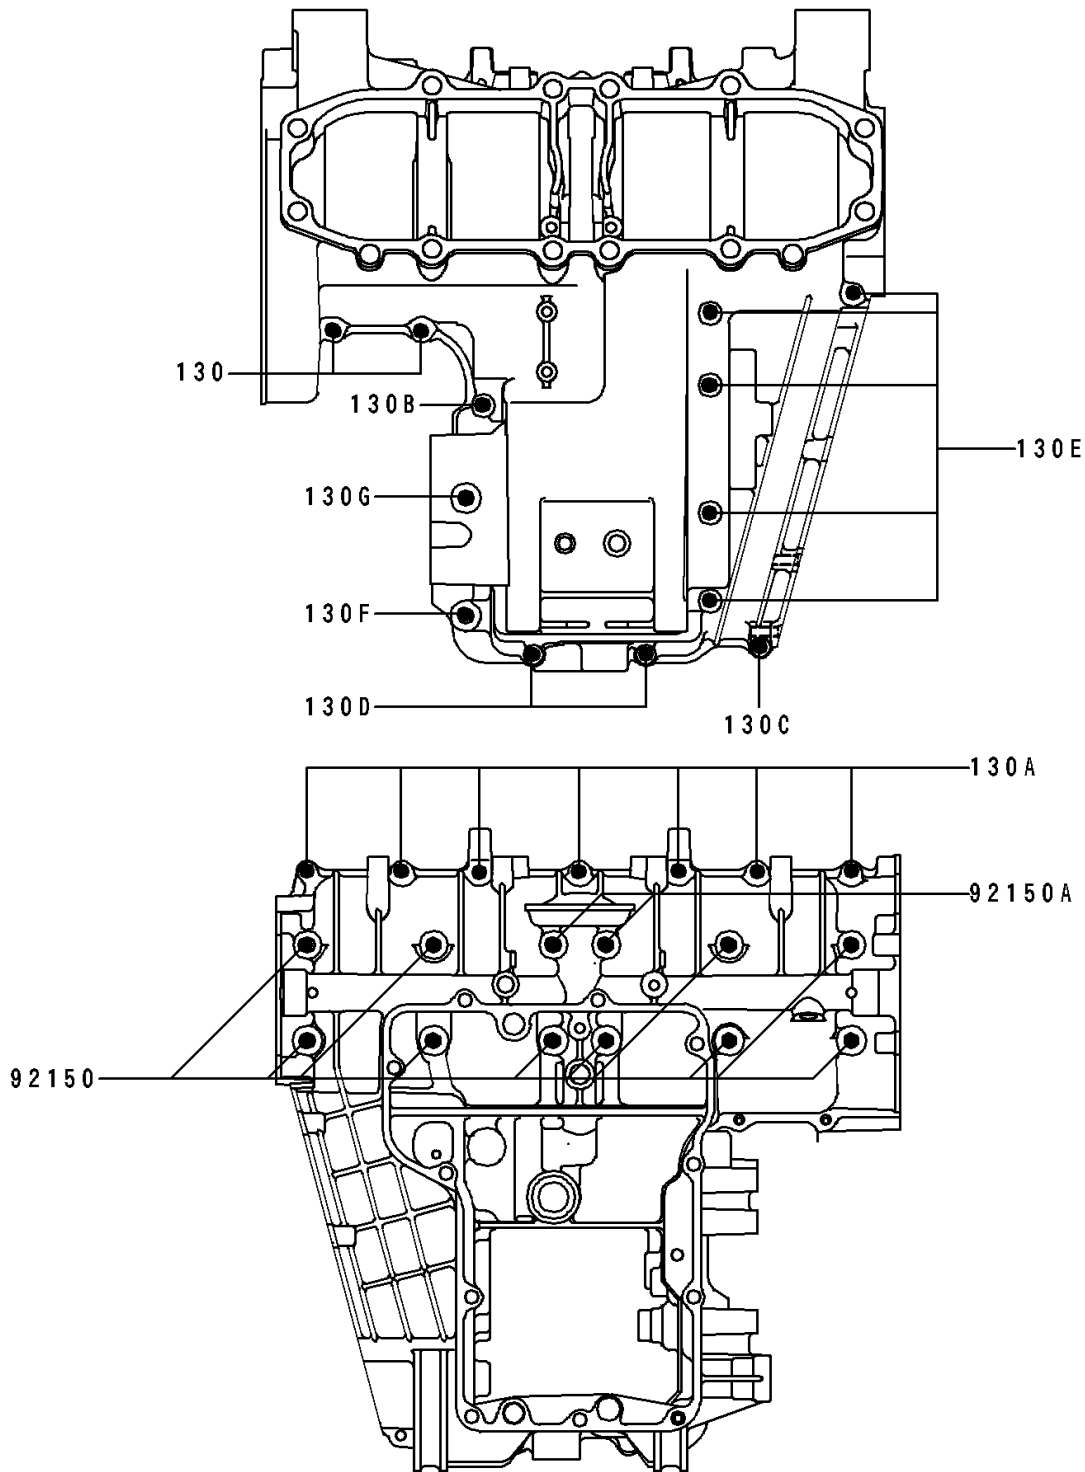

1993 Ninja® ZX™ -6 PARTS DIAGRAM

Crankcase Bolt Pattern

E 1412

1993 Ninja® ZX™-6 PARTS LIST

Crankcase Bolt Pattern

ITEM NAME	PART NUMBER	QUANTITY
BOLT,8X90 (Ref # 92150)	92150-1163	10
BOLT,8X120 (Ref # 92150A)	92150-1424	2
BOLT-FLANGED,6X30 (Ref # 130)	130G0630	2
BOLT-FLANGED,6X35 (Ref # 130A)	130G0635	7
BOLT-FLANGED,6X45 (Ref # 130B)	130G0645	1
BOLT-FLANGED,6X60 (Ref # 130C)	130G0660	1
BOLT-FLANGED,6X75 (Ref # 130D)	130G0675	2
BOLT-FLANGED,6X90 (Ref # 130E)	130G0690	5
BOLT-FLANGED,8X70 (Ref # 130F)	130P0870	1
BOLT-FLANGED,8X95 (Ref # 130G)	130P0895	1