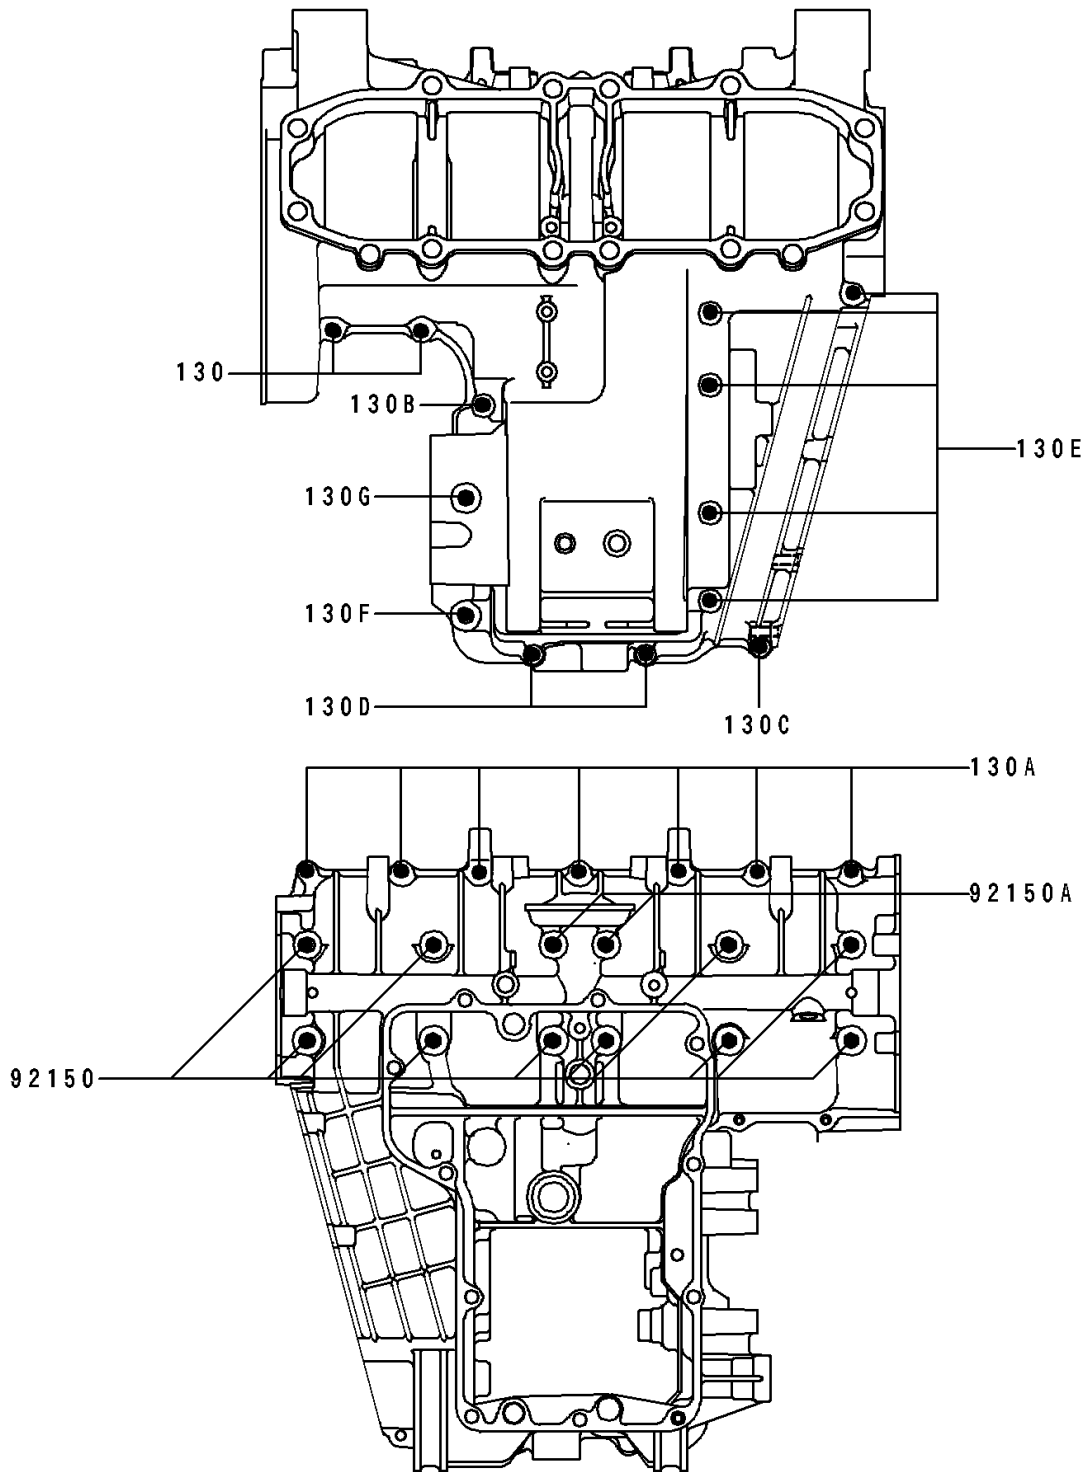

1993 Ninja[®] ZX[™] -6 PARTS DIAGRAM

Crankcase Bolt Pattern

E 1412

1993 Ninja® ZX™-6 PARTS LIST

Crankcase Bolt Pattern

ITEM NAME	PART NUMBER	QUANTITY
BOLT,8X90 (Ref # 92150)	92150-1163	10
BOLT,8X120 (Ref # 92150A)	92150-1424	2
BOLT-FLANGED,6X30 (Ref # 130)	130G0630	2
BOLT-FLANGED,6X35 (Ref # 130A)	130G0635	7
BOLT-FLANGED,6X45 (Ref # 130B)	130G0645	1
BOLT-FLANGED,6X60 (Ref # 130C)	130G0660	1
BOLT-FLANGED,6X75 (Ref # 130D)	130G0675	2
BOLT-FLANGED,6X90 (Ref # 130E)	130G0690	5
BOLT-FLANGED,8X70 (Ref # 130F)	130P0870	1
BOLT-FLANGED,8X95 (Ref # 130G)	130P0895	1