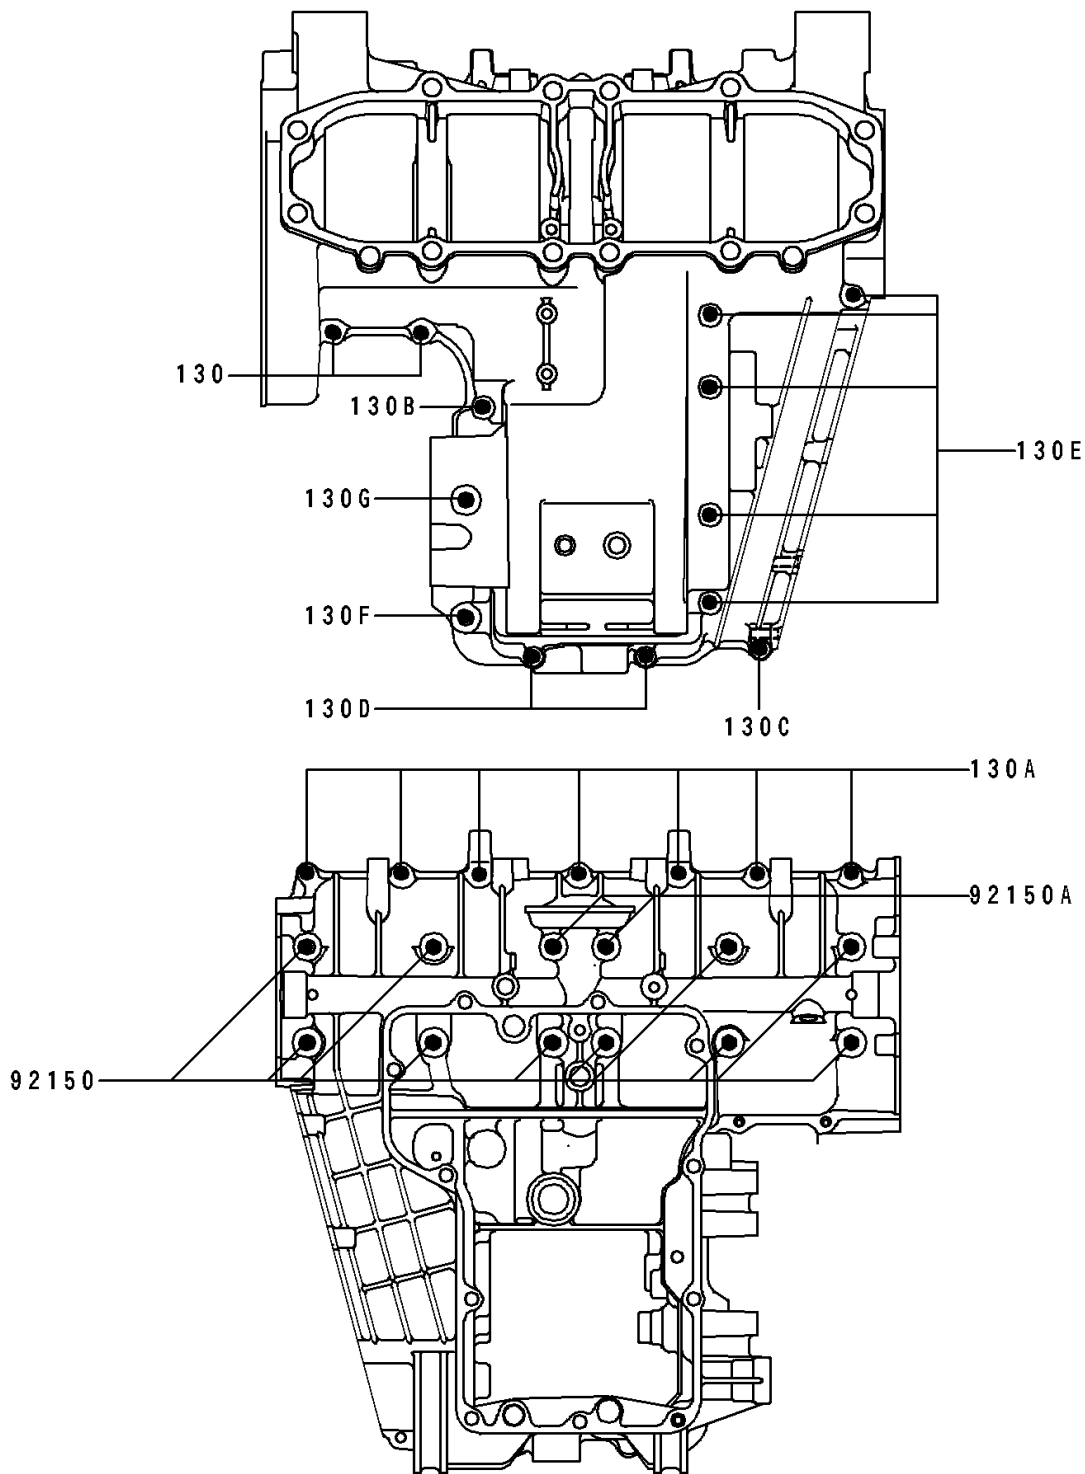

1991 Ninja® ZX™-6 PARTS DIAGRAM

Crankcase Bolt Pattern

E 1412

1991 Ninja® ZX™-6 PARTS LIST

Crankcase Bolt Pattern

ITEM NAME	PART NUMBER	QUANTITY
BOLT,8X90 (Ref # 92150)	92150-1163	1
BOLT,8X120 (Ref # 92150A)	92150-1424	1
BOLT-FLANGED,6X30 (Ref # 130)	130G0630	1
BOLT-FLANGED,6X35 (Ref # 130A)	130G0635	1
BOLT-FLANGED,6X45 (Ref # 130B)	130G0645	1
BOLT-FLANGED,6X60 (Ref # 130C)	130G0660	1
BOLT-FLANGED,6X75 (Ref # 130D)	130G0675	1
BOLT-FLANGED,6X90 (Ref # 130E)	130G0690	1
BOLT-FLANGED,8X70 (Ref # 130F)	130P0870	1
BOLT-FLANGED,8X95 (Ref # 130G)	130P0895	1