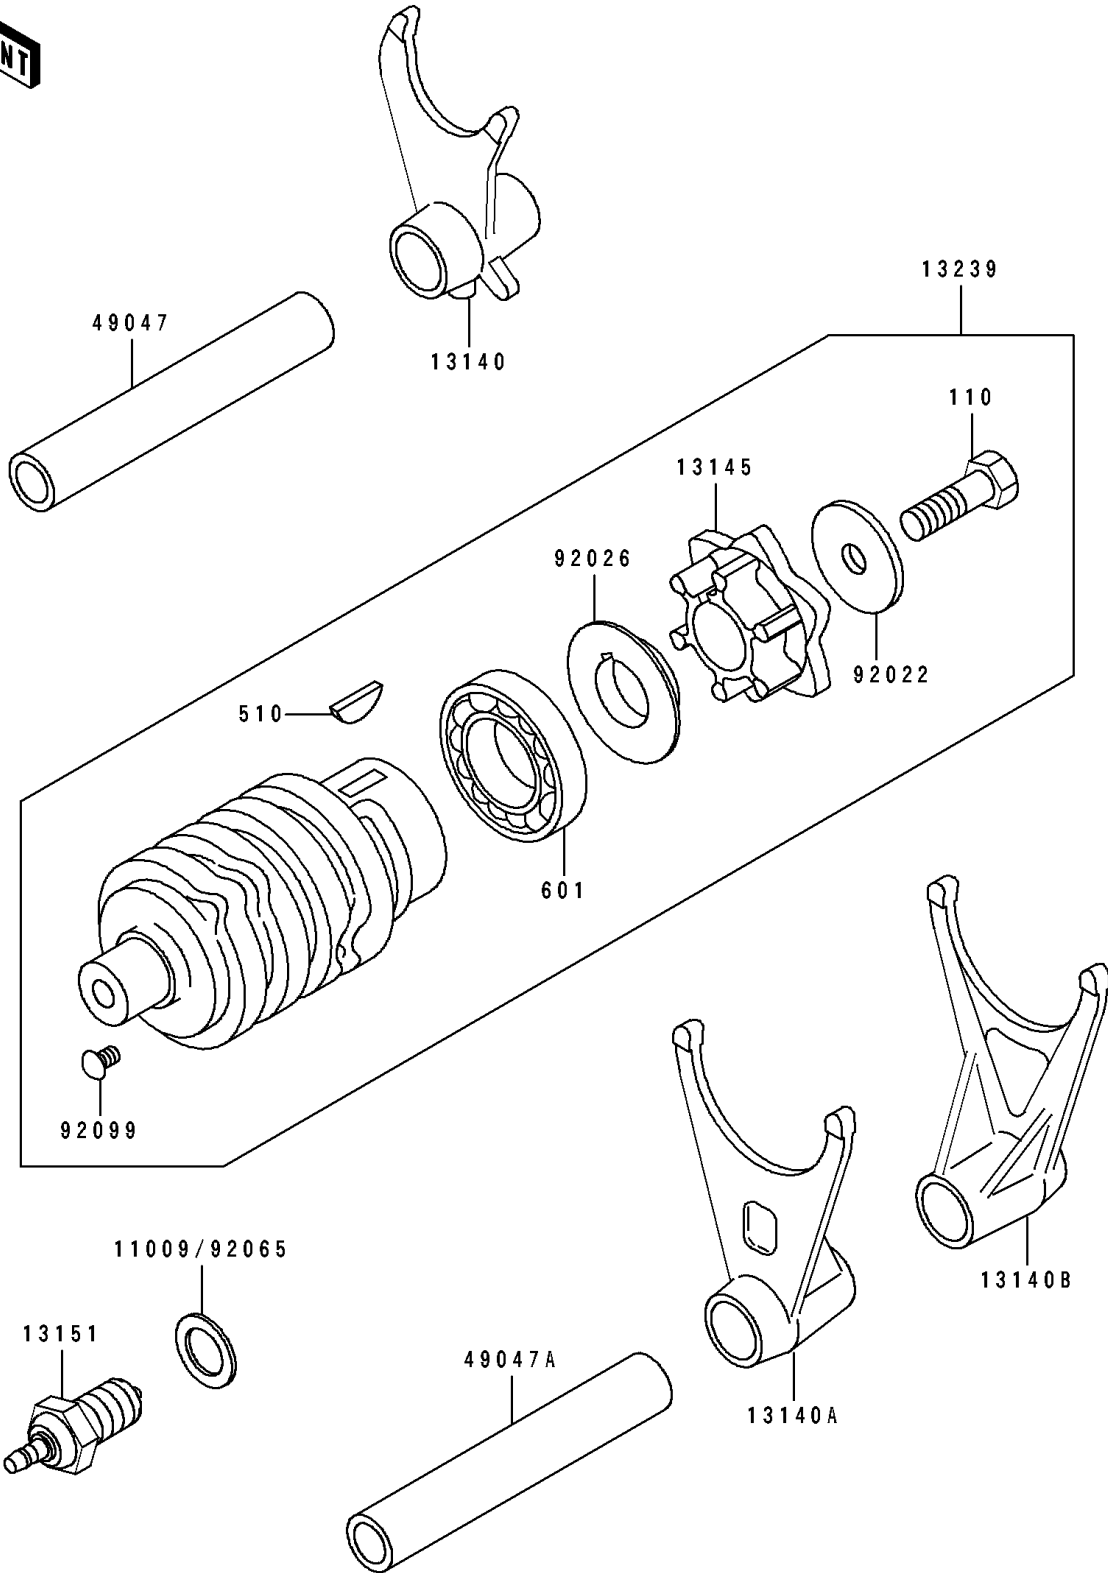

1993 Ninja® ZX™ -6 PARTS DIAGRAM

Change Drum/Shift Fork

E1362

1993 Ninja® ZX™ -6 PARTS LIST

Change Drum/Shift Fork

ITEM NAME	PART NUMBER	QUANTITY
GASKET,10X14.5X1.5 (Ref # 11009)	11009-1105	1
FORK-SHIFT,INPUT (Ref # 13140)	13140-1153	1
FORK-SHIFT,OUTPUT (Ref # 13140A)	13140-1154	1
FORK-SHIFT,OUTPUT (Ref # 13140B)	13140-1191	1
CAM-CHANGE DRUM (Ref # 13145)	13145-1059	1
SWITCH-COMP,NEUTRAL (Ref # 13151)	13151-1007	1
DRUM-ASSY-CHANGE (Ref # 13239)	13239-1167	1
ROD-SHIFT (Ref # 49047)	49047-1070	1
ROD-SHIFT (Ref # 49047A)	49047-1076	1
WASHER,6.5X24X2 (Ref # 92022)	92022-1690	1
SPACER,CHANGE DRUM (Ref # 92026)	92026-1380	1
GASKET,10.5X16X1,DRAIN PLUG (Ref # 92065)	92065-058	1
RIVET (Ref # 92099)	92099-001	1
BOLT,6X20 (Ref # 110)	110P0620	1
KEY-WOODRUFF (Ref # 510)	510A3200	1
BEARING-BALL (Ref # 601)	601A6005	1