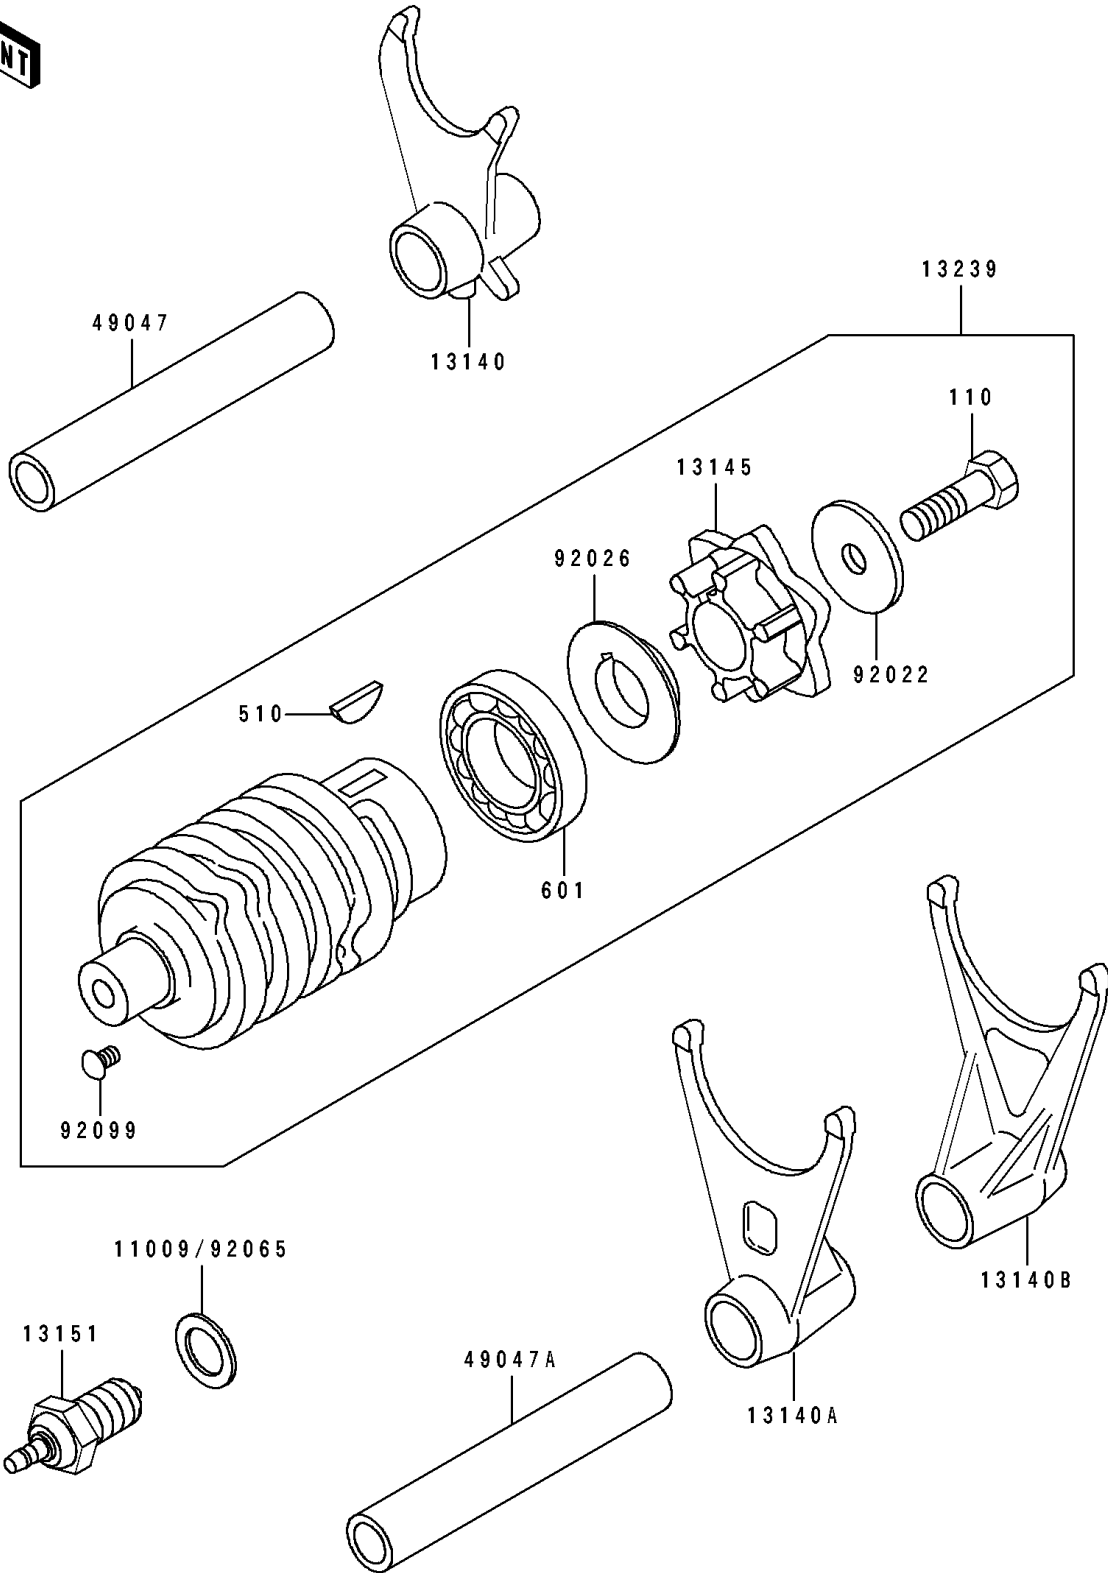

1993 Ninja® ZX™ -6 PARTS DIAGRAM

Change Drum/Shift Fork

E1362

1993 Ninja® ZX™ -6 PARTS LIST

Change Drum/Shift Fork

ITEM NAME	PART NUMBER	QUANTITY
-----------	-------------	----------