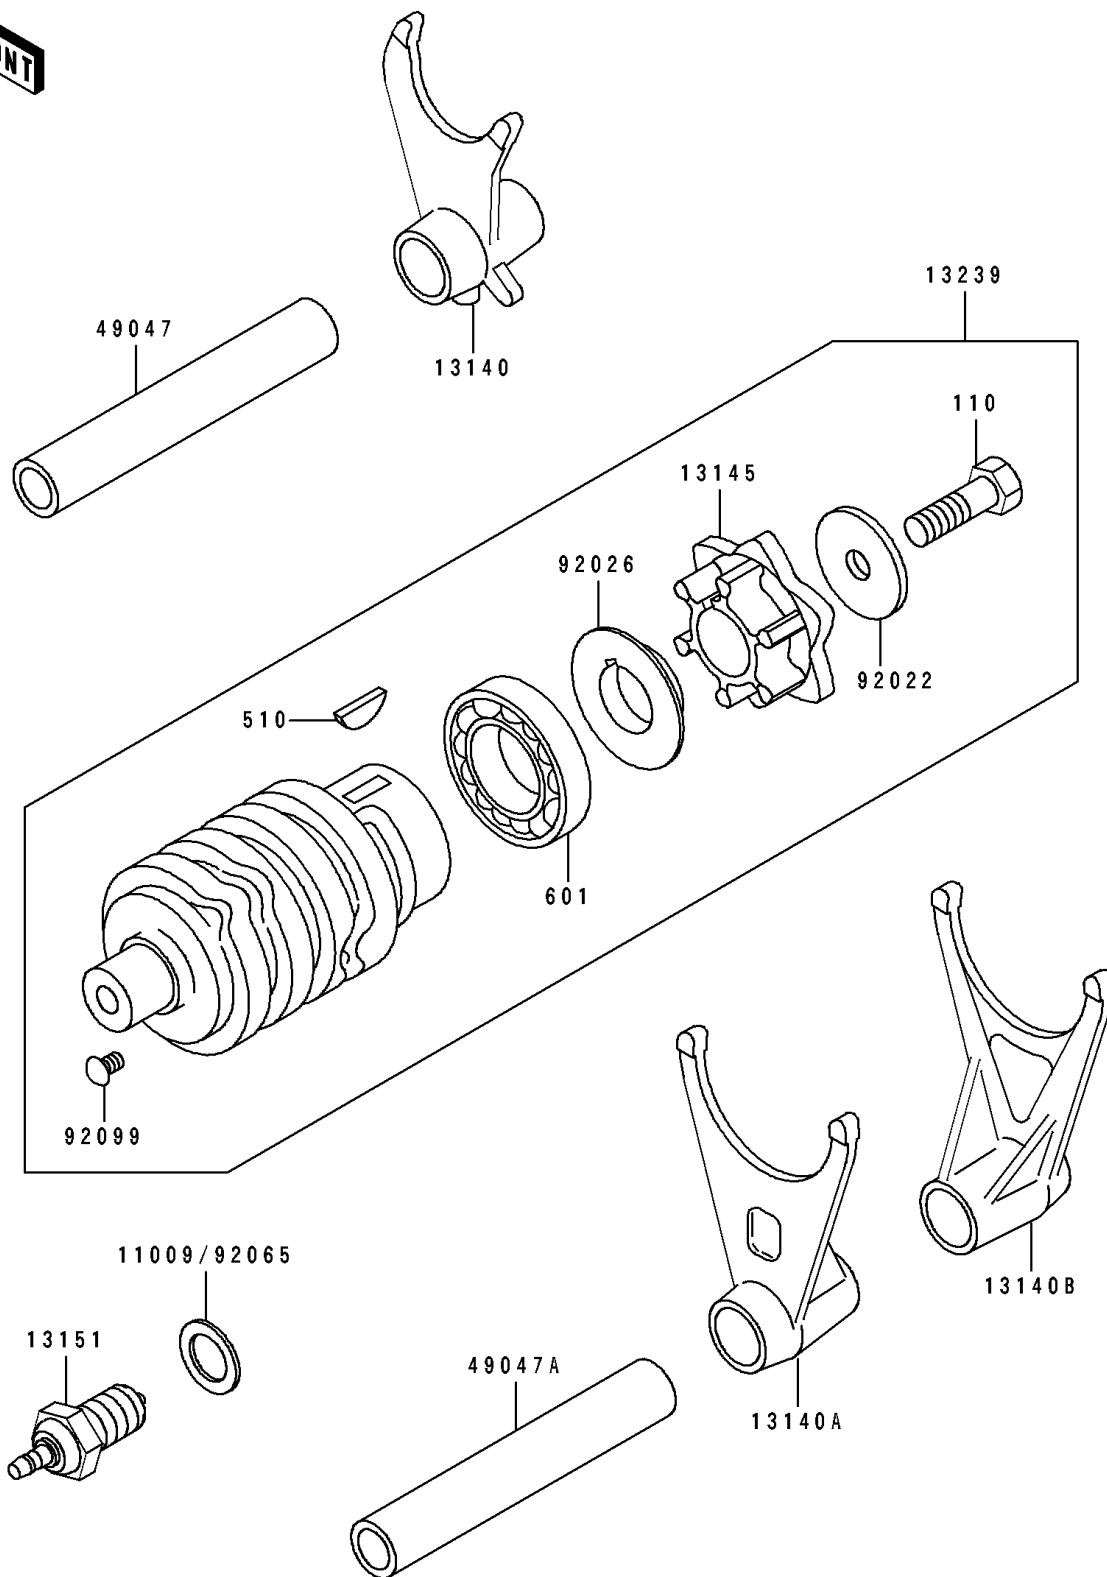

1991 Ninja® ZX™-6 PARTS DIAGRAM

Change Drum/Shift Fork

E1362

1991 Ninja® ZX™-6 PARTS LIST

Change Drum/Shift Fork

ITEM NAME	PART NUMBER	QUANTITY
GASKET,10X14.5X1.5 (Ref # 11009)	11009-1105	1
FORK-SHIFT,INPUT (Ref # 13140)	13140-1153	1
FORK-SHIFT,OUTPUT (Ref # 13140A)	13140-1154	1
FORK-SHIFT,OUTPUT (Ref # 13140B)	13140-1191	1
CAM-CHANGE DRUM (Ref # 13145)	13145-1059	1
SWITCH-COMP,NEUTRAL (Ref # 13151)	13151-1007	1
DRUM-ASSY-CHANGE (Ref # 13239)	13239-1167	1
ROD-SHIFT (Ref # 49047)	49047-1070	1
ROD-SHIFT (Ref # 49047A)	49047-1076	1
WASHER,6.5X24X2 (Ref # 92022)	92022-1690	1
SPACER,CHANGE DRUM (Ref # 92026)	92026-1380	1
GASKET,10.5X16X1,DRAIN PLUG (Ref # 92065)	92065-058	1
RIVET (Ref # 92099)	92099-001	1
BOLT,6X20 (Ref # 110)	110P0620	1
KEY-WOODRUFF (Ref # 510)	510A3200	1
BEARING-BALL (Ref # 601)	601A6005	1