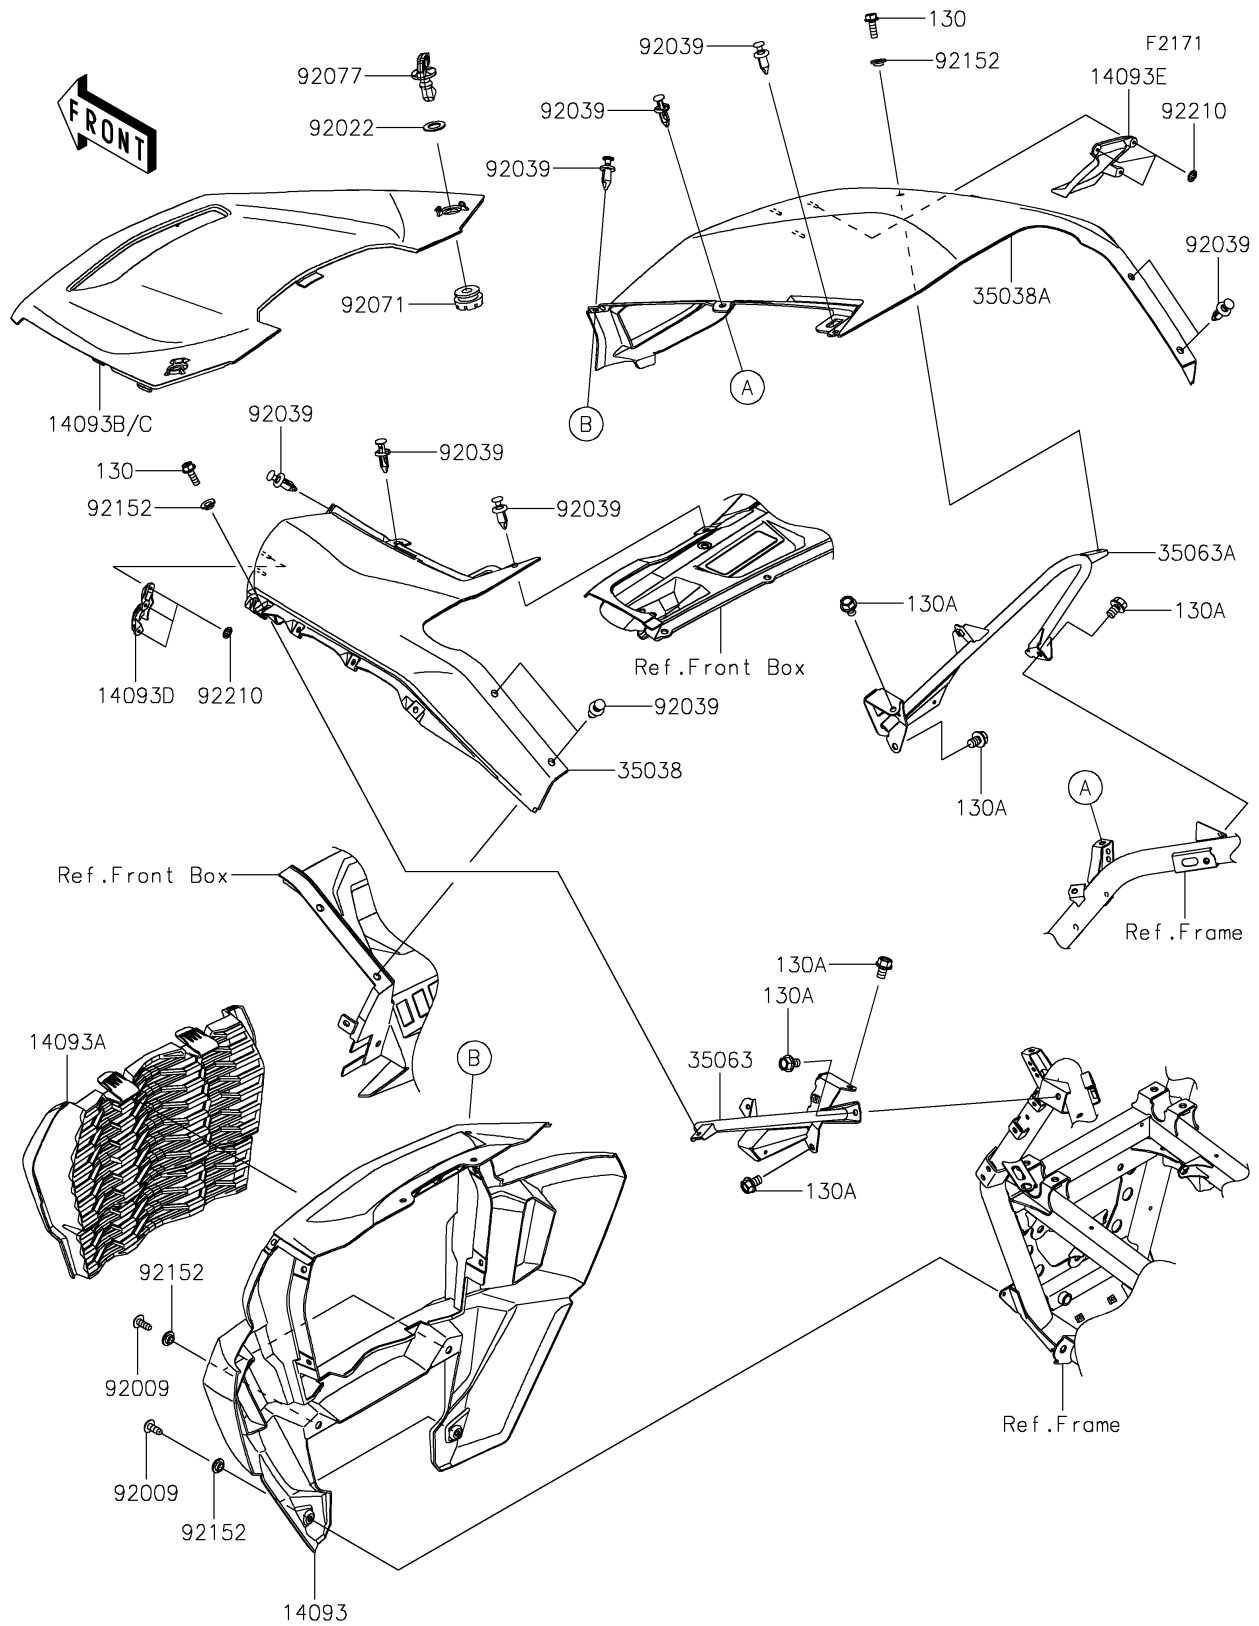

2024 Teryx KRX® 4 1000 eS

PARTS DIAGRAM

Front Fender(s)

2024 Teryx KRX® 4 1000 eS

PARTS LIST

Front Fender(s)

ITEM NAME	PART NUMBER	QUANTITY
COVER,FR (Ref # 14093)	14093-0804	1
COVER,FR GRILL (Ref # 14093A)	14093-0810	1
COVER,HOOD,C.L.GREEN (Ref # 14093B)	14093-0921-57A	1
COVER,HOOD,C.S.F.ORANGE (Ref # 14093C)	14093-0921-57T	1
COVER,LH (Ref # 14093D)	14093-0958	1
COVER,RH (Ref # 14093E)	14093-0959	1
FENDER-FRONT,LH,GRAYSTONE (Ref # 35038)	35038-0017-56Z	1
FENDER-FRONT,RH,GRAYSTONE (Ref # 35038A)	35038-0018-56Z	1
STAY,LH (Ref # 35063)	35063-1535	1
STAY,RH (Ref # 35063A)	35063-1536	1
SCREW,TAPPING,6X16 (Ref # 92009)	92009-1166	4
WASHER,12.5X22X1.2 (Ref # 92022)	92022-072	2
RIVET (Ref # 92039)	92039-0776	10
GROMMET (Ref # 92071)	92071-0746	2
KNOB (Ref # 92077)	92077-0033	2
COLLAR,6.3X9.5X4.1 (Ref # 92152)	92152-1571	6
NUT (Ref # 92210)	92210-1796	6
BOLT-FLANGED,6X18 (Ref # 130)	130BA0618	2
BOLT-FLANGED,8X12 (Ref # 130A)	130BA0812	6