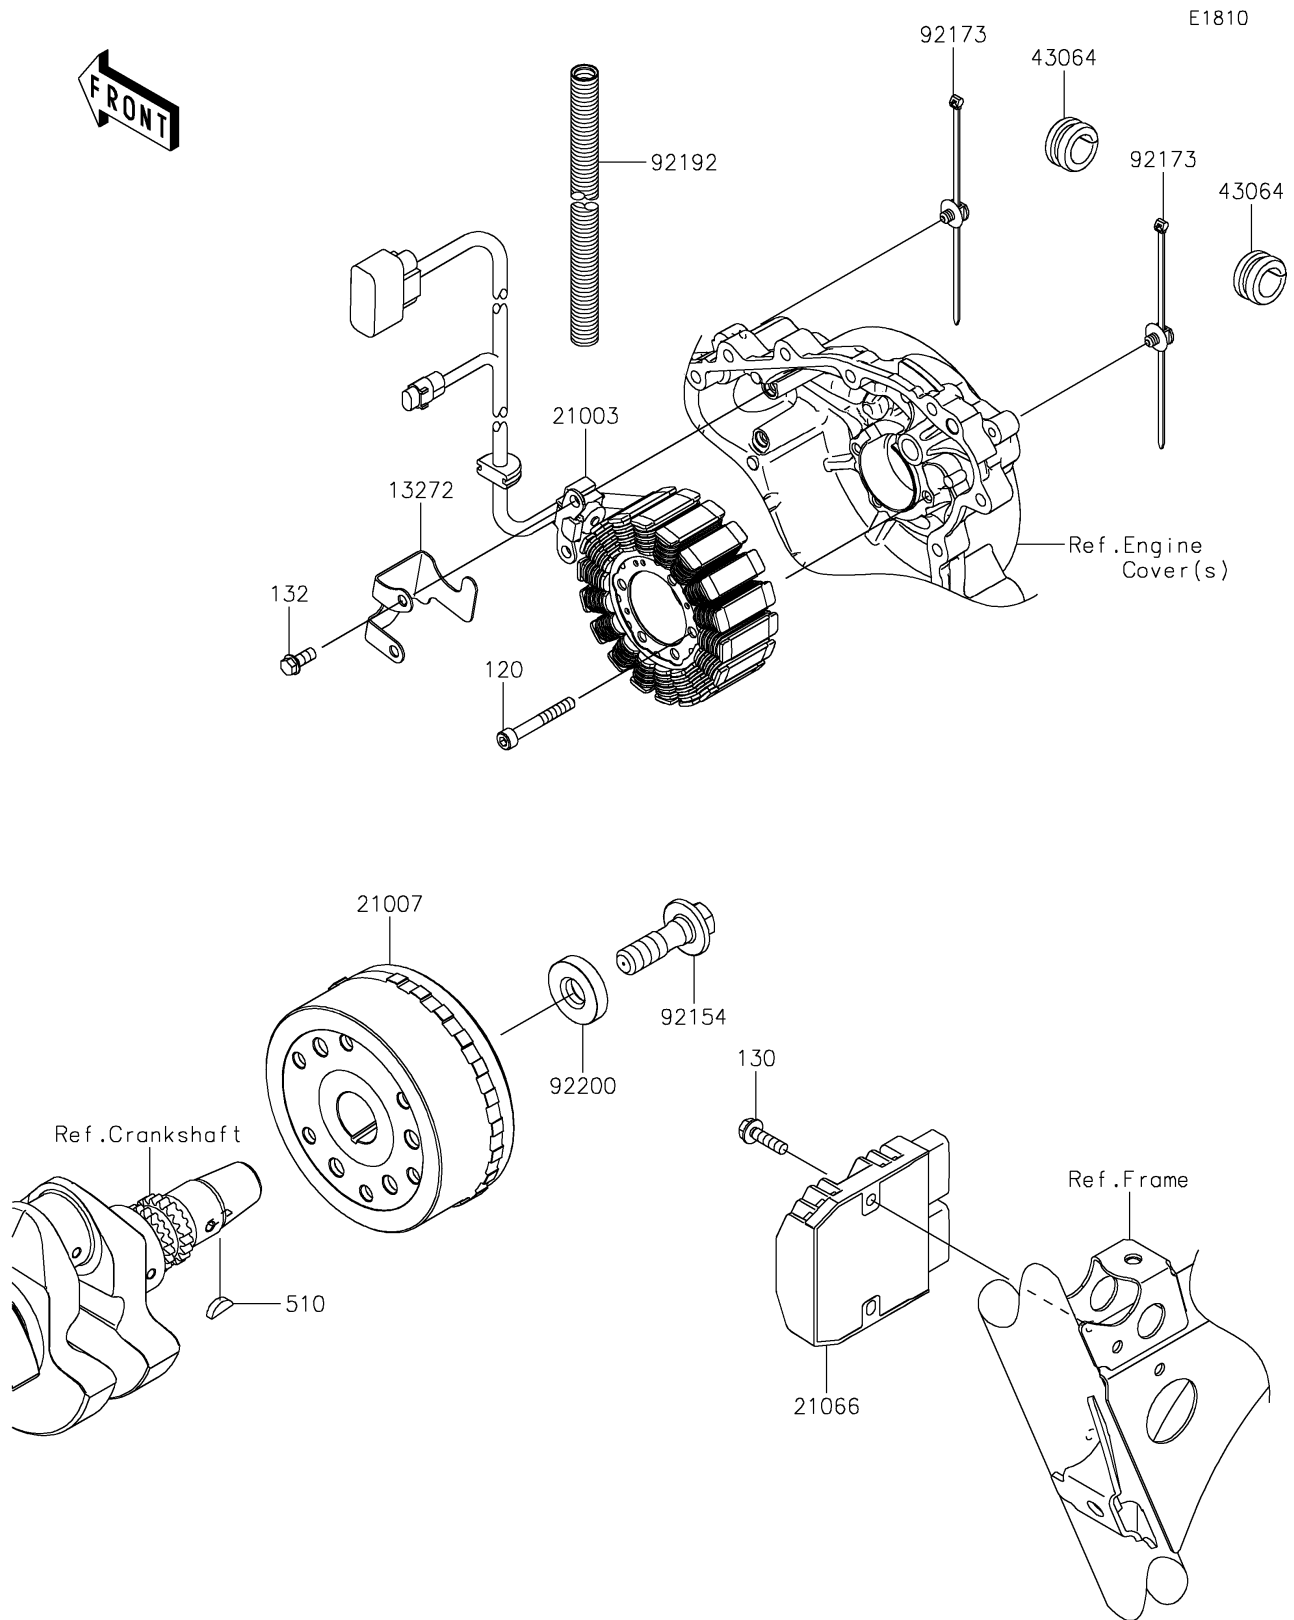

2024 Teryx KRX[®] 4 1000 eS

PARTS DIAGRAM

Generator

2024 Teryx KRX[®] 4 1000 eS

PARTS LIST

Generator

ITEM NAME	PART NUMBER	QUANTITY
PLATE,LEAD WIRE (Ref # 13272)	13272-2627	1
STATOR (Ref # 21003)	21003-0196	1
ROTOR (Ref # 21007)	21007-0685	1
REGULATOR-VOLTAGE (Ref # 21066)	21066-0771	1
GROMMET,HOSE CLAMP (Ref # 43064)	43064-007	2
BOLT,FLANGED,14X45 (Ref # 92154)	92154-3915	1
CLAMP (Ref # 92173)	92173-2259	2
TUBE,CONVOLUTED,10.7X14.1X140 (Ref # 92192)	92192-2521	1
WASHER,14X36X8 (Ref # 92200)	92200-2240	1
BOLT-SOCKET,6X45 (Ref # 120)	120CA0645	4
BOLT-FLANGED,6X22 (Ref # 130)	130BA0622	2
BOLT-FLANGED-SMALL,6X14 (Ref # 132)	132BA0614	2
KEY-WOODRUFF (Ref # 510)	510A4200	1