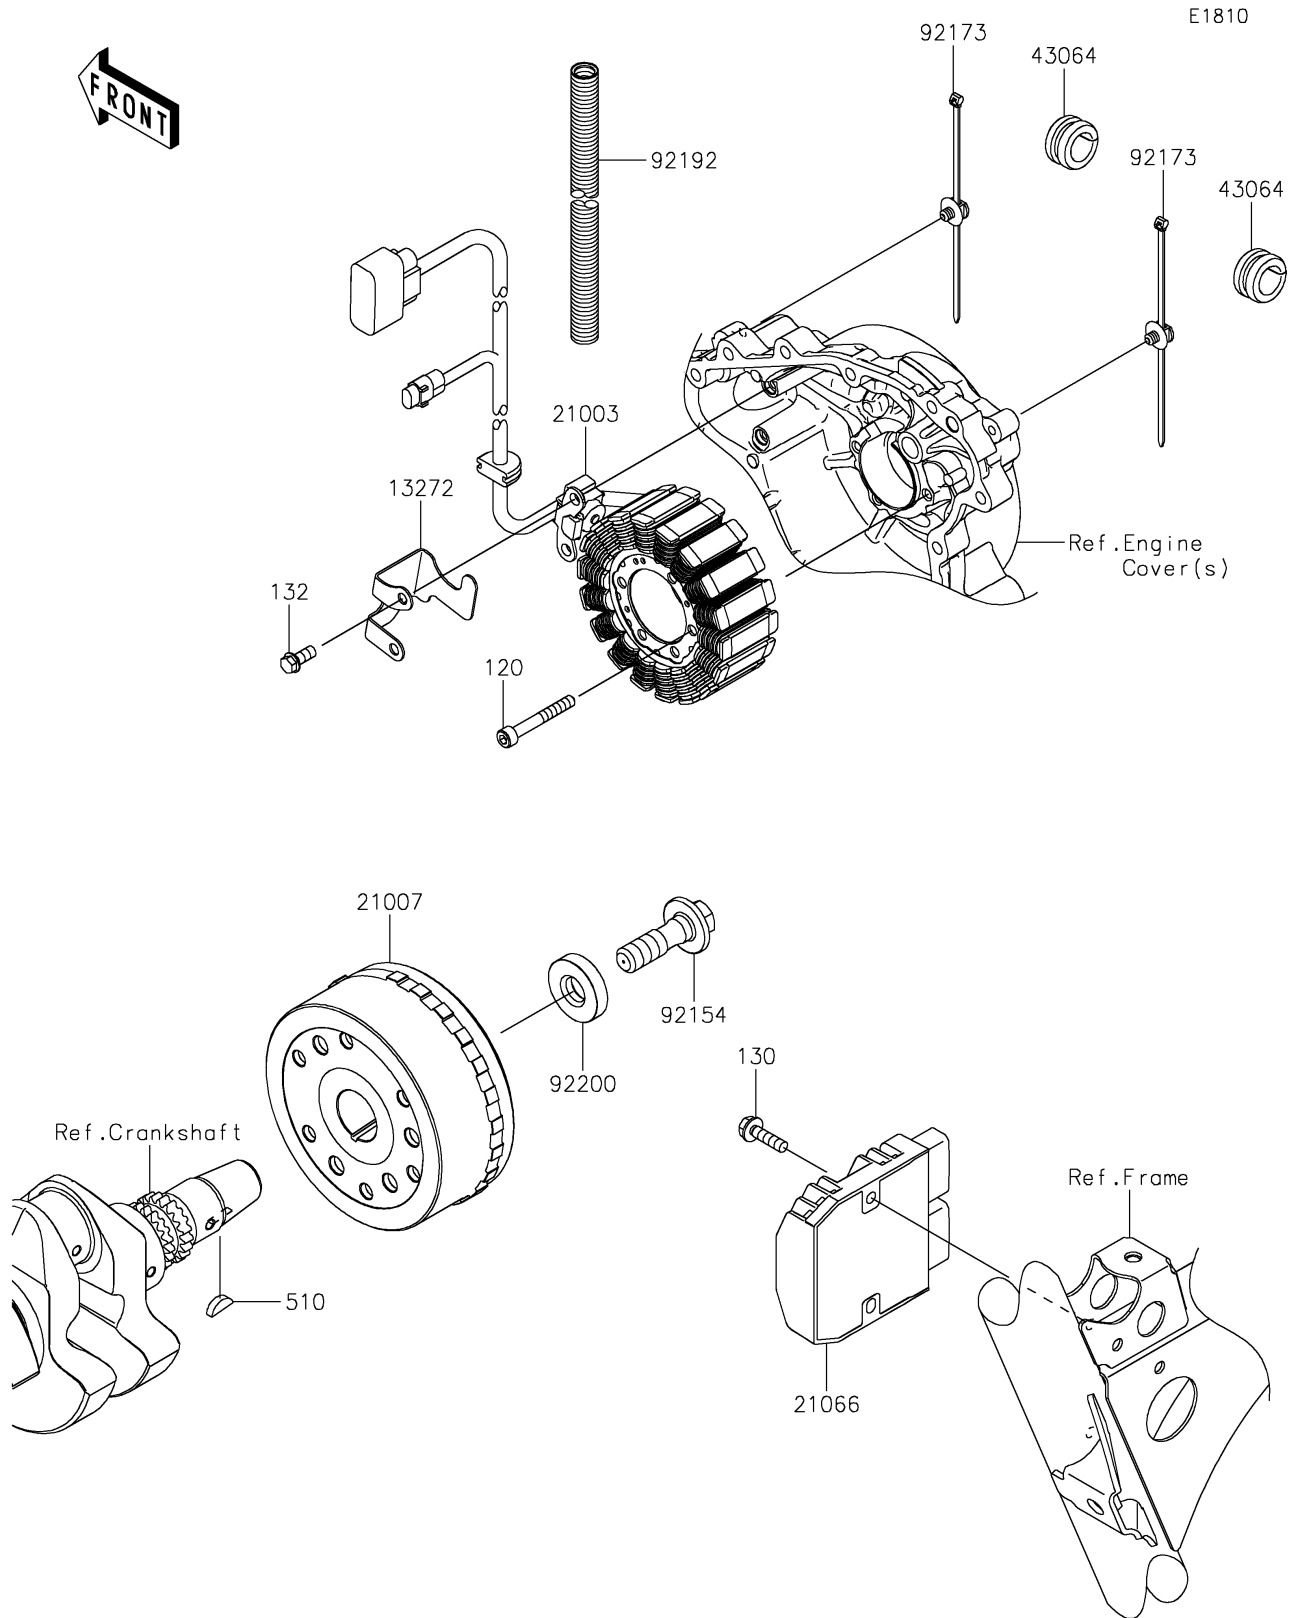

2024 TERYX® KRX4™ 1000 eS PARTS DIAGRAM

Generator

2024 TERYX® KRX4™ 1000 eS PARTS LIST

Generator

ITEM NAME	PART NUMBER	QUANTITY
PLATE,LEAD WIRE (Ref # 13272)	13272-2627	1
STATOR (Ref # 21003)	21003-0196	1
ROTOR (Ref # 21007)	21007-0685	1
REGULATOR-VOLTAGE (Ref # 21066)	21066-0771	1
GROMMET,HOSE CLAMP (Ref # 43064)	43064-007	2
BOLT,FLANGED,14X45 (Ref # 92154)	92154-3915	1
CLAMP (Ref # 92173)	92173-2259	2
TUBE,CONVOLUTED,10.7X14.1X140 (Ref # 92192)	92192-2521	1
WASHER,14X36X8 (Ref # 92200)	92200-2240	1
BOLT-SOCKET,6X45 (Ref # 120)	120CA0645	4
BOLT-FLANGED,6X22 (Ref # 130)	130BA0622	2
BOLT-FLANGED-SMALL,6X14 (Ref # 132)	132BA0614	2
KEY-WOODRUFF (Ref # 510)	510A4200	1