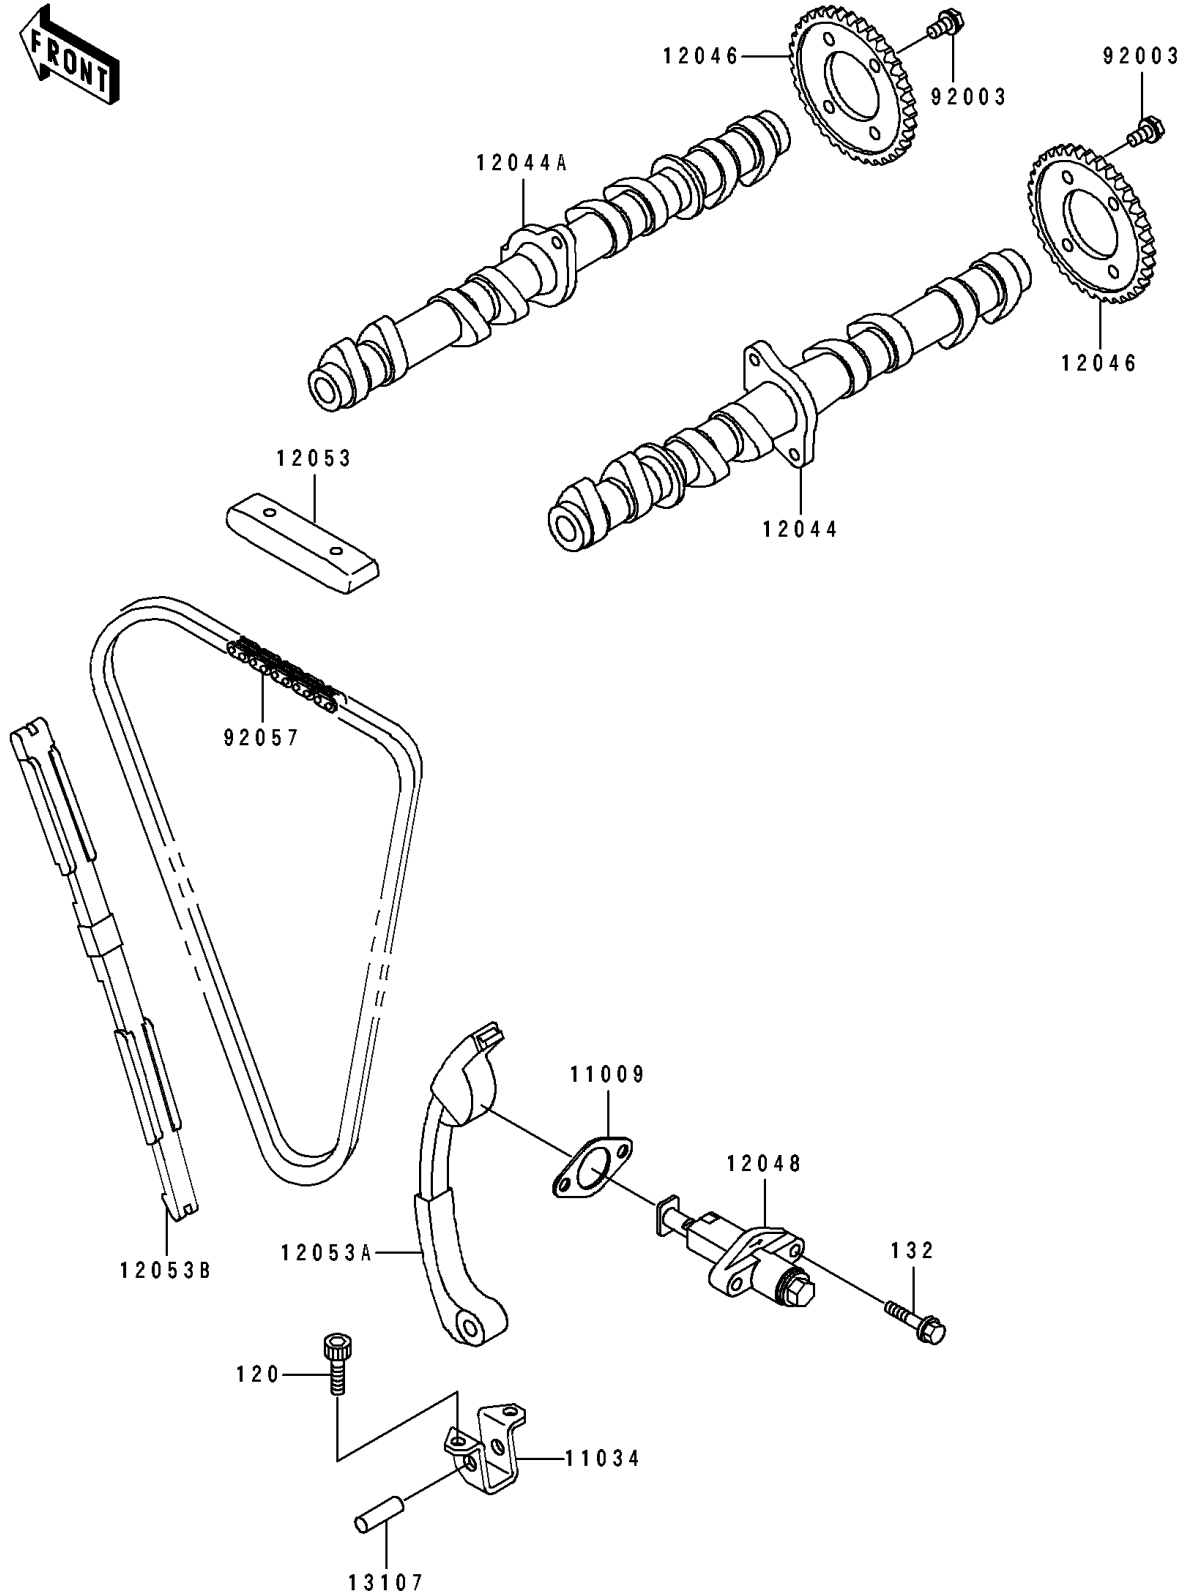

1993 Ninja[®] ZX[™]-6 PARTS DIAGRAM

Camshaft/Tensioner

E1230

1993 Ninja® ZX™ -6 PARTS LIST

Camshaft/Tensioner

ITEM NAME	PART NUMBER	QUANTITY
GASKET,TENSIONER (Ref # 11009)	11009-1858	1
BRACKET,CHAIN GUIDE (Ref # 11034)	11034-1240	1
CAMSHAFT-VALVE,INTAKE (Ref # 12044)	12044-1287	1
CAMSHAFT-VALVE,EXHAUST (Ref # 12044A)	12044-1288	1
SPROCKET,CAMCHAIN,42T (Ref # 12046)	12046-1121	2
TENSIONER-ASSY (Ref # 12048)	12048-1105	1
GUIDE-CHAIN (Ref # 12053)	12053-1274	1
GUIDE-CHAIN (Ref # 12053A)	12053-1275	1
GUIDE-CHAIN (Ref # 12053B)	12053-1279	1
SHAFT,8X25 (Ref # 13107)	13107-1142	1
BOLT,FLANGED,6X11 (Ref # 92003)	92003-208	4
CHAIN,CAM,82RH2015,132L (Ref # 92057)	92057-1297	1
BOLT-SOCKET,6X18 (Ref # 120)	120P0618	2
BOLT-FLANGED-SMALL (Ref # 132)	132G0625	2