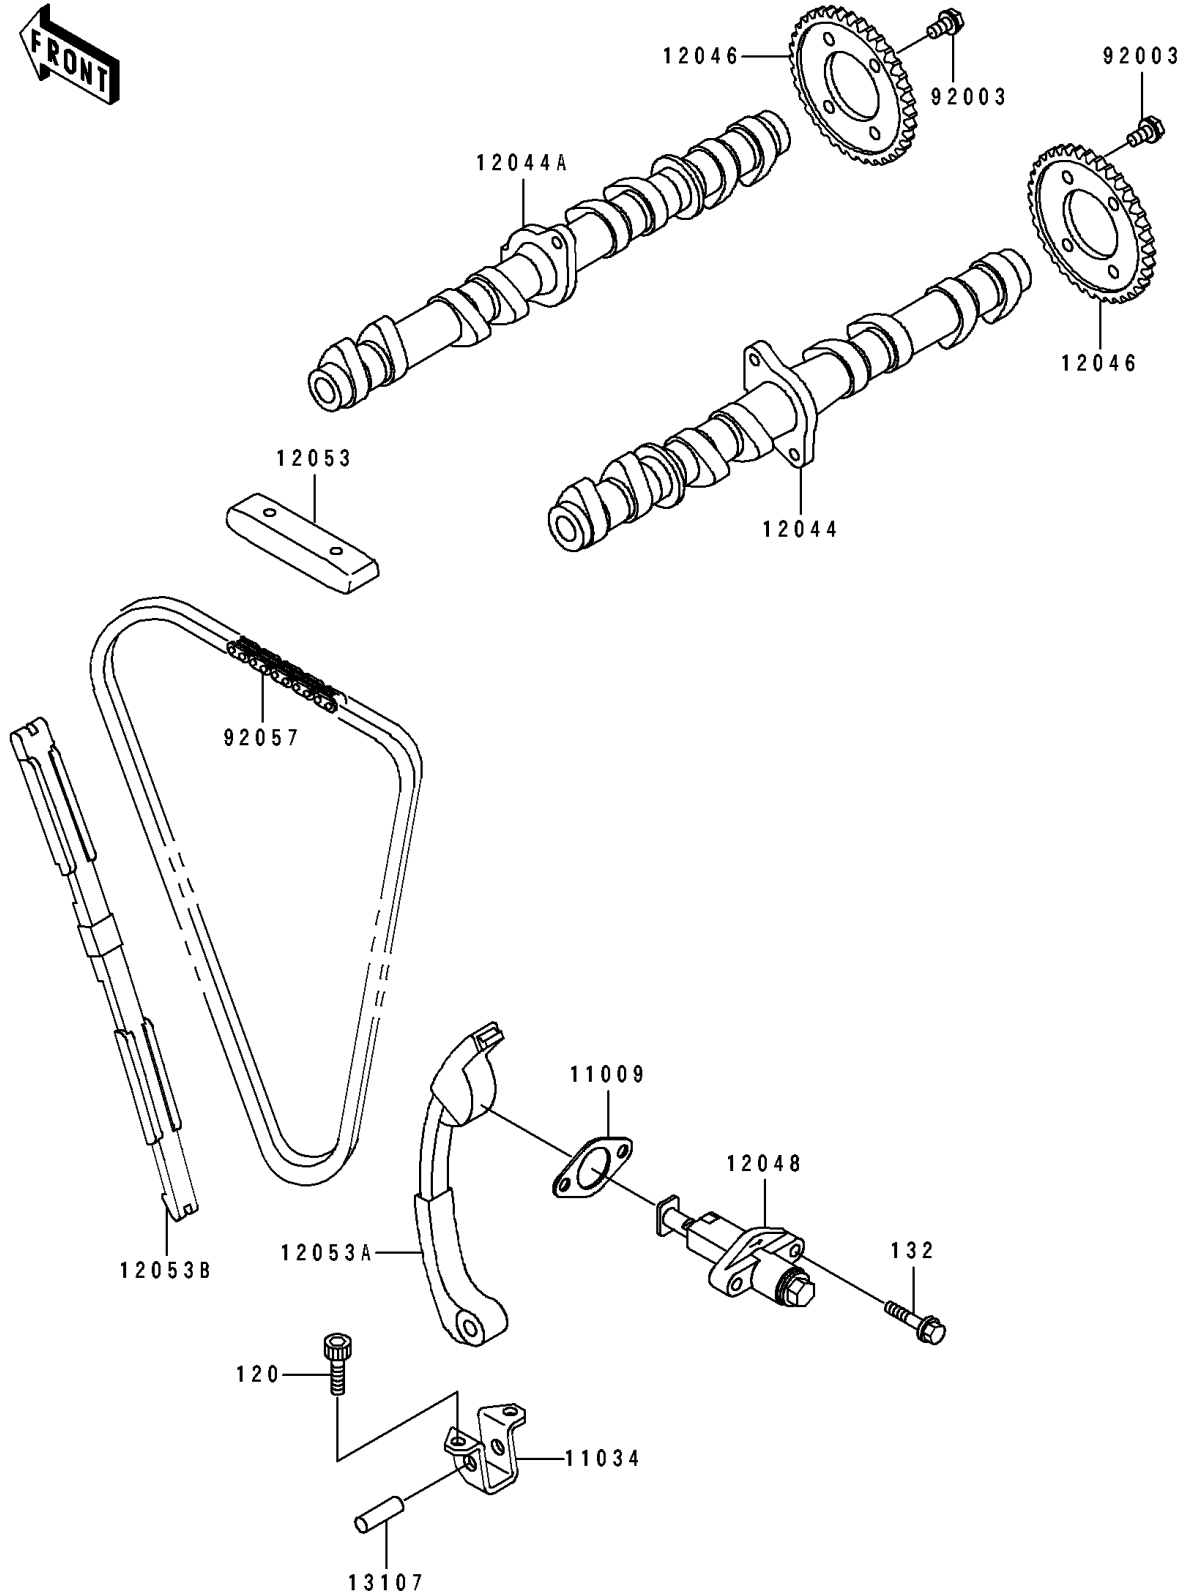

1992 Ninja® ZX™-6 PARTS DIAGRAM

Camshaft/Tensioner

E1230

1992 Ninja® ZX™-6 PARTS LIST

Camshaft/Tensioner

ITEM NAME	PART NUMBER	QUANTITY
GASKET,TENSIONER (Ref # 11009)	11009-1858	1
BRACKET,CHAIN GUIDE (Ref # 11034)	11034-1240	1
CAMSHAFT-VALVE,INTAKE (Ref # 12044)	12044-1287	1
CAMSHAFT-VALVE,EXHAUST (Ref # 12044A)	12044-1288	1
SPROCKET,CAMCHAIN,42T (Ref # 12046)	12046-1121	1
TENSIONER-ASSY (Ref # 12048)	12048-1105	1
GUIDE-CHAIN (Ref # 12053)	12053-1274	1
GUIDE-CHAIN (Ref # 12053A)	12053-1275	1
GUIDE-CHAIN (Ref # 12053B)	12053-1279	1
SHAFT,8X25 (Ref # 13107)	13107-1142	1
BOLT,FLANGED,6X11 (Ref # 92003)	92003-208	1
CHAIN,CAM,82RH2015,132L (Ref # 92057)	92057-1297	1
BOLT-SOCKET,6X18 (Ref # 120)	120P0618	1
BOLT-FLANGED-SMALL (Ref # 132)	132G0625	1