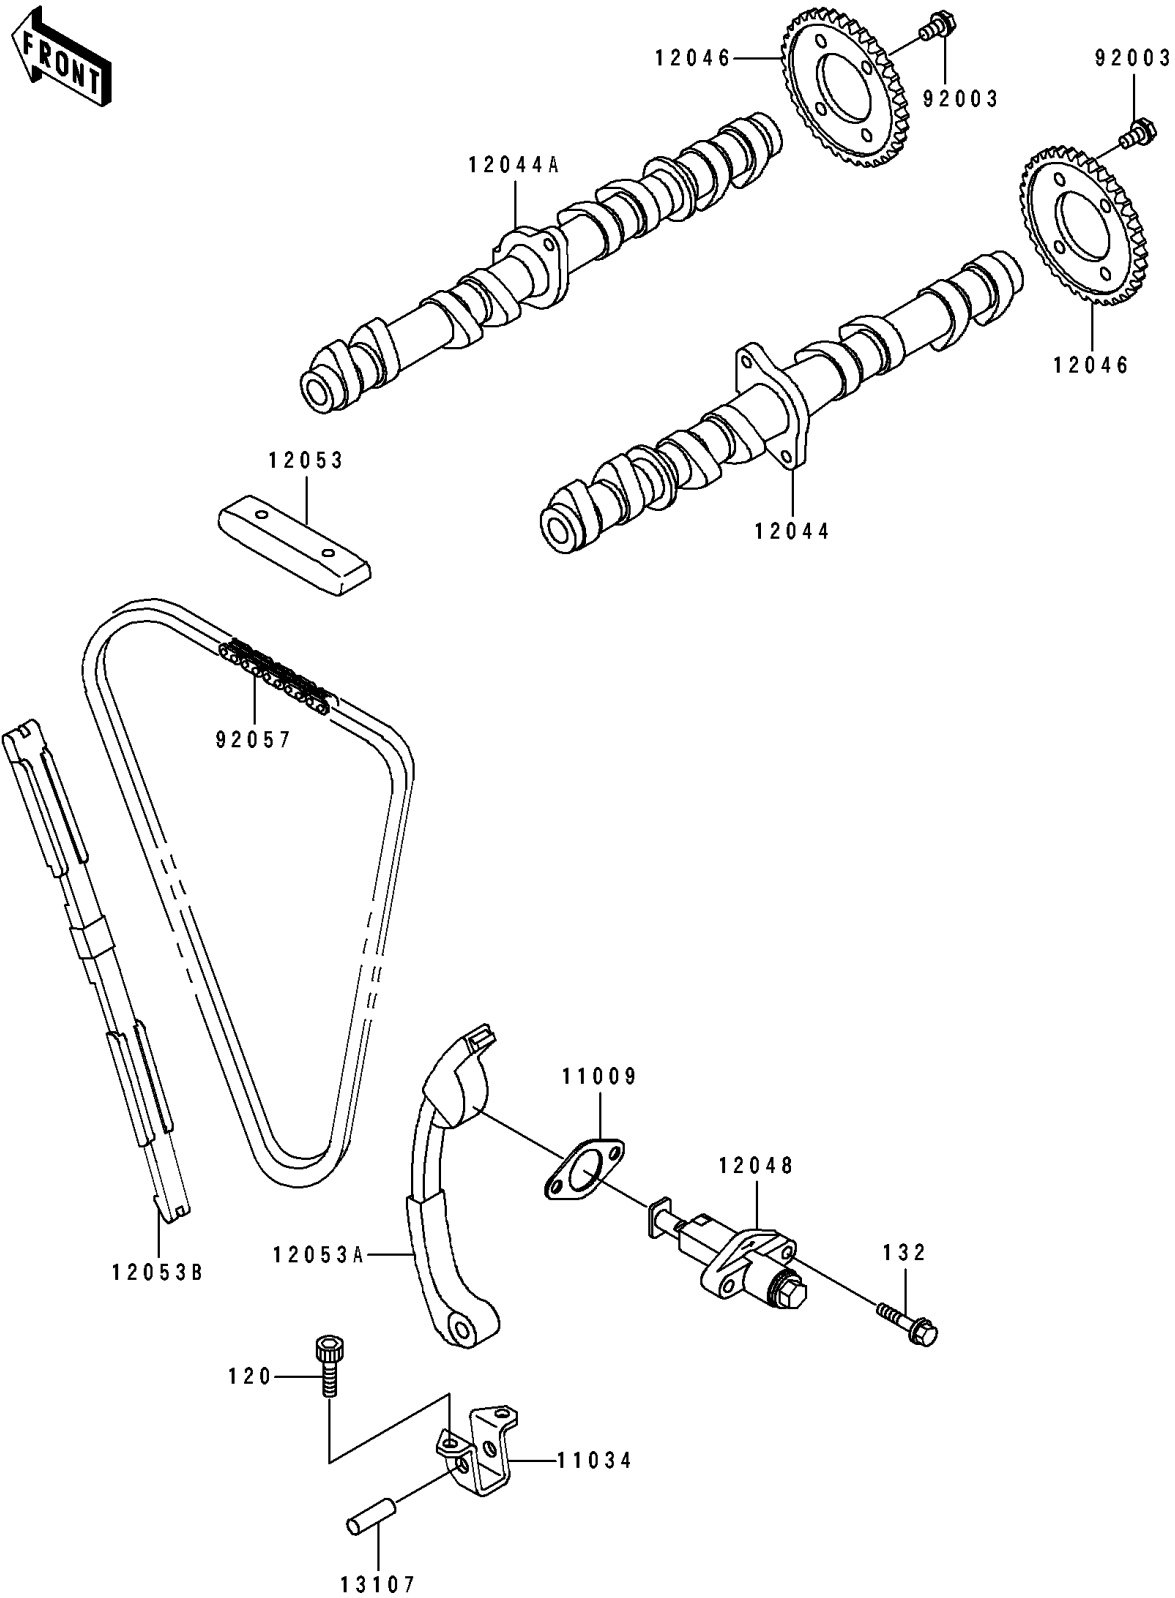

1991 Ninja® ZX™-6 PARTS DIAGRAM

Camshaft/Tensioner

E1230

1991 Ninja® ZX™-6 PARTS LIST

Camshaft/Tensioner

ITEM NAME	PART NUMBER	QUANTITY
GASKET,TENSIONER (Ref # 11009)	11009-1858	1
BRACKET,CHAIN GUIDE (Ref # 11034)	11034-1240	1
CAMSHAFT-VALVE,INTAKE (Ref # 12044)	12044-1287	1
CAMSHAFT-VALVE,EXHAUST (Ref # 12044A)	12044-1288	1
SPROCKET,CAMCHAIN,42T (Ref # 12046)	12046-1121	1
TENSIONER-ASSY (Ref # 12048)	12048-1105	1
GUIDE-CHAIN (Ref # 12053)	12053-1274	1
GUIDE-CHAIN (Ref # 12053A)	12053-1275	1
GUIDE-CHAIN (Ref # 12053B)	12053-1279	1
SHAFT,8X25 (Ref # 13107)	13107-1142	1
BOLT,FLANGED,6X11 (Ref # 92003)	92003-208	1
CHAIN,CAM,82RH2015,132L (Ref # 92057)	92057-1297	1
BOLT-SOCKET,6X18 (Ref # 120)	120P0618	1
BOLT-FLANGED-SMALL (Ref # 132)	132G0625	1