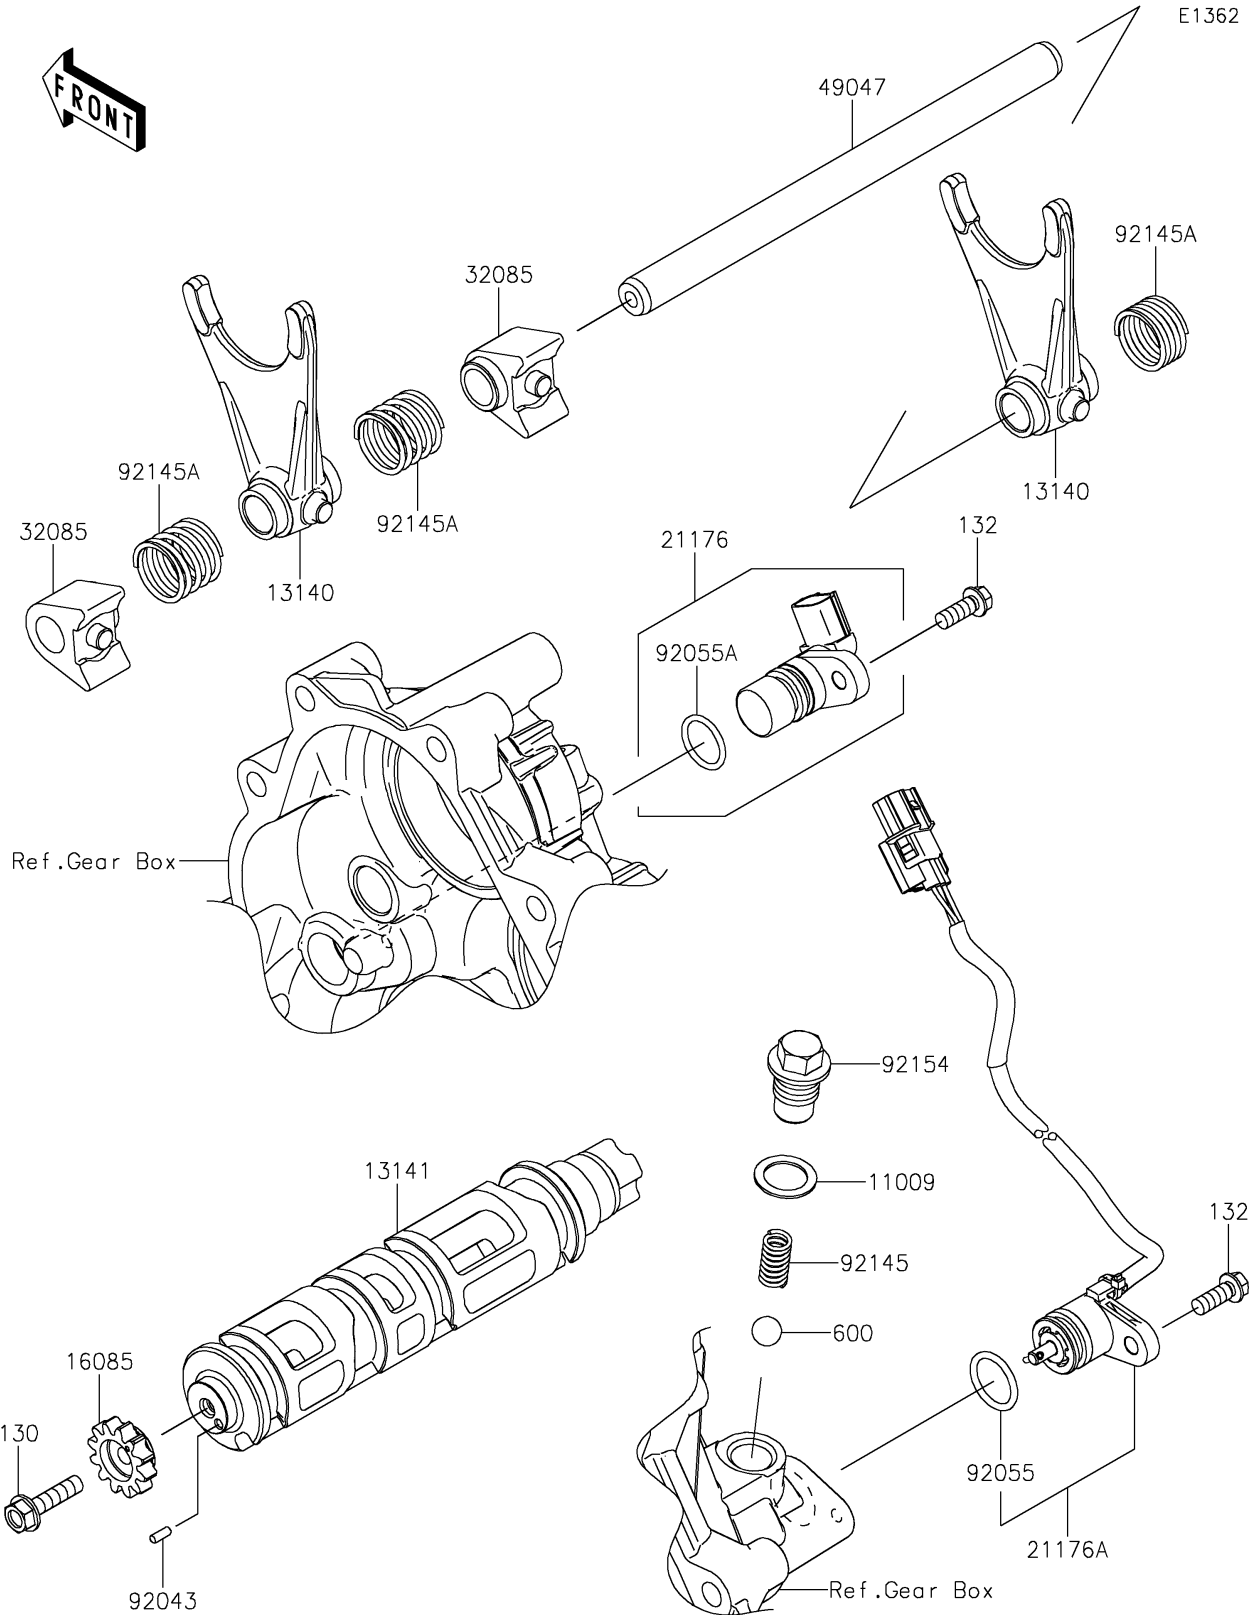

2024 TERYX® KRX4™ 1000 eS PARTS DIAGRAM

Gear Change Drum/Shift Fork(s)

2024 TERYX® KRX4™ 1000 eS PARTS LIST

Gear Change Drum/Shift Fork(s)

ITEM NAME	PART NUMBER	QUANTITY
GASKET,15.5X22X1 (Ref # 11009)	11009-1008	1
FORK-SHIFT (Ref # 13140)	13140-0693	2
DRUM-CHANGE (Ref # 13141)	13141-0614	1
GEAR,12T (Ref # 16085)	16085-0681	1
SENSOR,SPEED (Ref # 21176)	21176-0891	1
SENSOR,GEAR POSITION (Ref # 21176A)	21176-1161	1
STOPPER (Ref # 32085)	32085-0844	2
ROD-SHIFT (Ref # 49047)	49047-0641	1
PIN,3X8 (Ref # 92043)	92043-1716	1
RING-O (Ref # 92055)	92055-0917	1
RING-O (Ref # 92055A)	92055-1639	1
SPRING (Ref # 92145)	92145-1590	1
SPRING (Ref # 92145A)	92145-2276	3
BOLT,CHANGE POSITION (Ref # 92154)	92154-1366	1
BOLT-FLANGED,6X25 (Ref # 130)	130CA0625	1
BOLT-FLANGED-SMALL,6X16 (Ref # 132)	132BA0616	2
BALL-STEEL,13/32 (Ref # 600)	600A1300	1