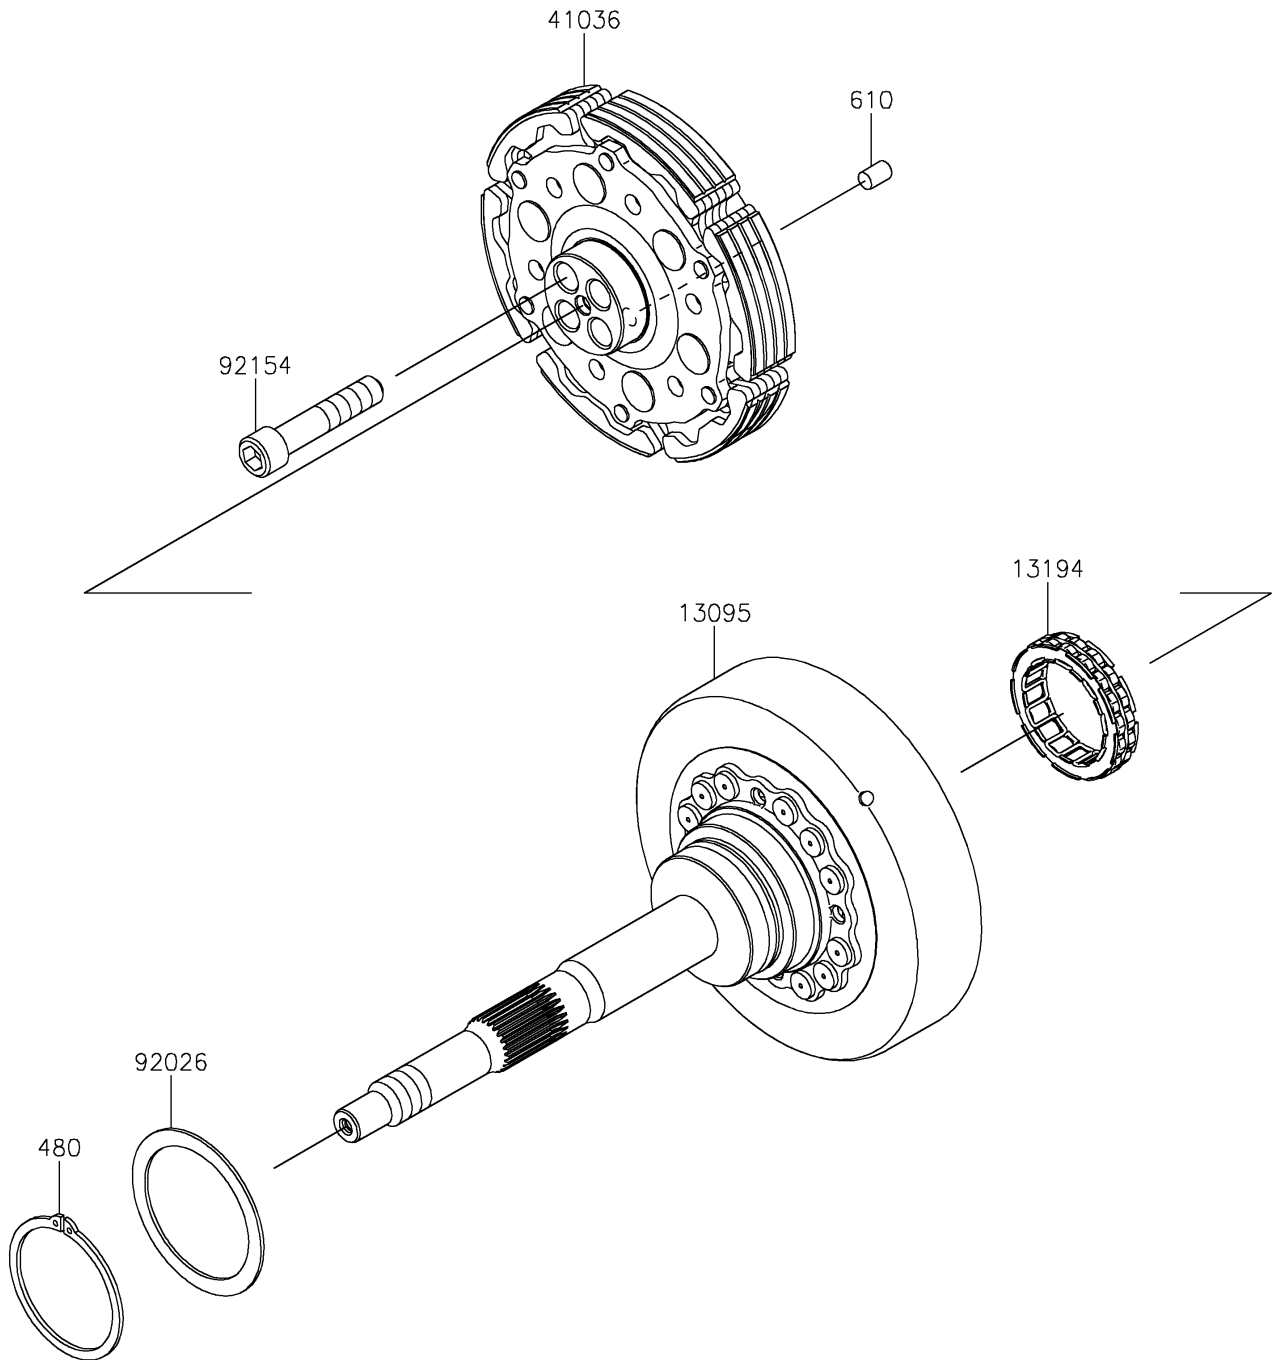

2024 TERYX® KRX4™ 1000 eS PARTS DIAGRAM

Clutch

E1350

2024 TERYX® KRX4™ 1000 eS PARTS LIST

Clutch

ITEM NAME	PART NUMBER	QUANTITY
HOUSING-COMP-CLUTCH (Ref # 13095)	13095-0611	1
CLUTCH-ONEWAY (Ref # 13194)	13194-0022	1
HUB-ASSY (Ref # 41036)	41036-0898	1
SPACER (Ref # 92026)	92026-0710	1
BOLT,12X60 (Ref # 92154)	92154-3926	4
CIRCLIP-TYPE-C,60MM (Ref # 480)	480J6000	1
ROLLER,8X12 (Ref # 610)	610A0812	1