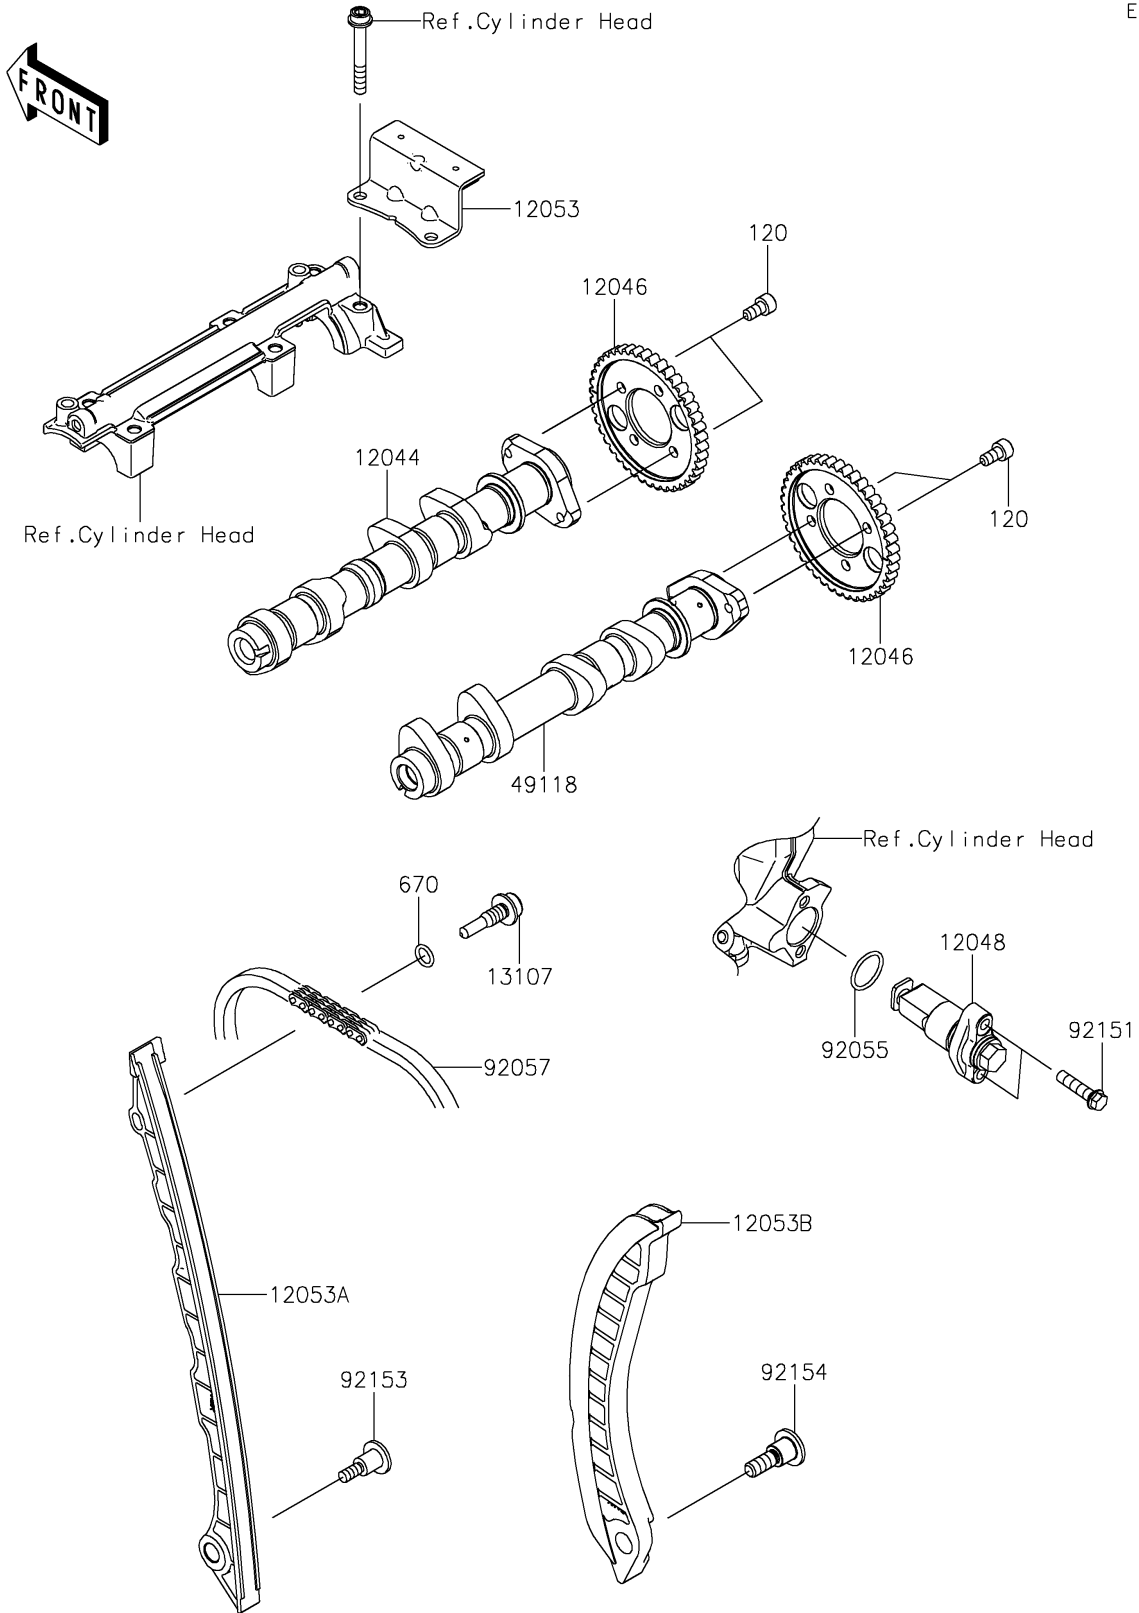

# 2024 TERYX® KRX4™ 1000 eS PARTS DIAGRAM

Camshaft(s)/Tensioner

E1230

## 2024 TERYX® KRX4™ 1000 eS PARTS LIST

Camshaft(s)/Tensioner

ITEM NAME	PART NUMBER	QUANTITY
CAMSHAFT-VALVE,EX (Ref # 12044)	12044-0964	1
SPROCKET,CAM,42T (Ref # 12046)	12046-0618	2
TENSIONER-ASSY (Ref # 12048)	12048-0102	1
GUIDE-CHAIN,UPP (Ref # 12053)	12053-0278	1
GUIDE-CHAIN,FR (Ref # 12053A)	12053-0279	1
GUIDE-CHAIN,RR (Ref # 12053B)	12053-0280	1
SHAFT,CHAIN GUIDE (Ref # 13107)	13107-0157	1
CAMSHAFT-COMP,IN (Ref # 49118)	49118-0974	1
RING-O,18.8X1.9 (Ref # 92055)	92055-086	1
CHAIN,98XRH2015-148M (Ref # 92057)	92057-0769	1
BOLT,FLANGED-SMALL,6X25 (Ref # 92151)	92151-1930	2
BOLT,SOCKET,6X24.5 (Ref # 92153)	92153-1200	1
BOLT,8X29 (Ref # 92154)	92154-3930	1
BOLT-SOCKET,6X12 (Ref # 120)	120CA0612	4
O RING,9MM (Ref # 670)	670D1509	1