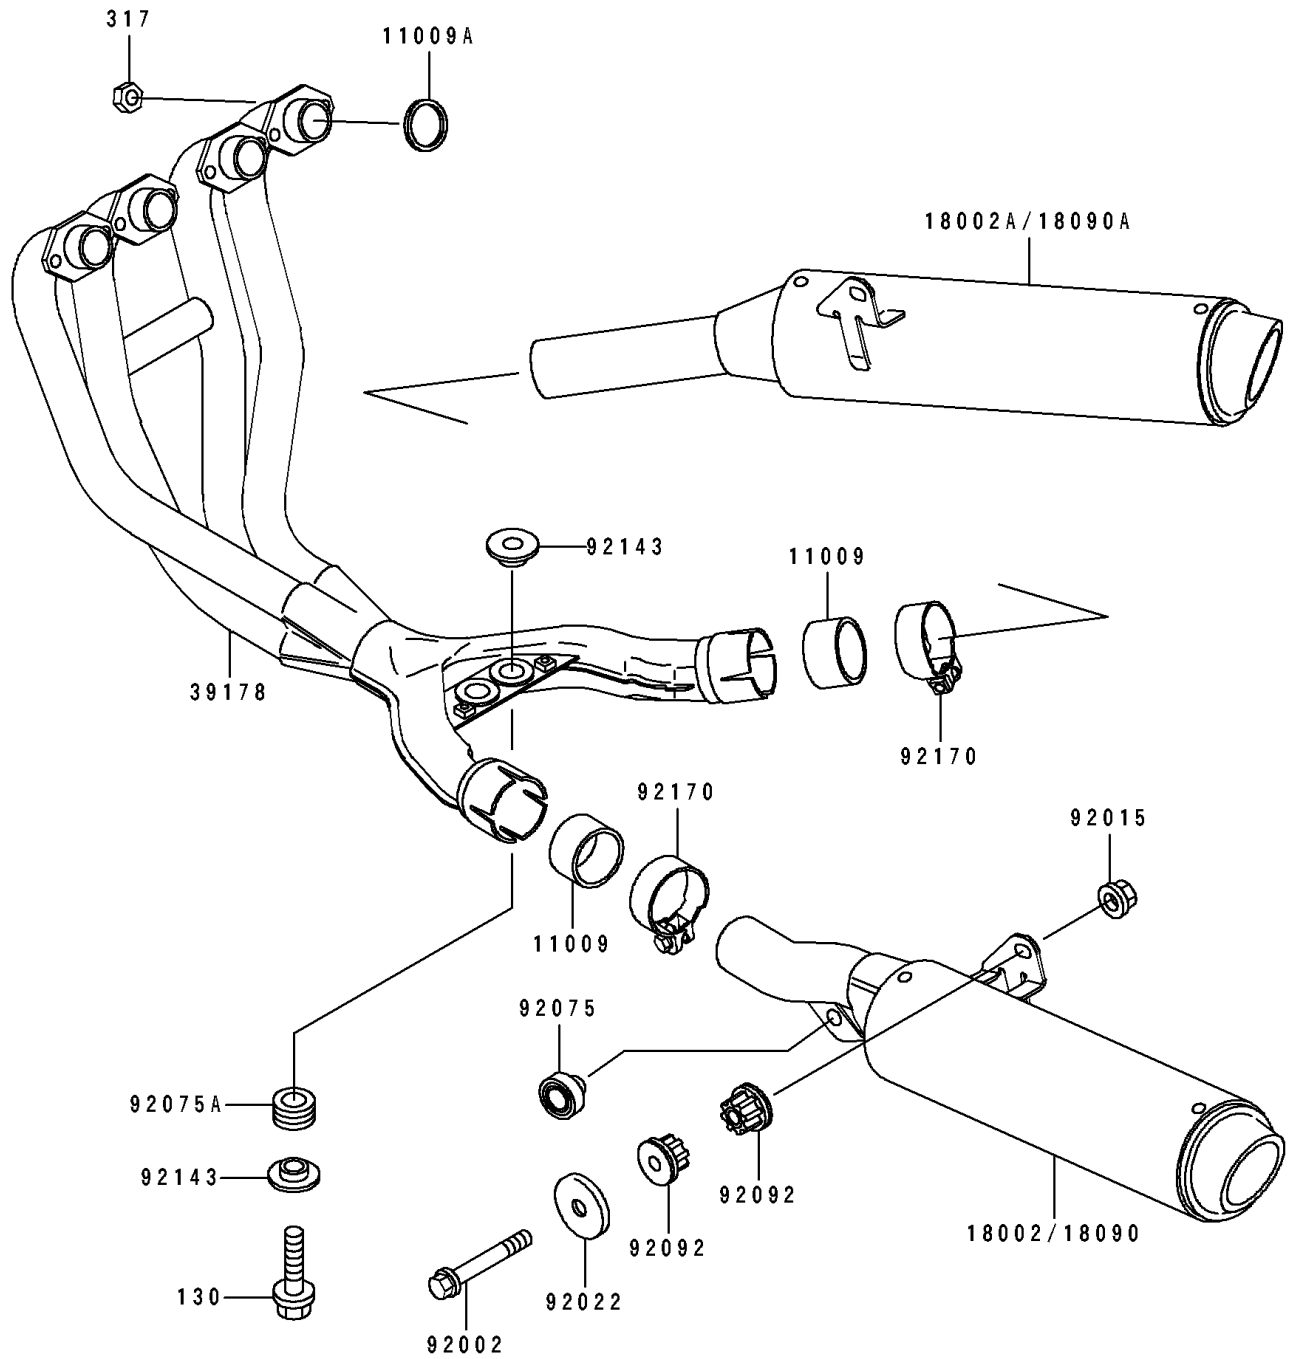

1991 Ninja® ZX™-6 PARTS DIAGRAM

Muffler

E1140

1991 Ninja® ZX™-6 PARTS LIST

Muffler

ITEM NAME	PART NUMBER	QUANTITY
GASKET,EXHAUST PIPE (Ref # 11009)	11009-1680	1
GASKET,EXHAUST PIPE HOLDER (Ref # 11009A)	11009-1856	1
BODY-COMP-MUFFLER,LH (Ref # 18002)	18002-1947	1
BODY-COMP-MUFFLER,RH (Ref # 18002A)	18002-1948	1
BODY-COMP-MUFFLER,LH (Ref # 18090)	18090-1083	1
BODY-COMP-MUFFLER,RH (Ref # 18090A)	18090-1084	1
MANIFOLD-COMP-EXHAUST (Ref # 39178)	39178-1158	1
BOLT,10X55 (Ref # 92002)	92002-1127	1
NUT,FLANGED,10MM (Ref # 92015)	92015-1387	1
WASHER (Ref # 92022)	92022-289	1
DAMPER (Ref # 92075)	92075-015	1
DAMPER,MUFFLER (Ref # 92075A)	92075-1621	1
BUSHING-RUBBER,MUFFLER (Ref # 92092)	92092-1013	1
COLLAR (Ref # 92143)	92143-1395	1
CLAMP (Ref # 92170)	92170-1154	1
BOLT-FLANGED,10X35 (Ref # 130)	130J1035	1
NUT-HEX-SMALL,8MM,BLACK (Ref # 317)	317J0800	1