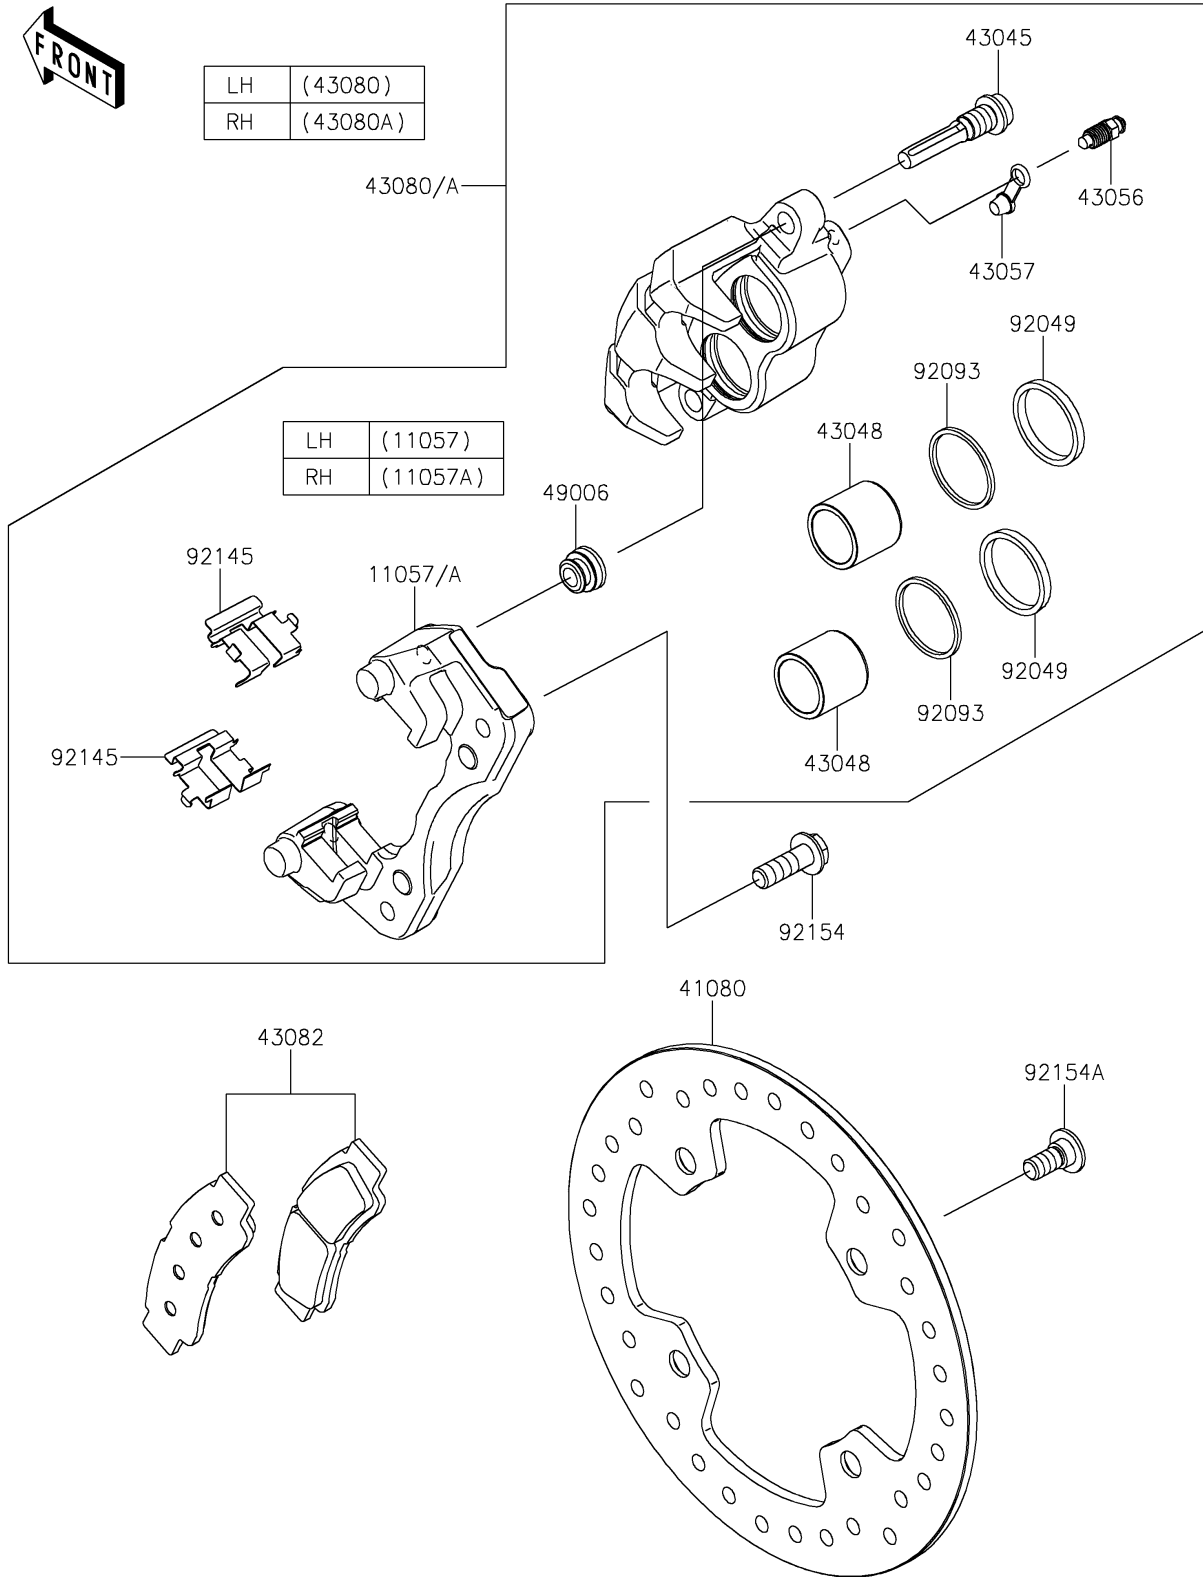

2022 TERYX KRX® 1000 SPECIAL EDITION PARTS DIAGRAM

Front Brake

F2292

2022 TERYX KRX® 1000 SPECIAL EDITION PARTS LIST

Front Brake

ITEM NAME	PART NUMBER	QUANTITY
BRACKET,LH (Ref # 11057)	11057-2897	1
BRACKET,RH (Ref # 11057A)	11057-2898	1
DISC,BRAKE (Ref # 41080)	41080-0712	2
SHAFT-CALIPER (Ref # 43045)	43045-0018	4
PISTON-CALIPER (Ref # 43048)	43048-0036	4
BREATHER-BRAKE (Ref # 43056)	43056-0055	2
CAP-BREATHER (Ref # 43057)	43057-0552	2
CALIPER-SUB-ASSY,FR,LH (Ref # 43080)	43080-0221	1
CALIPER-SUB-ASSY,FR,RH (Ref # 43080A)	43080-0222	1
PAD-ASSY-BRAKE (Ref # 43082)	43082-0196	2
BOOT (Ref # 49006)	49006-0624	4
SEAL-OIL (Ref # 92049)	92049-0765	4
SEAL (Ref # 92093)	92093-0613	4
SPRING (Ref # 92145)	92145-1903	4
BOLT,FLANGED,10X30 (Ref # 92154)	92154-0543	4
BOLT,SOCKET,10X23 (Ref # 92154A)	92154-0713	8