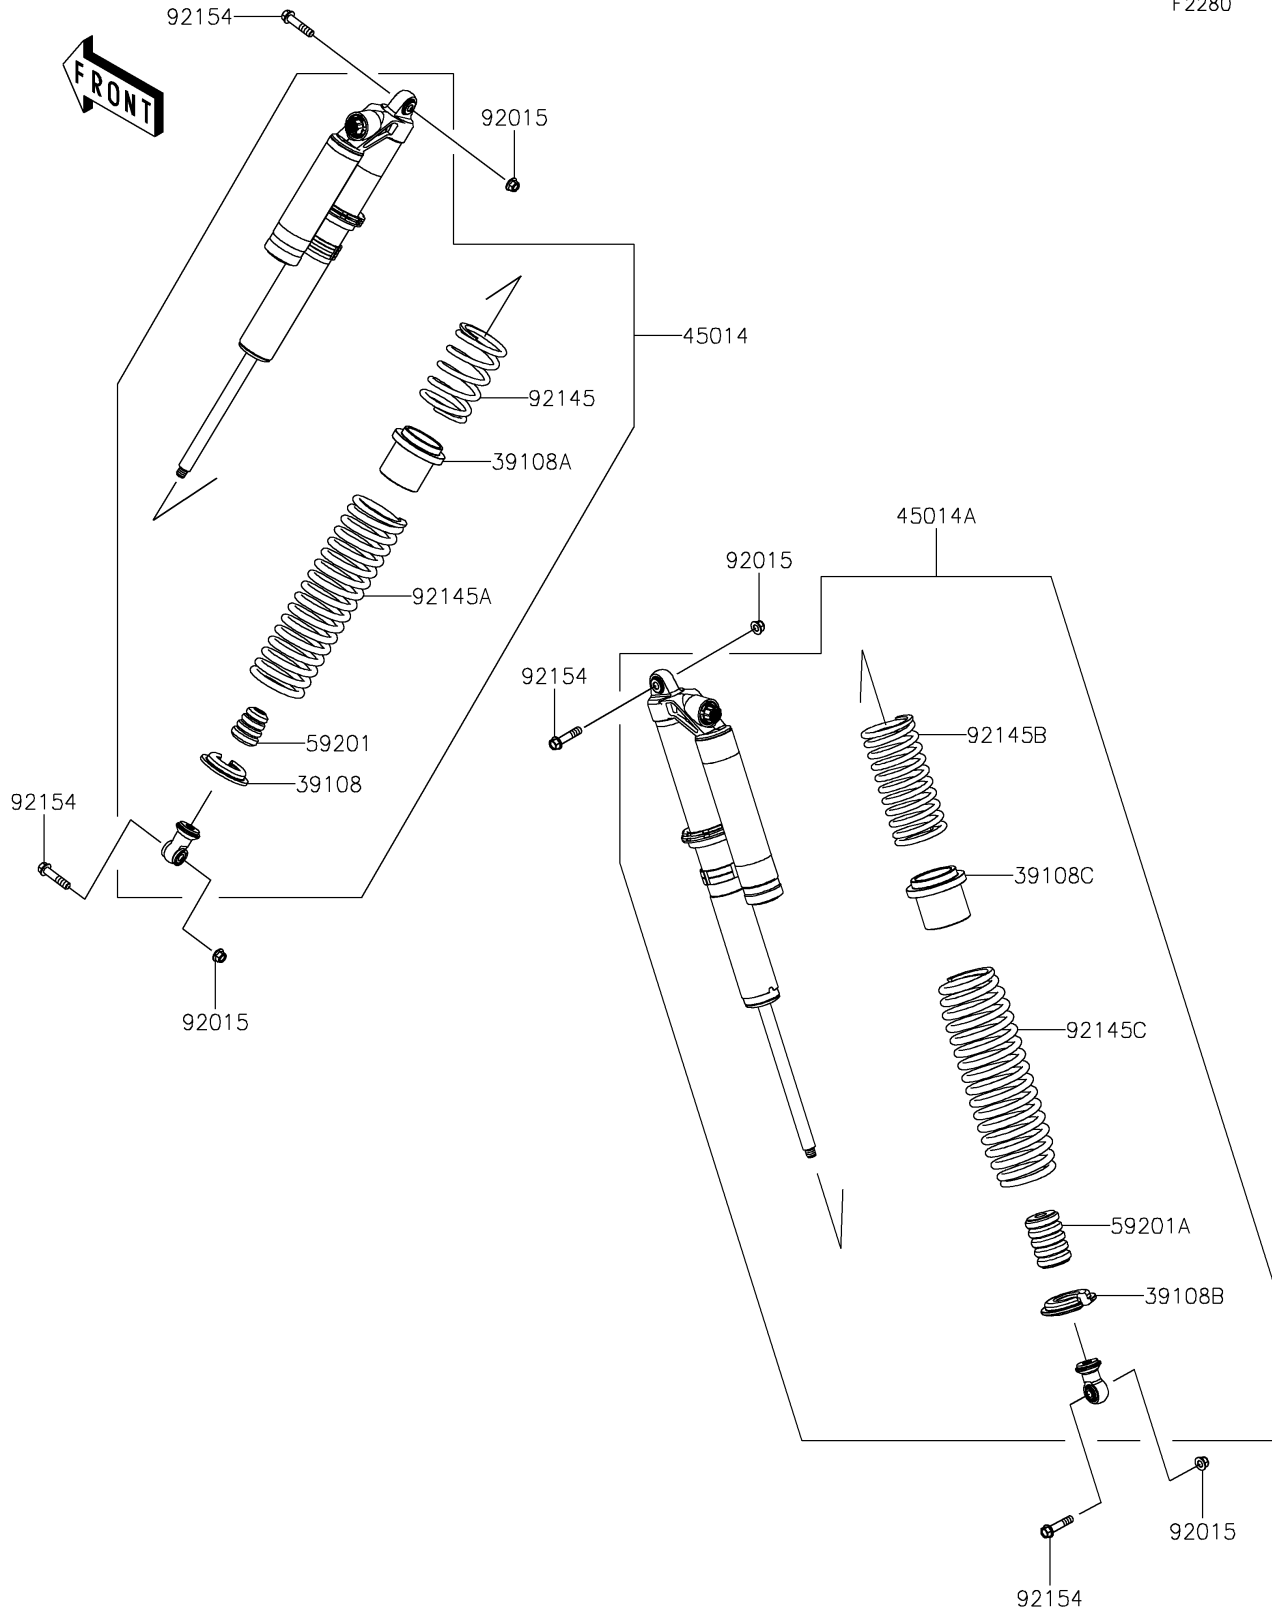

2022 TERYX KRX® 1000 SPECIAL EDITION PARTS DIAGRAM

Shock Absorber(s)

F2280

2022 TERYX KRX® 1000 SPECIAL EDITION PARTS LIST

Shock Absorber(s)

ITEM NAME	PART NUMBER	QUANTITY
RETAINER-SPRING (Ref # 39108)	39108-0015	2
RETAINER-SPRING (Ref # 39108A)	39108-0016	2
RETAINER-SPRING (Ref # 39108B)	39108-0017	2
RETAINER-SPRING (Ref # 39108C)	39108-0018	2
SHOCKABSORBER,FR,SILVER (Ref # 45014)	45014-0740-42P	2
SHOCKABSORBER,RR,SILVER (Ref # 45014A)	45014-0741-42P	2
BUMPER (Ref # 59201)	59201-0004	2
BUMPER (Ref # 59201A)	59201-0005	2
NUT,LOCK,FLANGED,12MM (Ref # 92015)	92015-1433	8
SPRING,TENDER,SILVER (Ref # 92145)	92145-1952-42P	2
SPRING,MAIN,SILVER (Ref # 92145A)	92145-1953-42P	2
SPRING,TENDER,SILVER (Ref # 92145B)	92145-1954-42P	2
SPRING,MAIN,SILVER (Ref # 92145C)	92145-1955-42P	2
BOLT,FLANGED,12X55 (Ref # 92154)	92154-0289	8