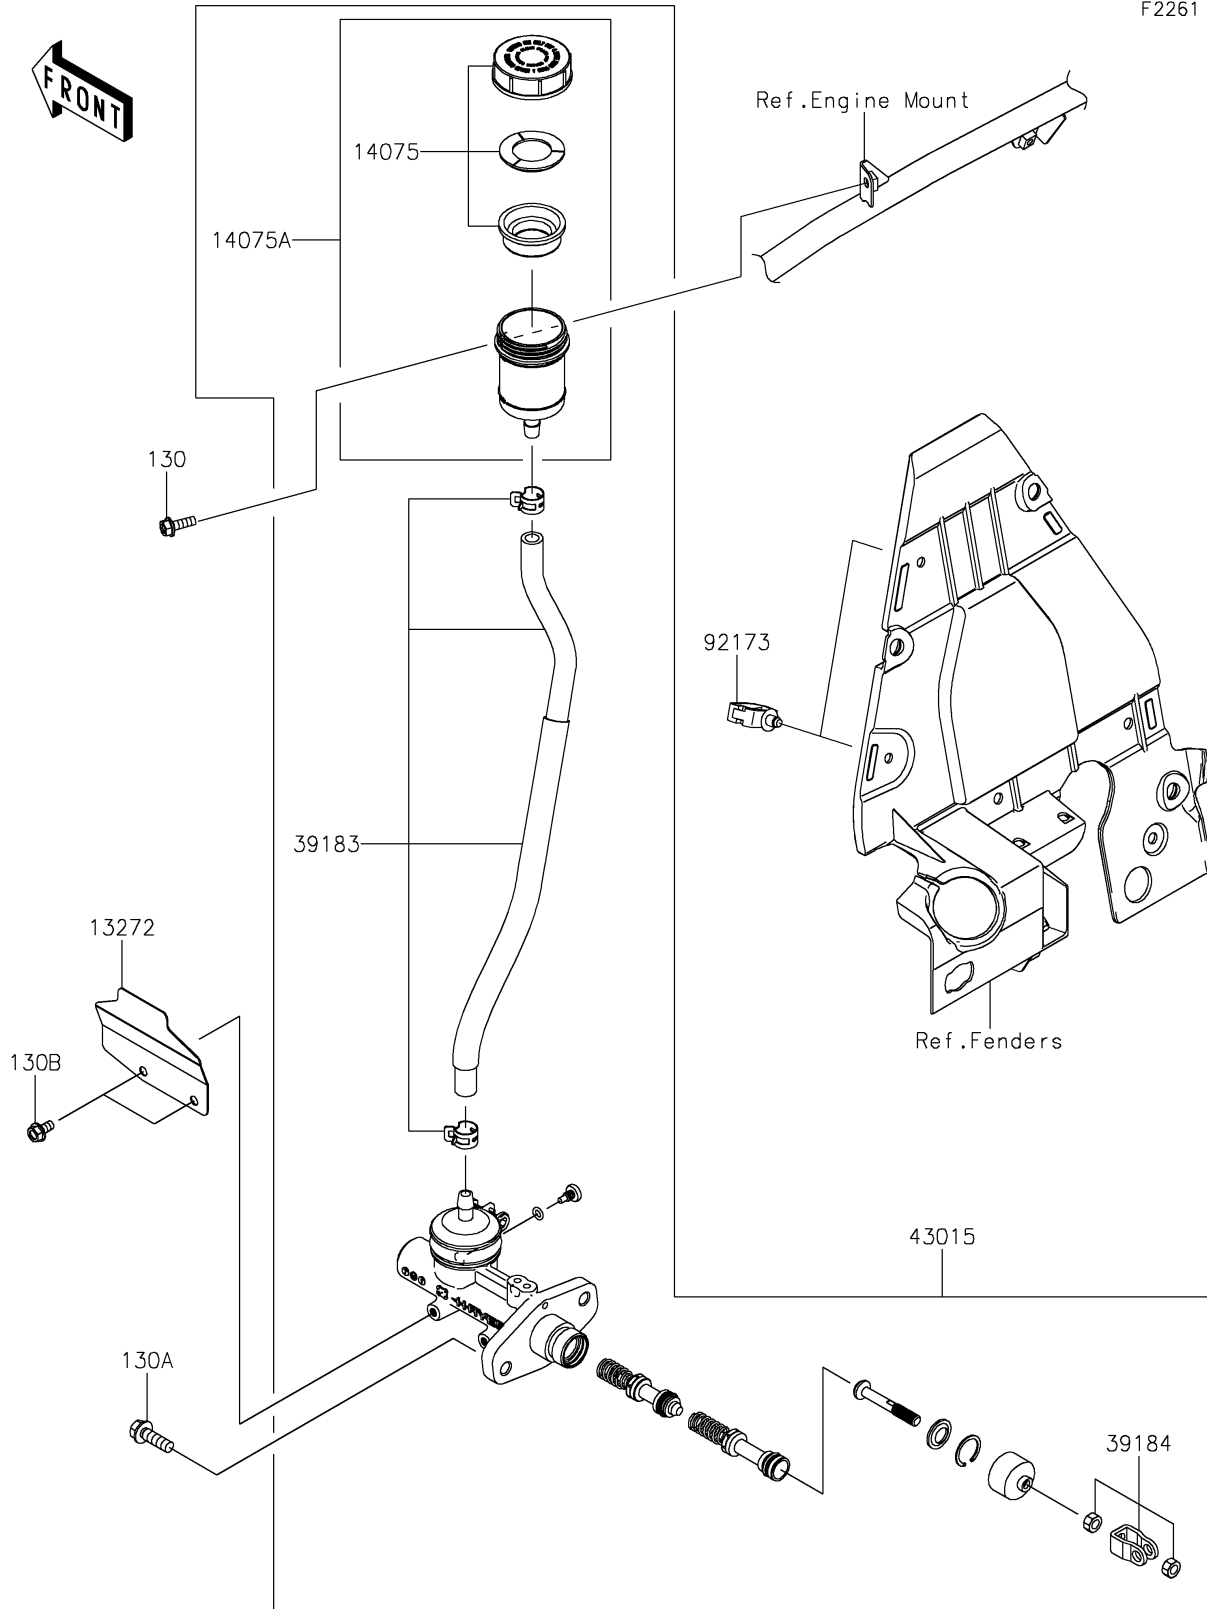

# 2022 TERYX KRX® 1000 SPECIAL EDITION PARTS DIAGRAM

## Master Cylinder

F2261

### Master Cylinder

ITEM NAME	PART NUMBER	QUANTITY
PLATE,MASTER CYLINDER (Ref # 13272)	13272-2632	1
CAP-ASSY (Ref # 14075)	14075-0038	1
CAP-ASSY,RESERVOIR (Ref # 14075A)	14075-0712	1
BAND-ASSY,RESERVOIR HOSE (Ref # 39183)	39183-0008	1
BRACKET-ASSY (Ref # 39184)	39184-0031	1
CYLINDER-ASSY-MASTER (Ref # 43015)	43015-0774	1
CLAMP (Ref # 92173)	92173-0861	2
BOLT-FLANGED,6X18 (Ref # 130)	130BA0618	1
BOLT-FLANGED,8X25 (Ref # 130A)	130BA0825	2
BOLT-FLANGED,6X12 (Ref # 130B)	130CA0612	2