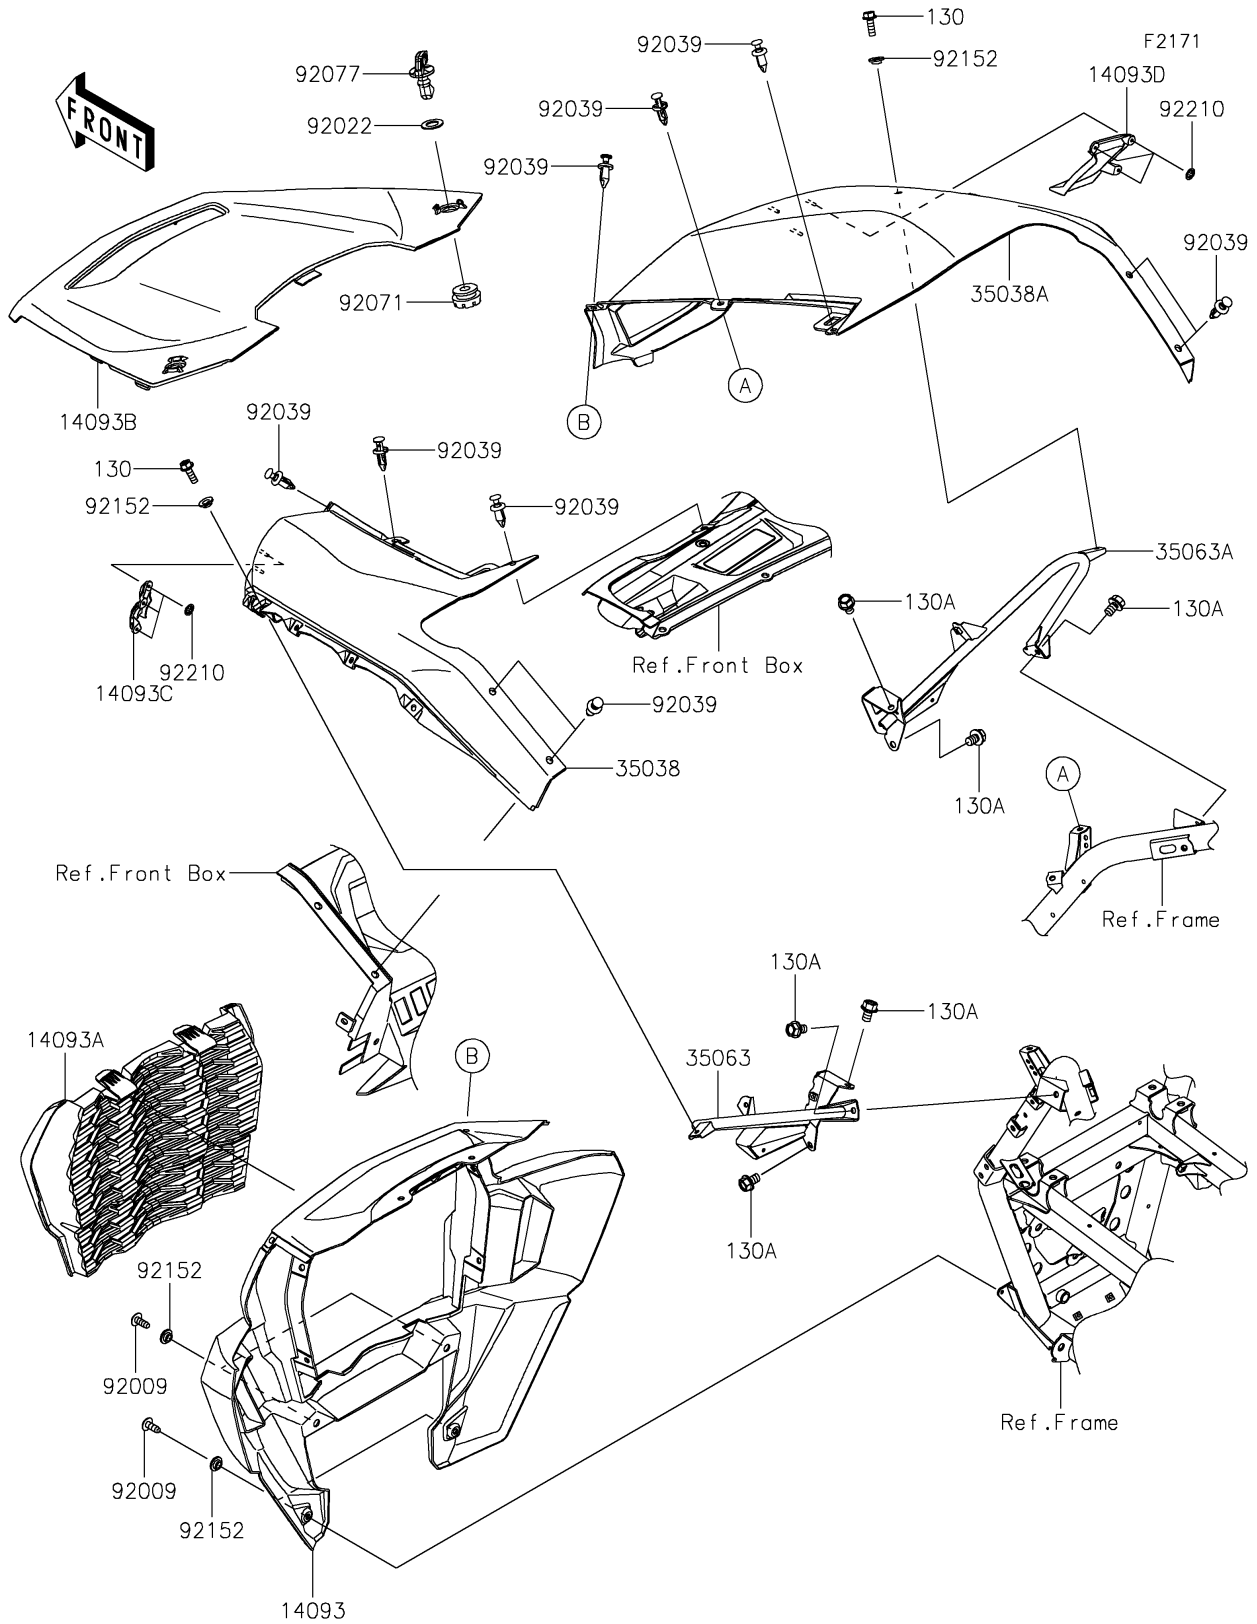

2022 TERYX KRX® 1000 SPECIAL EDITION PARTS DIAGRAM

Front Fender(s)

2022 TERYX KRX® 1000 SPECIAL EDITION PARTS LIST

Front Fender(s)

ITEM NAME	PART NUMBER	QUANTITY
COVER,FR (Ref # 14093)	14093-0804	1
COVER,FR GRILL (Ref # 14093A)	14093-0810	1
COVER,HOOD,M.C.GRAY (Ref # 14093B)	14093-0921-57B	1
COVER,LH (Ref # 14093C)	14093-0958	1
COVER,RH (Ref # 14093D)	14093-0959	1
FENDER-FRONT,LH,M.E.TURQUISE (Ref # 35038)	35038-0017-66T	1
FENDER-FRONT,RH,M.E.TURQUISE (Ref # 35038A)	35038-0018-66T	1
STAY,LH (Ref # 35063)	35063-1535	1
STAY,RH (Ref # 35063A)	35063-1536	1
SCREW,TAPPING,6X16 (Ref # 92009)	92009-1166	4
WASHER,12.5X22X1.2 (Ref # 92022)	92022-072	2
RIVET (Ref # 92039)	92039-0776	10
GROMMET (Ref # 92071)	92071-0746	2
KNOB (Ref # 92077)	92077-0033	2
COLLAR,6.3X9.5X4.1 (Ref # 92152)	92152-1571	6
NUT (Ref # 92210)	92210-1796	6
BOLT-FLANGED,6X18 (Ref # 130)	130BA0618	2
BOLT-FLANGED,8X12 (Ref # 130A)	130BA0812	6