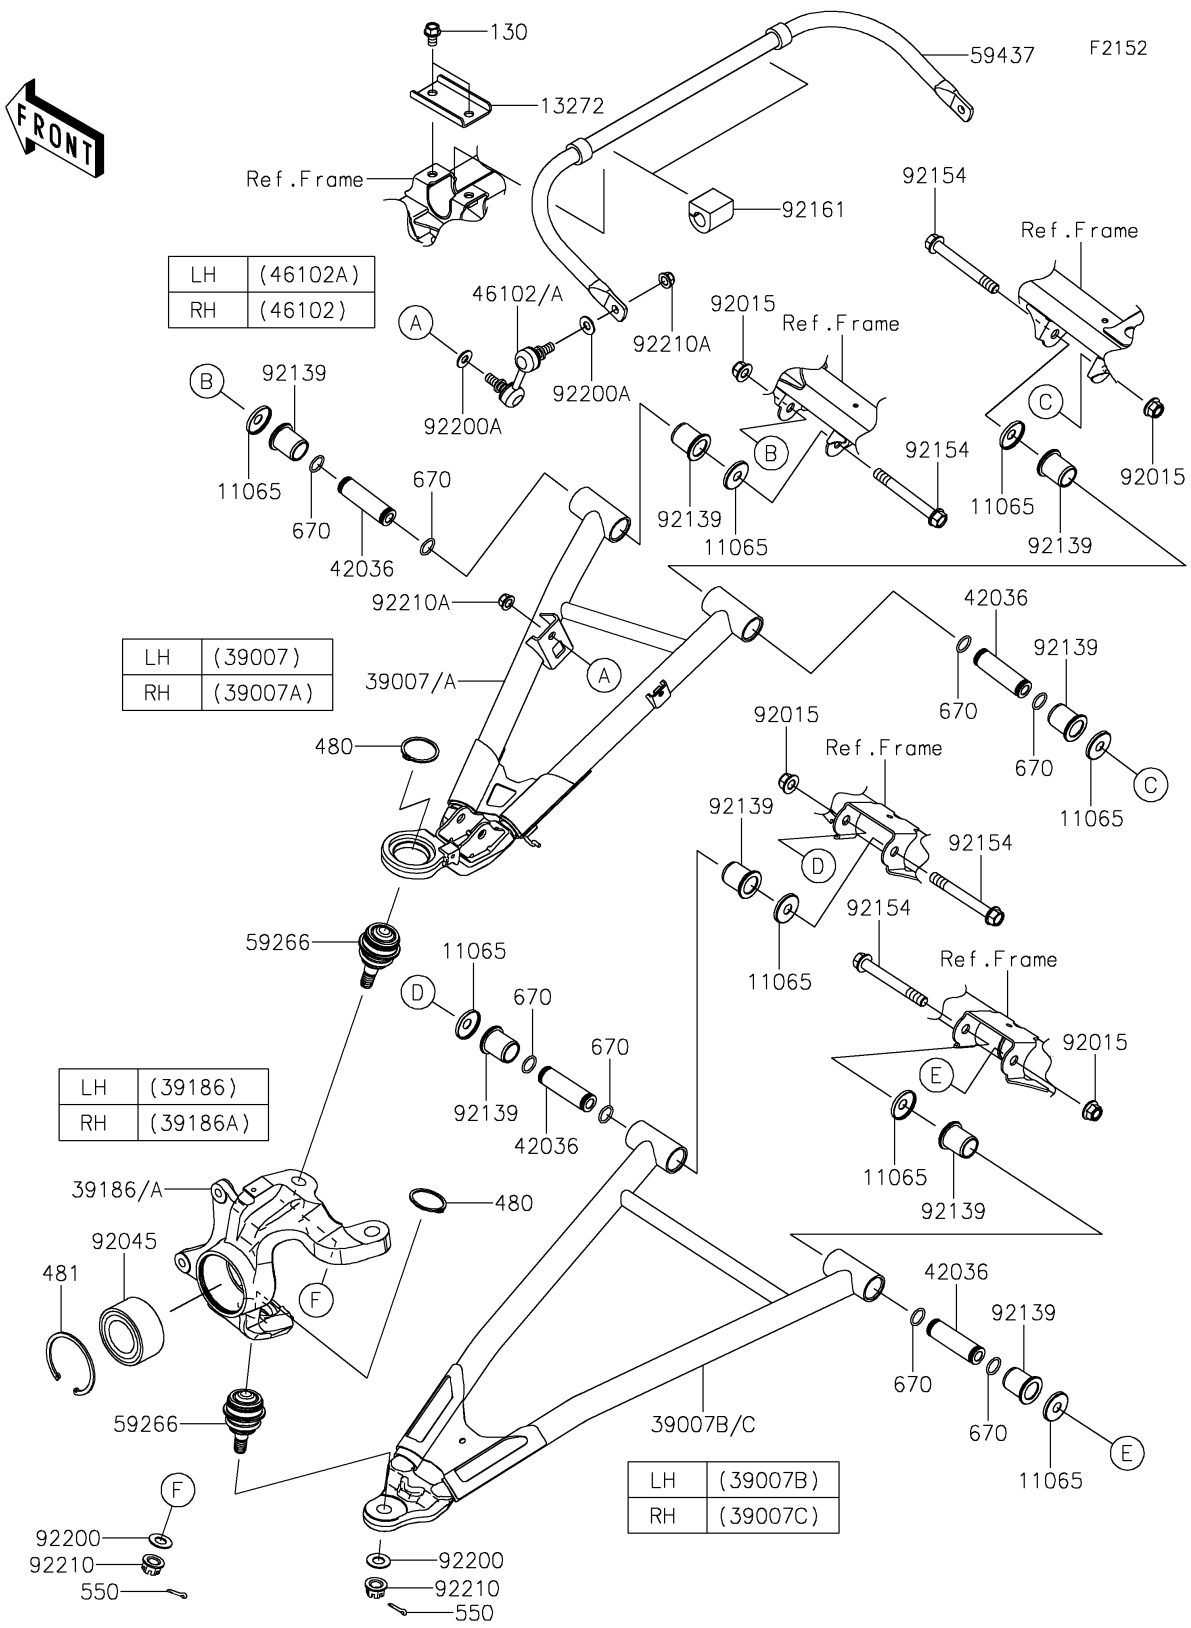

2022 TERYX KRX® 1000 SPECIAL EDITION

PARTS DIAGRAM

Front Suspension

2022 TERYX KRX® 1000 SPECIAL EDITION

Kawasaki
Let the Good Times Roll®

PARTS LIST

Front Suspension

ITEM NAME	PART NUMBER	QUANTITY
CAP (Ref # 11065)	11065-0253	16
PLATE (Ref # 13272)	13272-2677	2
ARM-SUSP,FR,UPP,LH,P.C.P.RED (Ref # 39007)	39007-0424-57C	1
ARM-SUSP,FR,UPP,RH,P.C.P.RED (Ref # 39007A)	39007-0425-57C	1
ARM-SUSP,FR,LWR,LH,P.C.P.RED (Ref # 39007B)	39007-0463-57C	1
ARM-SUSP,FR,LWR,RH,P.C.P.RED (Ref # 39007C)	39007-0464-57C	1
KNUCKLE,FR,LH (Ref # 39186)	39186-0333	1
KNUCKLE,FR,RH (Ref # 39186A)	39186-0334	1
SLEEVE,12.1X22X76 (Ref # 42036)	42036-0836	8
ROD,STABILIZER,RH (Ref # 46102)	46102-0100	1
ROD,STABILIZER,LH (Ref # 46102A)	46102-0101	1
JOINT-BALL (Ref # 59266)	59266-0738	4
STABILIZER,FR (Ref # 59437)	59437-0025	1
NUT,LOCK,FLANGED,12MM (Ref # 92015)	92015-1433	8
BEARING-BALL,40X74X36 (Ref # 92045)	92045-0919	2
BUSHING (Ref # 92139)	92139-0937	16
BOLT,FLANGED,12X100 (Ref # 92154)	92154-1318	8
DAMPER (Ref # 92161)	92161-2413	2
WASHER,14.2X28X1.5 (Ref # 92200)	92200-0217	4
WASHER,10.3X23X1.6 (Ref # 92200A)	92200-0724	4
NUT,CASTLE,14MM (Ref # 92210)	92210-0104	4
NUT,LOCK,FLANGED,10MM (Ref # 92210A)	92210-1080	4
BOLT-FLANGED,10X16 (Ref # 130)	130CA1016	4
CIRCLIP-TYPE-C,42MM (Ref # 480)	480J4200	4
CIRCLIP-TYPE-C (Ref # 481)	481J7500	2
PIN-COTTER,3.0X25 (Ref # 550)	550AA3025	4
O RING,18MM (Ref # 670)	670B2018	16