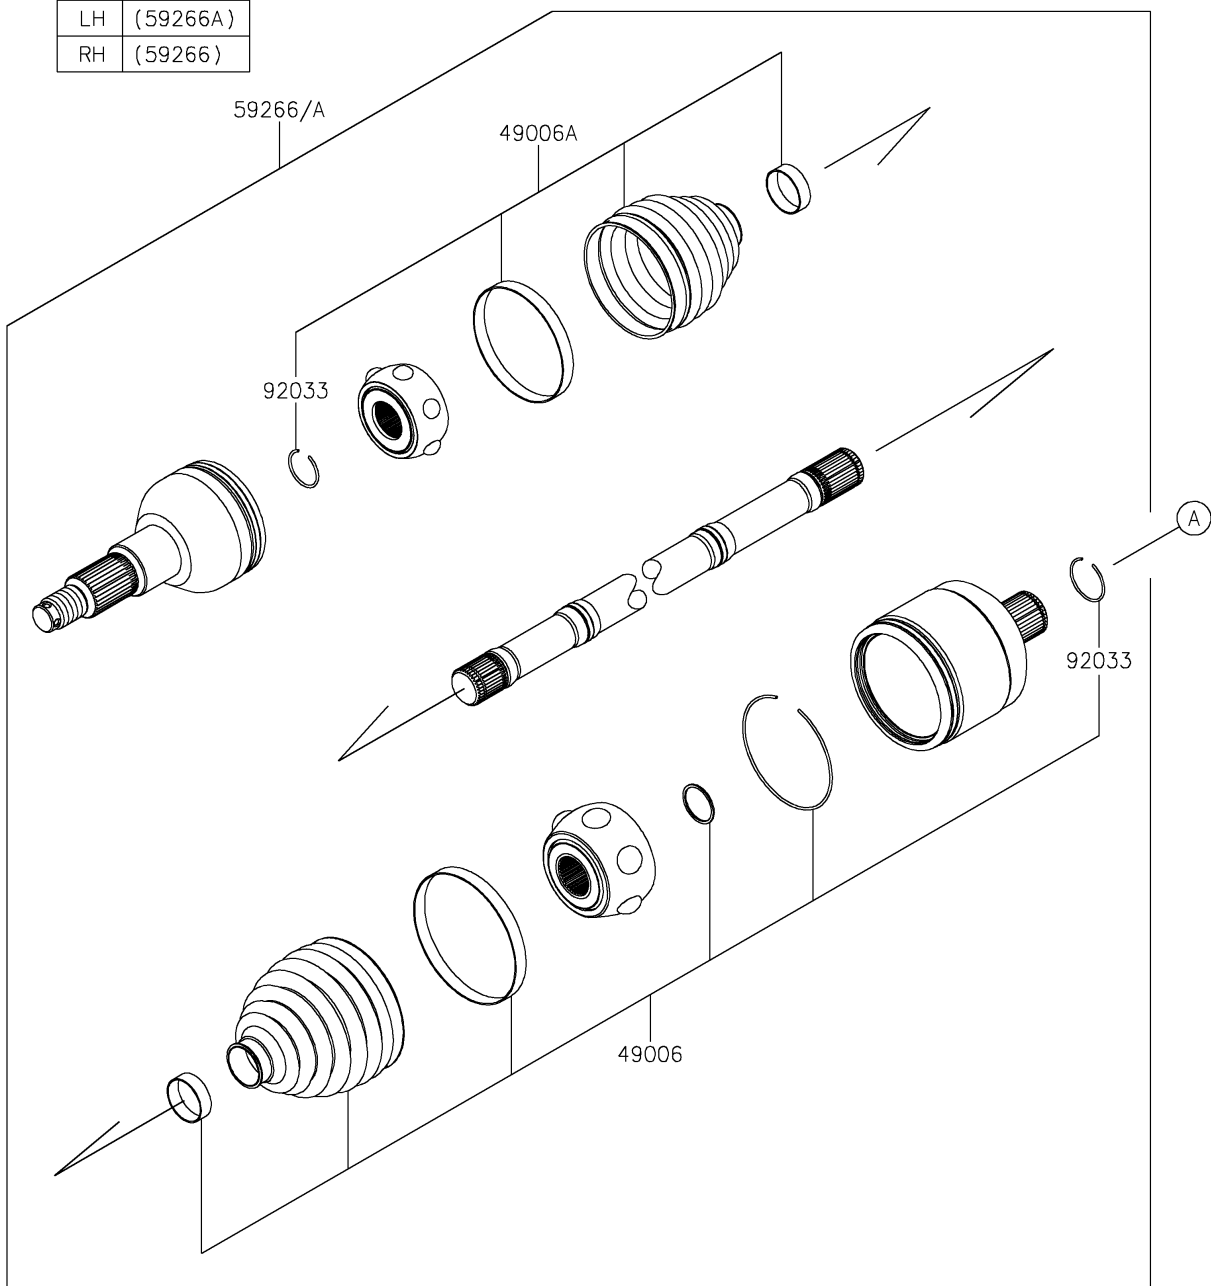

2022 TERYX KRX® 1000 SPECIAL EDITION PARTS DIAGRAM

Drive Shaft-Rear

E3137

LH	(59266A)
RH	(59266)

2022 TERYX KRX® 1000 SPECIAL EDITION PARTS LIST

Drive Shaft-Rear

ITEM NAME	PART NUMBER	QUANTITY
BOOT,INSIDE (Ref # 49006)	49006-0613	2
BOOT,OUTSIDE (Ref # 49006A)	49006-0614	2
JOINT-BALL,RR,RH (Ref # 59266)	59266-0734	1
JOINT-BALL,RR,LH (Ref # 59266A)	59266-0742	1
RING-SNAP (Ref # 92033)	92033-0840	4