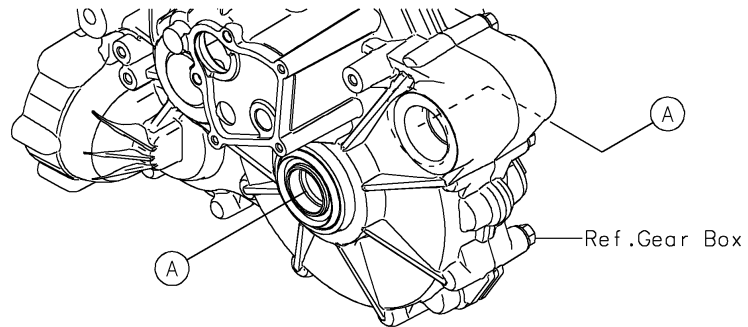

2022 TERYX KRX® 1000 SPECIAL EDITION PARTS DIAGRAM

Drive Shaft-Rear

E3137

LH	(59266A)
RH	(59266)

2022 TERYX KRX® 1000 SPECIAL EDITION PARTS LIST

Drive Shaft-Rear

ITEM NAME	PART NUMBER	QUANTITY
BOOT,INSIDE (Ref # 49006)	49006-0613	2
BOOT,OUTSIDE (Ref # 49006A)	49006-0614	2
JOINT-BALL,RR,RH (Ref # 59266)	59266-0734	1
JOINT-BALL,RR,LH (Ref # 59266A)	59266-0742	1
RING-SNAP (Ref # 92033)	92033-0840	4