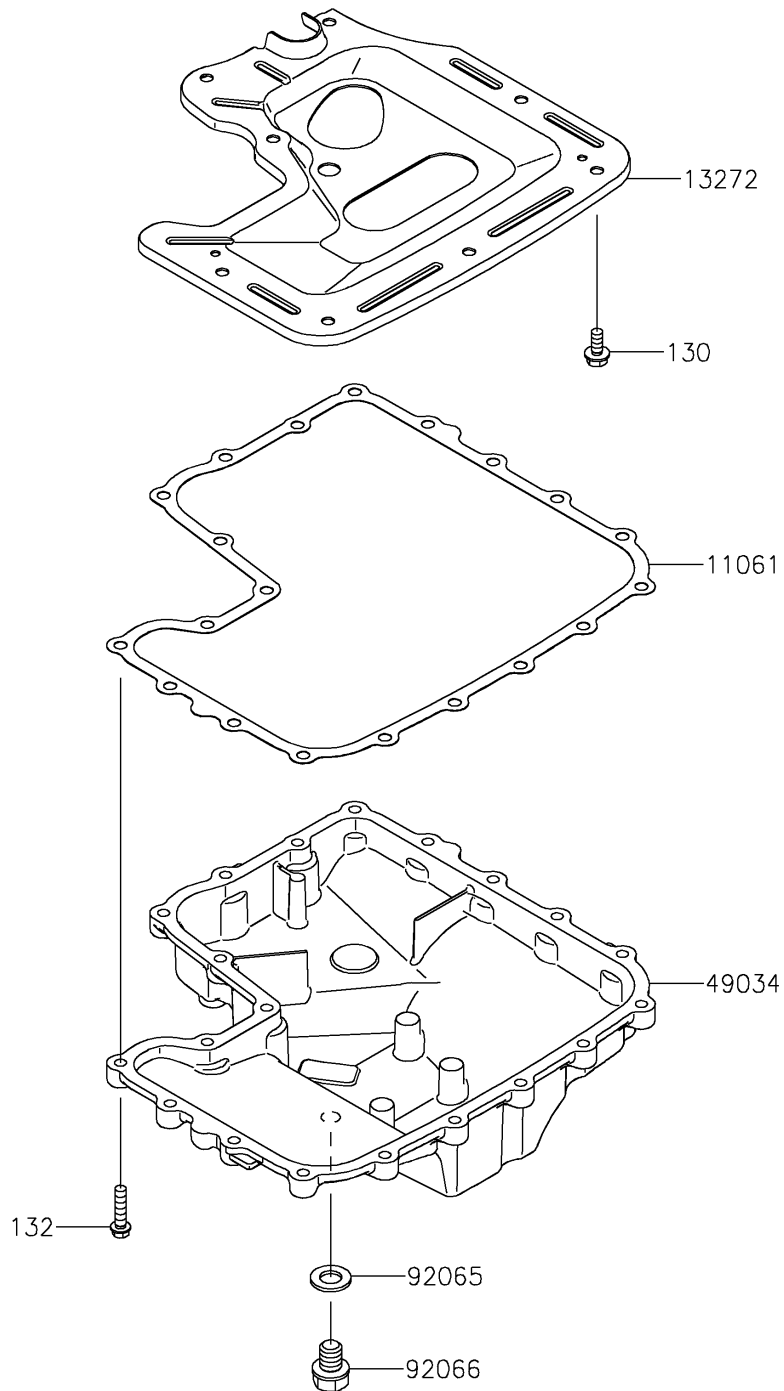

2022 TERYX KRX[®] 1000 SPECIAL EDITION PARTS DIAGRAM

Oil Pan

E1434

2022 TERYX KRX® 1000 SPECIAL EDITION PARTS LIST

Oil Pan

ITEM NAME	PART NUMBER	QUANTITY
GASKET,OIL PAN (Ref # 11061)	11061-1306	1
PLATE,OIL PAN (Ref # 13272)	13272-2625	1
PAN-OIL (Ref # 49034)	49034-0573	1
GASKET,12X22X2 (Ref # 92065)	92065-097	1
PLUG,OIL DRAIN,12X15 (Ref # 92066)	92066-1174	1
BOLT-FLANGED,6X14 (Ref # 130)	130BA0614	8
BOLT-FLANGED-SMALL,6X25 (Ref # 132)	132BA0625	20