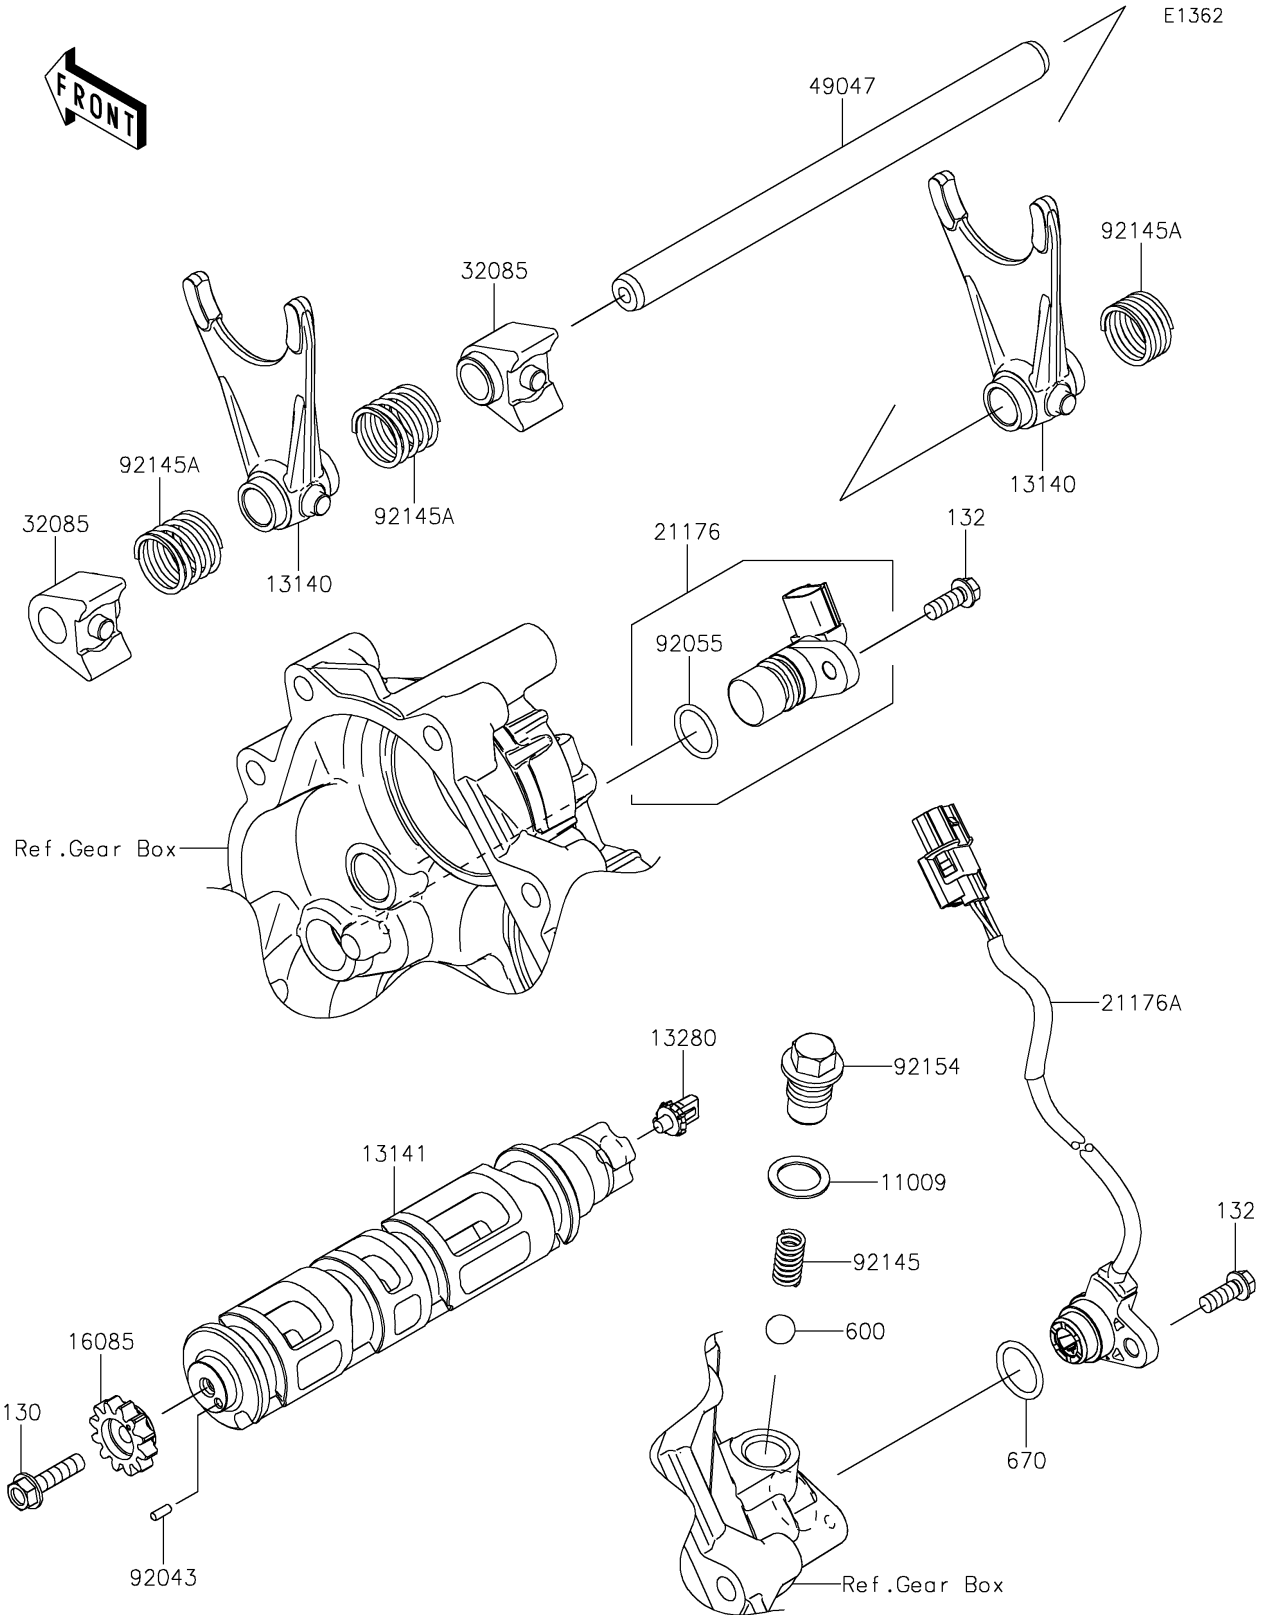

# 2022 TERYX KRX® 1000 SPECIAL EDITION PARTS DIAGRAM

Gear Change Drum/Shift Fork(s)

## 2022 TERYX KRX® 1000 SPECIAL EDITION PARTS LIST

### Gear Change Drum/Shift Fork(s)

ITEM NAME	PART NUMBER	QUANTITY
GASKET,15.5X22X1 (Ref # 11009)	11009-1008	1
FORK-SHIFT (Ref # 13140)	13140-0693	2
DRUM-CHANGE (Ref # 13141)	13141-0601	1
HOLDER (Ref # 13280)	13280-0932	1
GEAR,12T (Ref # 16085)	16085-0681	1
SENSOR,SPEED (Ref # 21176)	21176-0891	1
SENSOR,GEAR POSITION (Ref # 21176A)	21176-0910	1
STOPPER (Ref # 32085)	32085-0844	2
ROD-SHIFT (Ref # 49047)	49047-0641	1
PIN,3X8 (Ref # 92043)	92043-1716	1
RING-O (Ref # 92055)	92055-1639	1
SPRING (Ref # 92145)	92145-1590	1
SPRING (Ref # 92145A)	92145-1836	3
BOLT,CHANGE POSITION (Ref # 92154)	92154-1366	1
BOLT-FLANGED,6X25 (Ref # 130)	130CA0625	1
BOLT-FLANGED-SMALL,6X16 (Ref # 132)	132BA0616	2
BALL-STEEL,13/32 (Ref # 600)	600A1300	1
O RING,18MM (Ref # 670)	670D2018	1