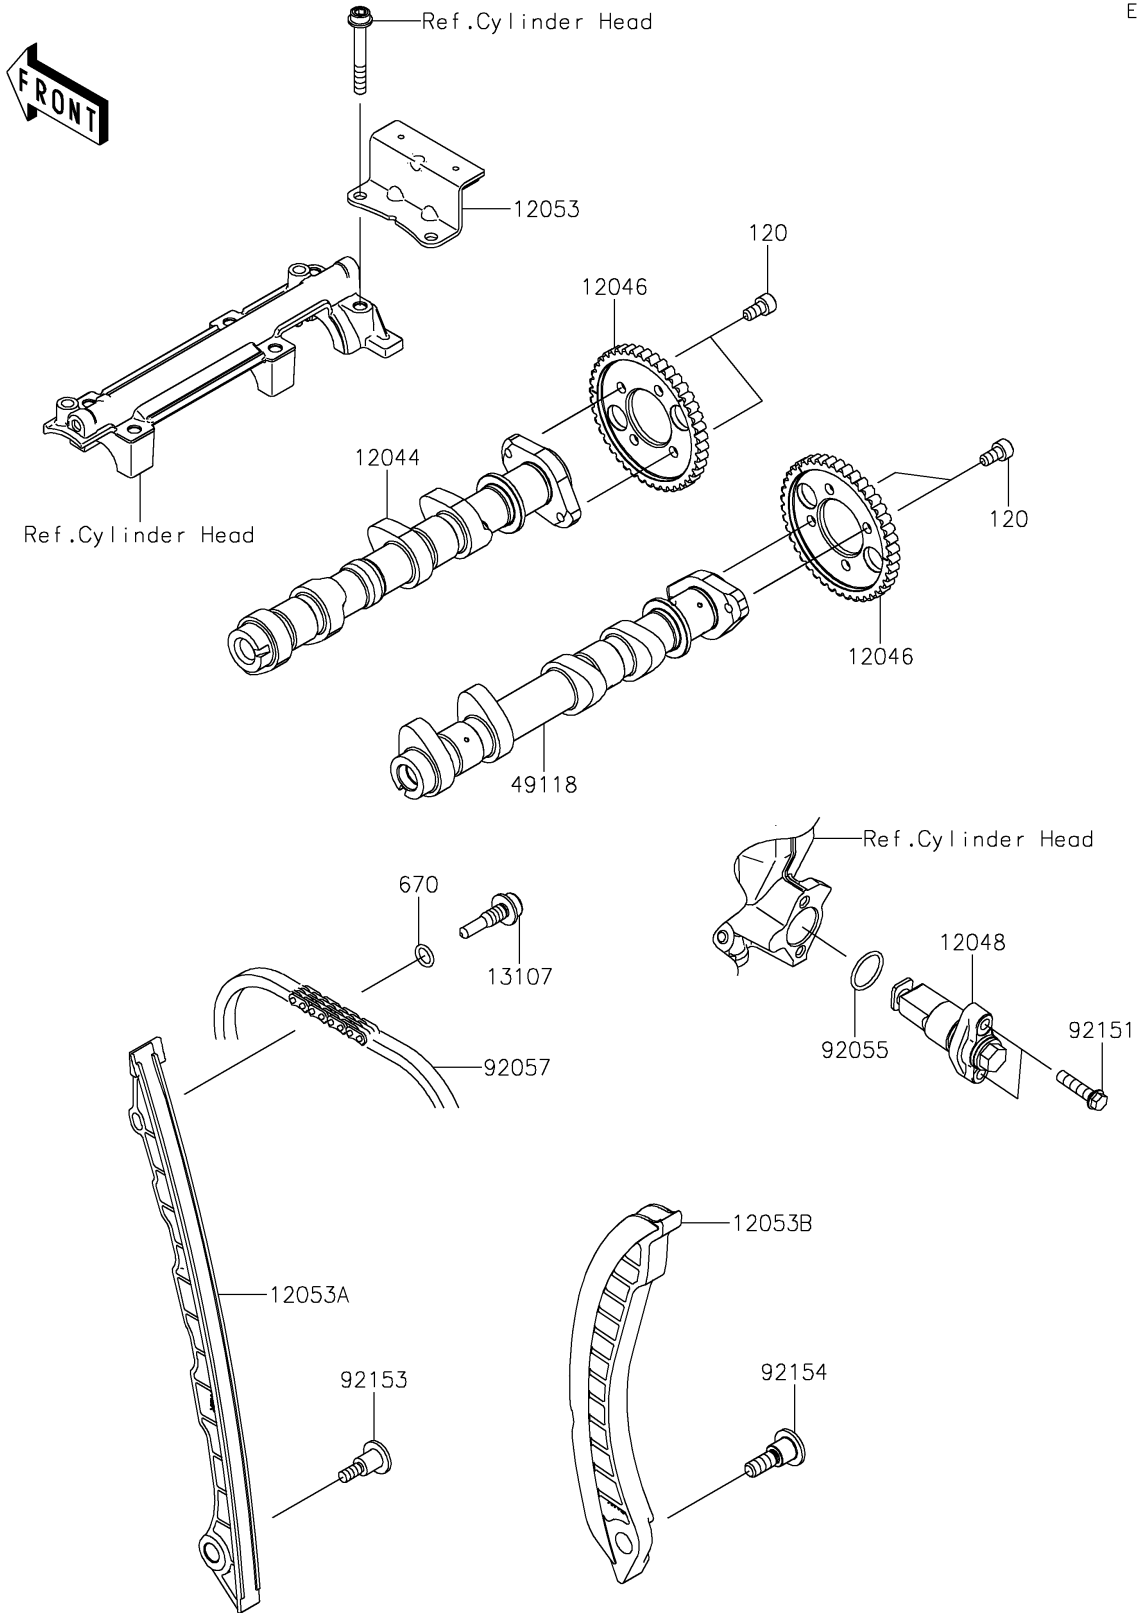

2022 TERYX KRX® 1000 SPECIAL EDITION PARTS DIAGRAM

Camshaft(s)/Tensioner

E1230

2022 TERYX KRX® 1000 SPECIAL EDITION PARTS LIST

Camshaft(s)/Tensioner

ITEM NAME	PART NUMBER	QUANTITY
CAMSHAFT-VALVE,EX (Ref # 12044)	12044-0964	1
SPROCKET,CAM,42T (Ref # 12046)	12046-0618	2
TENSIONER-ASSY (Ref # 12048)	12048-0102	1
GUIDE-CHAIN,UPP (Ref # 12053)	12053-0278	1
GUIDE-CHAIN,FR (Ref # 12053A)	12053-0279	1
GUIDE-CHAIN,RR (Ref # 12053B)	12053-0280	1
SHAFT,CHAIN GUIDE (Ref # 13107)	13107-0157	1
CAMSHAFT-COMP,IN (Ref # 49118)	49118-0974	1
RING-O,18.8X1.9 (Ref # 92055)	92055-086	1
CHAIN,98XRH2015-148M (Ref # 92057)	92057-0769	1
BOLT,FLANGED-SMALL,6X25 (Ref # 92151)	92151-1930	2
BOLT,SOCKET,6X24.5 (Ref # 92153)	92153-1200	1
BOLT,8X29 (Ref # 92154)	92154-3930	1
BOLT-SOCKET,6X12 (Ref # 120)	120CA0612	4
O RING,9MM (Ref # 670)	670D1509	1