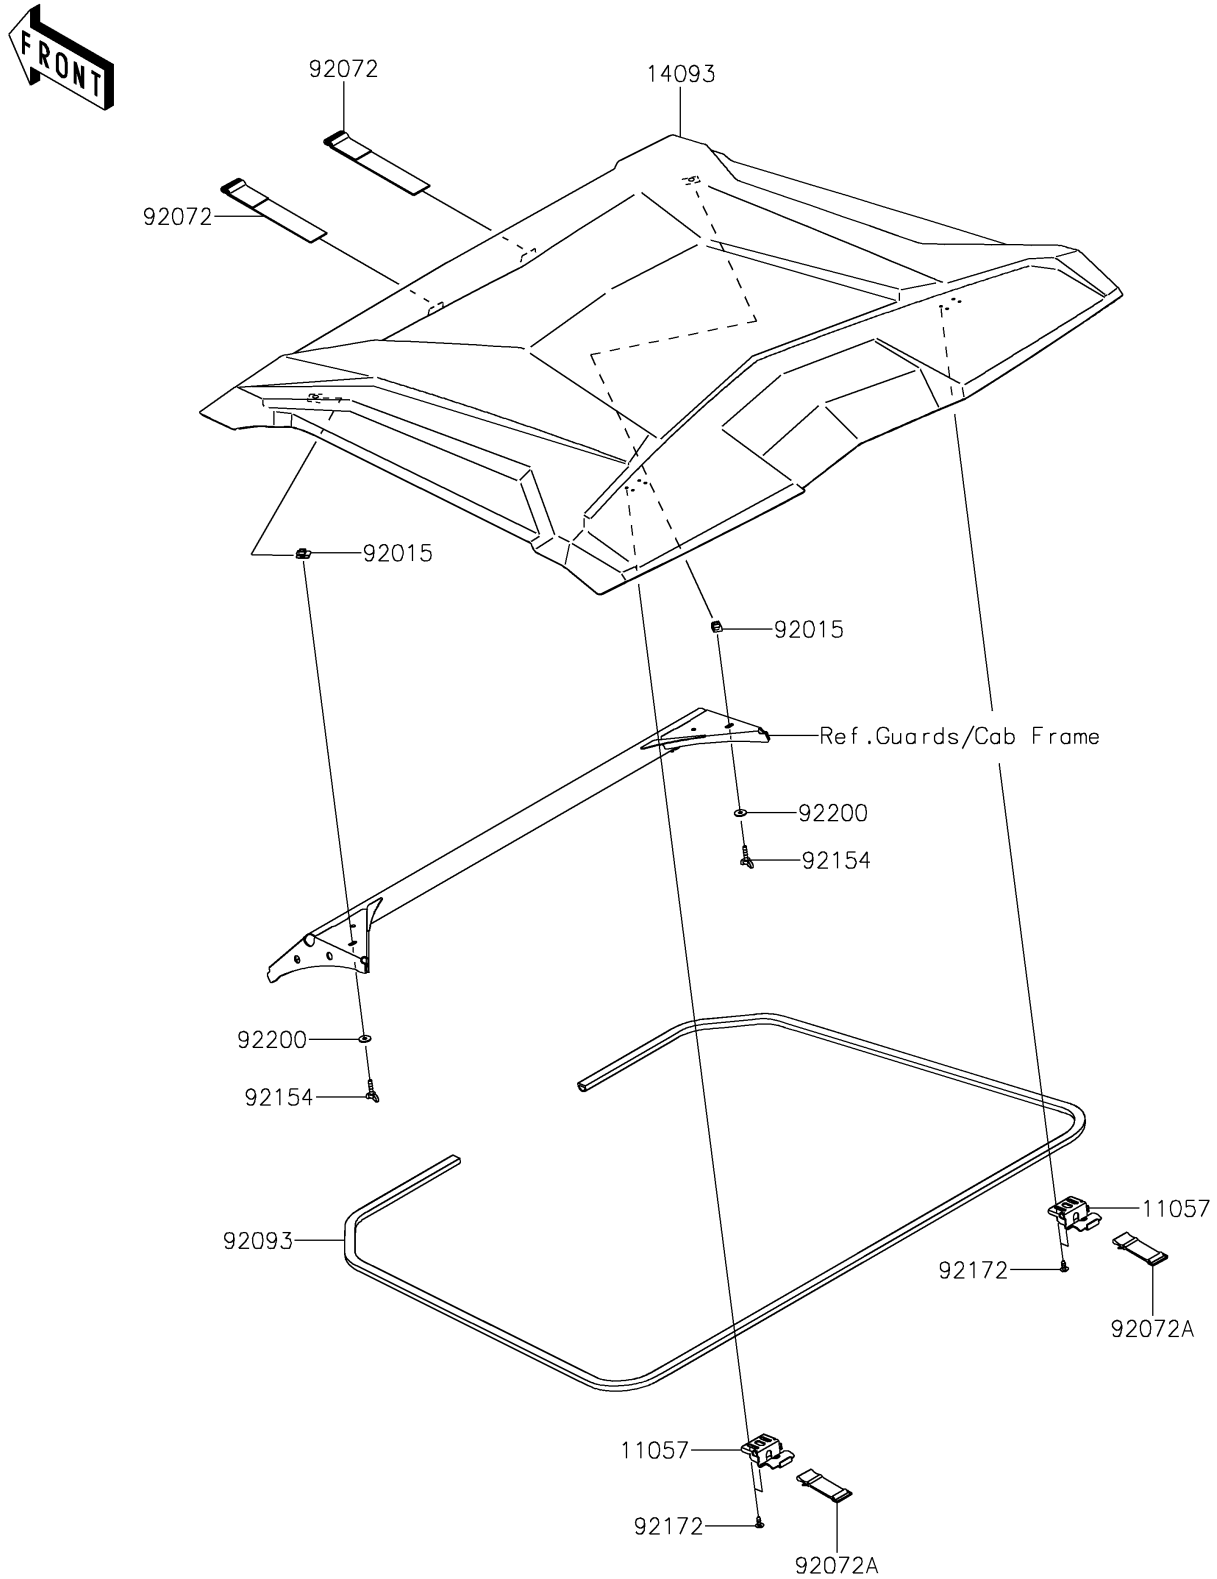

# 2022 TERYX KRX® 1000 PARTS DIAGRAM

Sun Top

F2876

## 2022 TERYX KRX® 1000 PARTS LIST

### Sun Top

ITEM NAME	PART NUMBER	QUANTITY
BRACKET (Ref # 11057)	11057-3701	2
COVER,ROOF (Ref # 14093)	14093-0983	1
NUT,6MM (Ref # 92015)	92015-1602	2
BAND (Ref # 92072)	92072-0871	2
BAND,TOOL (Ref # 92072A)	92072-1176	2
SEAL (Ref # 92093)	92093-0747	1
BOLT,WING,6X25 (Ref # 92154)	92154-4116	2
SCREW,6X16 (Ref # 92172)	92172-0284	8
WASHER,6.5X20X1.6 (Ref # 92200)	92200-0283	2