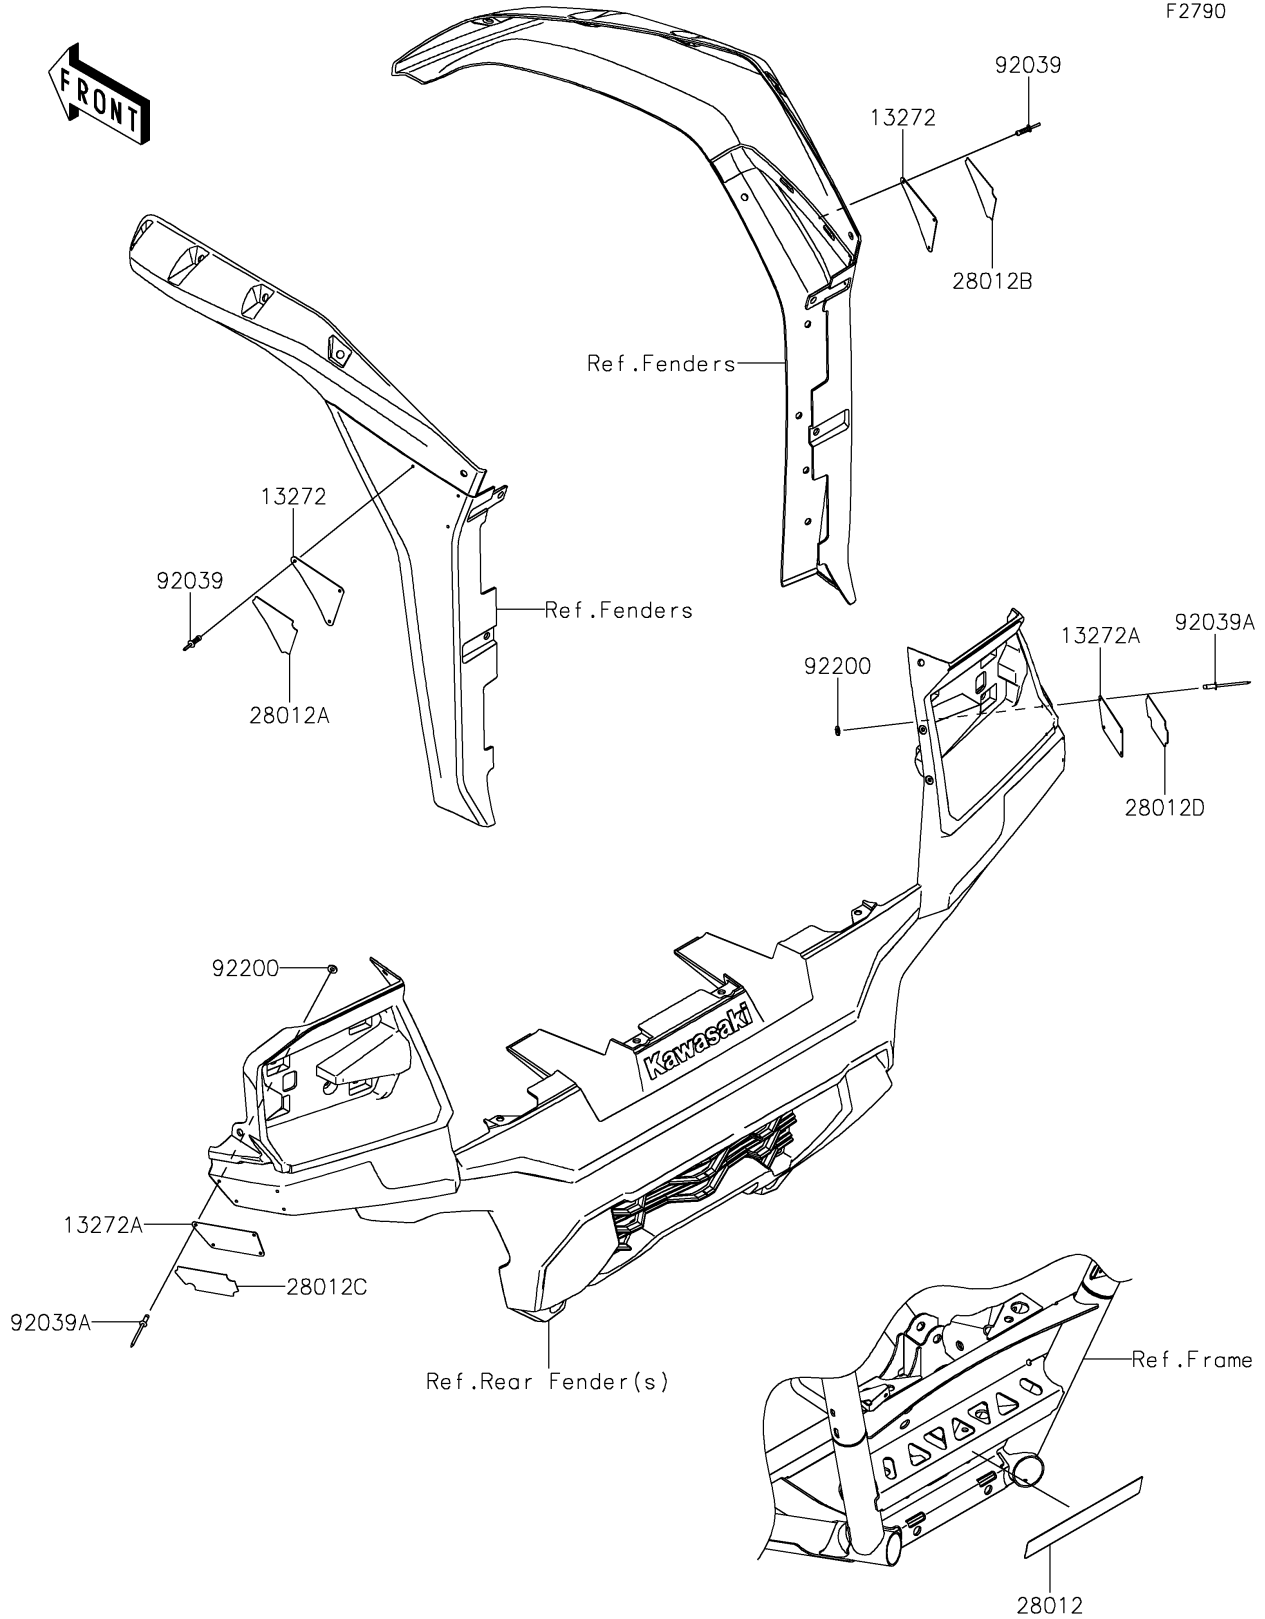

# 2022 TERYX KRX® 1000 TRAIL EDITION PARTS DIAGRAM

Reflectors(CN)

F2790

## 2022 TERYX KRX® 1000 TRAIL EDITION PARTS LIST

### Reflectors(CN)

ITEM NAME	PART NUMBER	QUANTITY
PLATE,FR (Ref # 13272)	13272-2880	2
PLATE,RR (Ref # 13272A)	13272-2881	2
REFLECTOR-REFLEX,RR,RED (Ref # 28012)	28012-0023	1
REFLECTOR-REFLEX,FR,LH (Ref # 28012A)	28012-0047	1
REFLECTOR-REFLEX,FR,RH (Ref # 28012B)	28012-0048	1
REFLECTOR-REFLEX,RR,LH (Ref # 28012C)	28012-0049	1
REFLECTOR-REFLEX,RR,RH (Ref # 28012D)	28012-0050	1
RIVET,3.2X14.2 (Ref # 92039)	92039-0744	6
RIVET,3.2X8 (Ref # 92039A)	92039-3763	8
WASHER,3.5X8X1 (Ref # 92200)	92200-1251	8