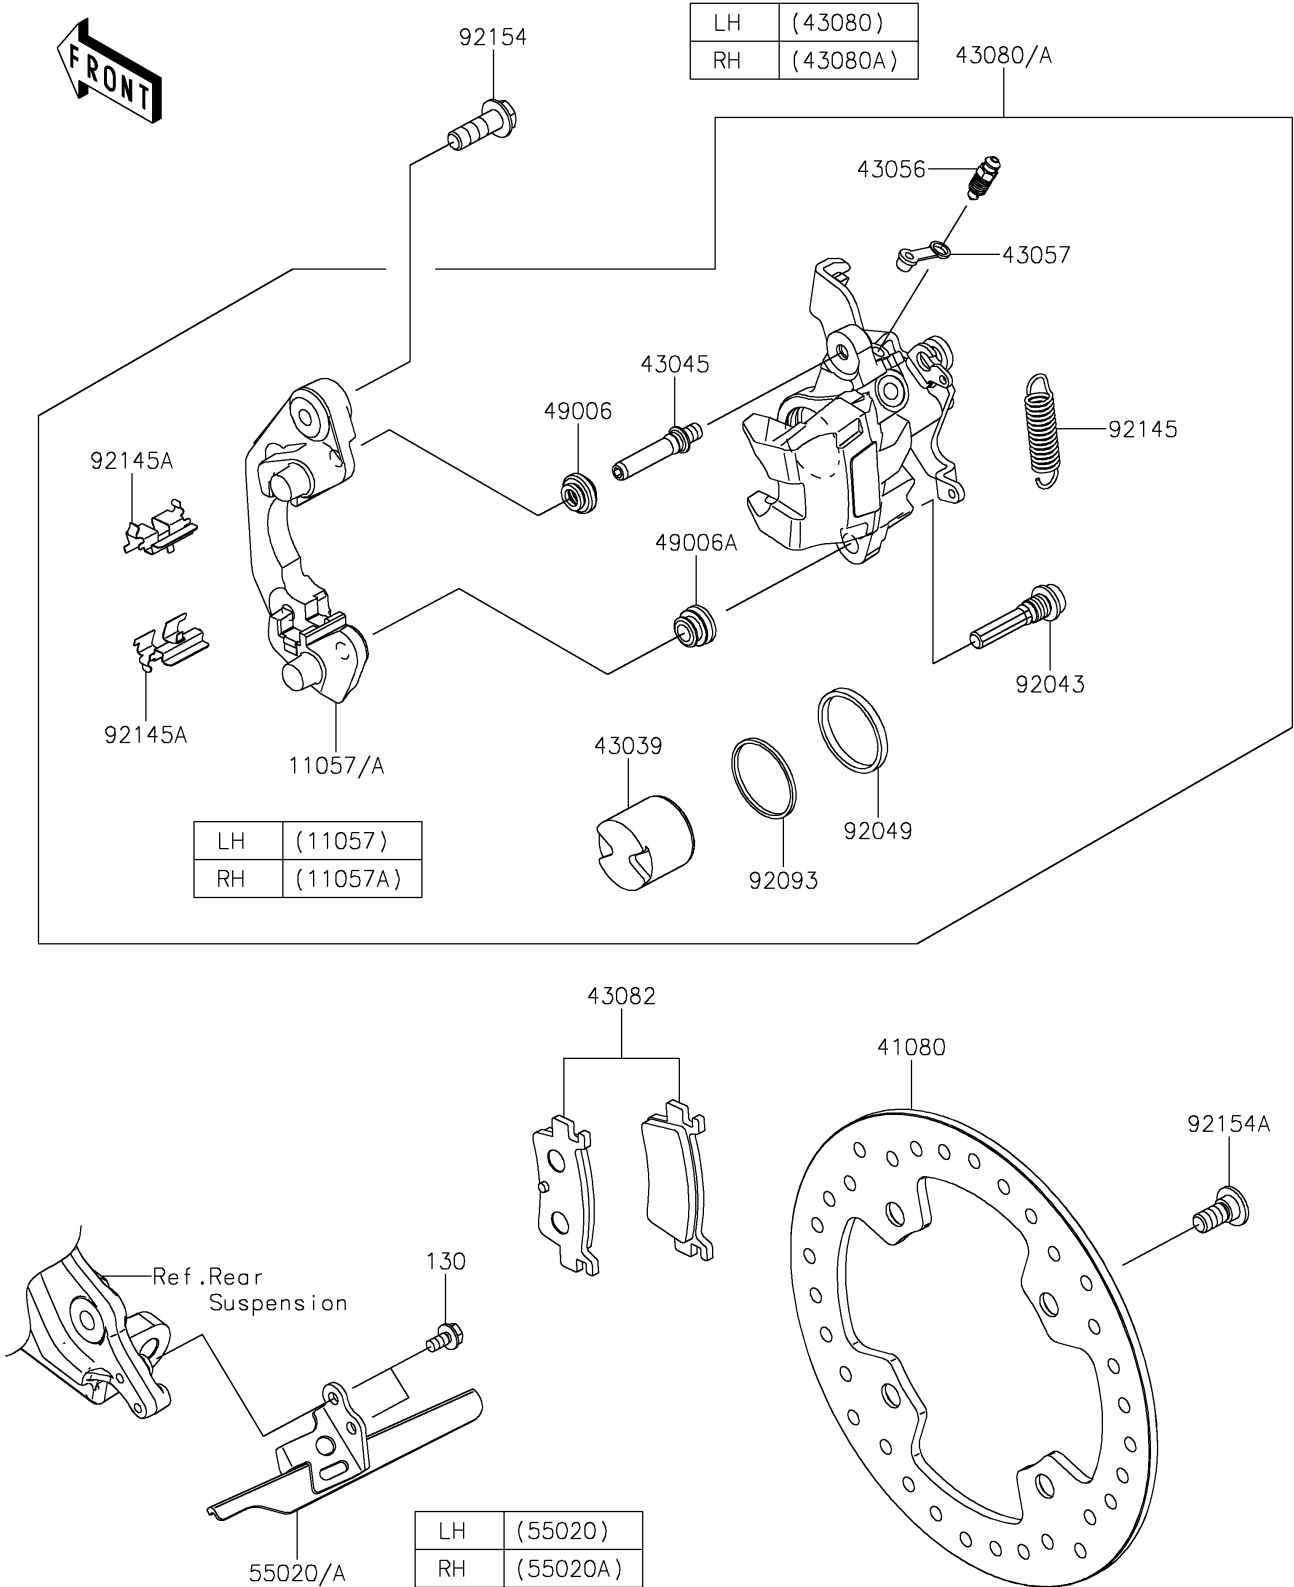

2022 TERYX KRX® 1000 PARTS DIAGRAM

Rear Brake

F2294

2022 TERYX KRX® 1000 PARTS LIST

Rear Brake

ITEM NAME	PART NUMBER	QUANTITY
-----------	-------------	----------