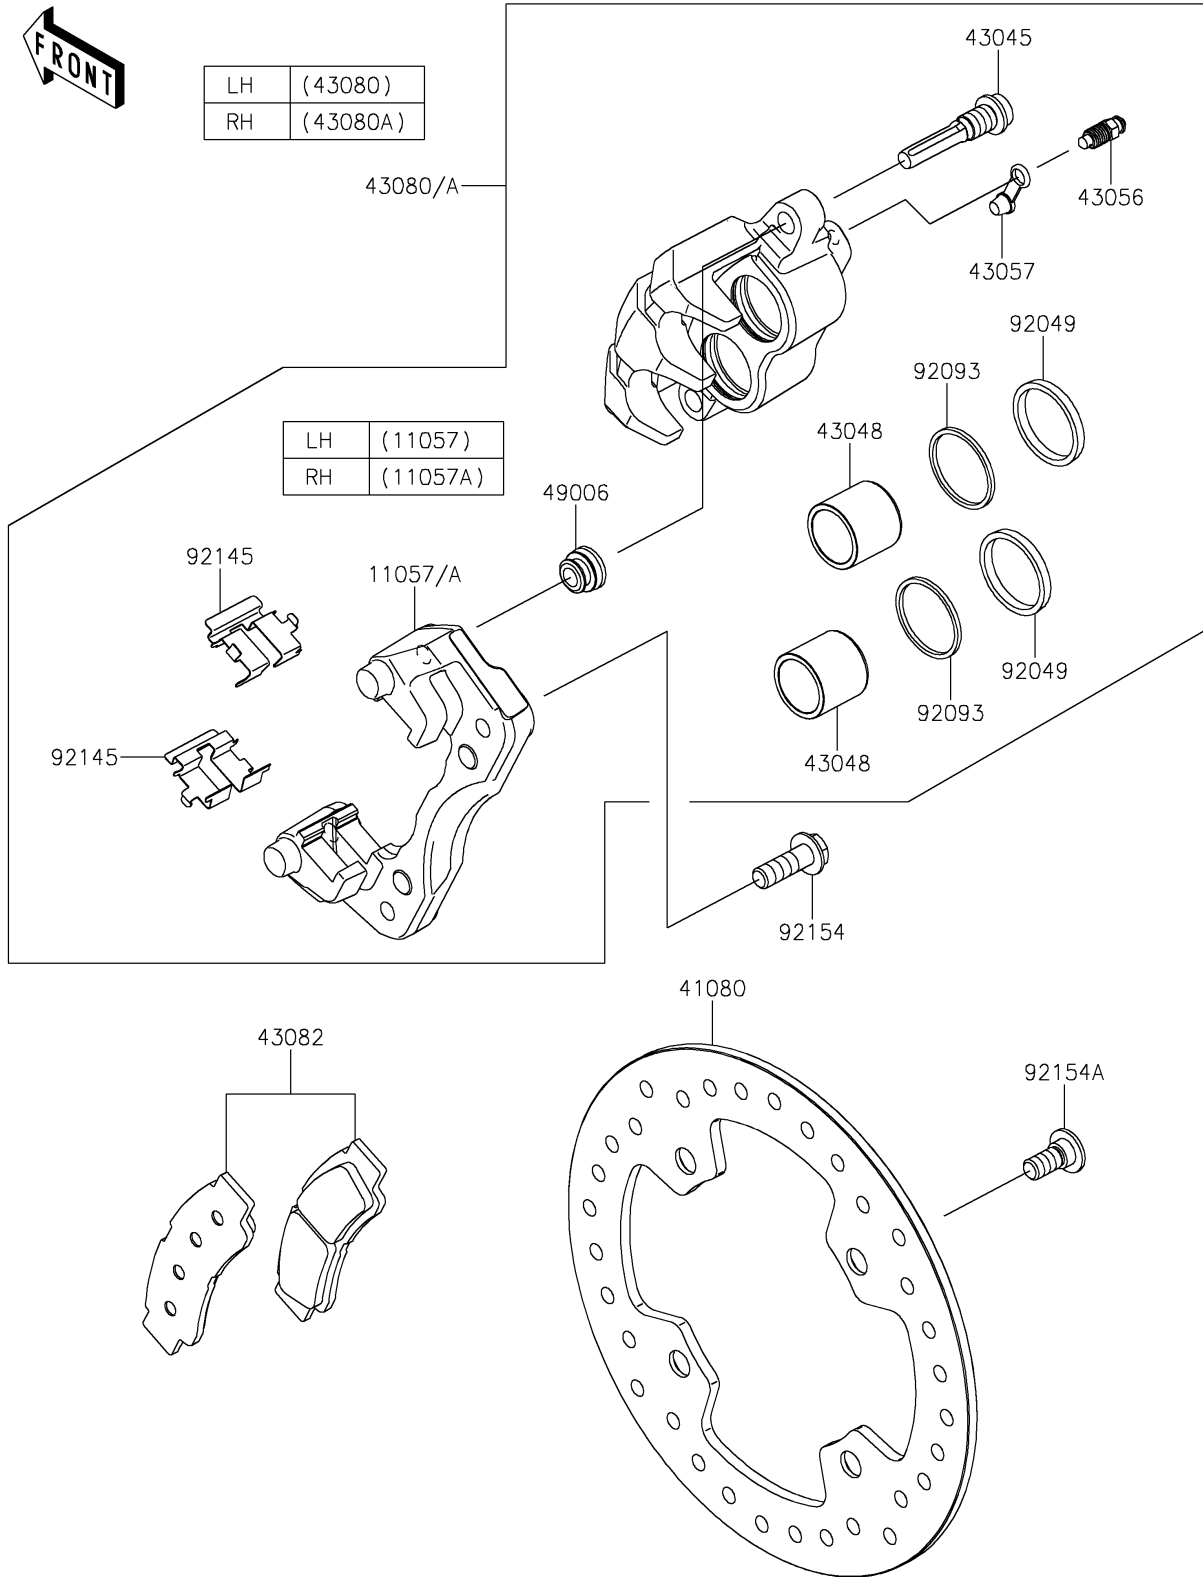

# 2022 TERYX KRX® 1000 PARTS DIAGRAM

Front Brake

F2292

## 2022 TERYX KRX® 1000 PARTS LIST

### Front Brake

ITEM NAME	PART NUMBER	QUANTITY
BRACKET,LH (Ref # 11057)	11057-2897	1
BRACKET,RH (Ref # 11057A)	11057-2898	1
DISC,BRAKE (Ref # 41080)	41080-0712	2
SHAFT-CALIPER (Ref # 43045)	43045-0018	4
PISTON-CALIPER (Ref # 43048)	43048-0036	4
BREATHER-BRAKE (Ref # 43056)	43056-0055	2
CAP-BREATHER (Ref # 43057)	43057-0552	2
CALIPER-SUB-ASSY,FR,LH (Ref # 43080)	43080-0221	1
CALIPER-SUB-ASSY,FR,RH (Ref # 43080A)	43080-0222	1
PAD-ASSY-BRAKE (Ref # 43082)	43082-0196	2
BOOT (Ref # 49006)	49006-0624	4
SEAL-OIL (Ref # 92049)	92049-0765	4
SEAL (Ref # 92093)	92093-0613	4
SPRING (Ref # 92145)	92145-1903	4
BOLT,FLANGED,10X30 (Ref # 92154)	92154-0543	4
BOLT,SOCKET,10X23 (Ref # 92154A)	92154-0713	8