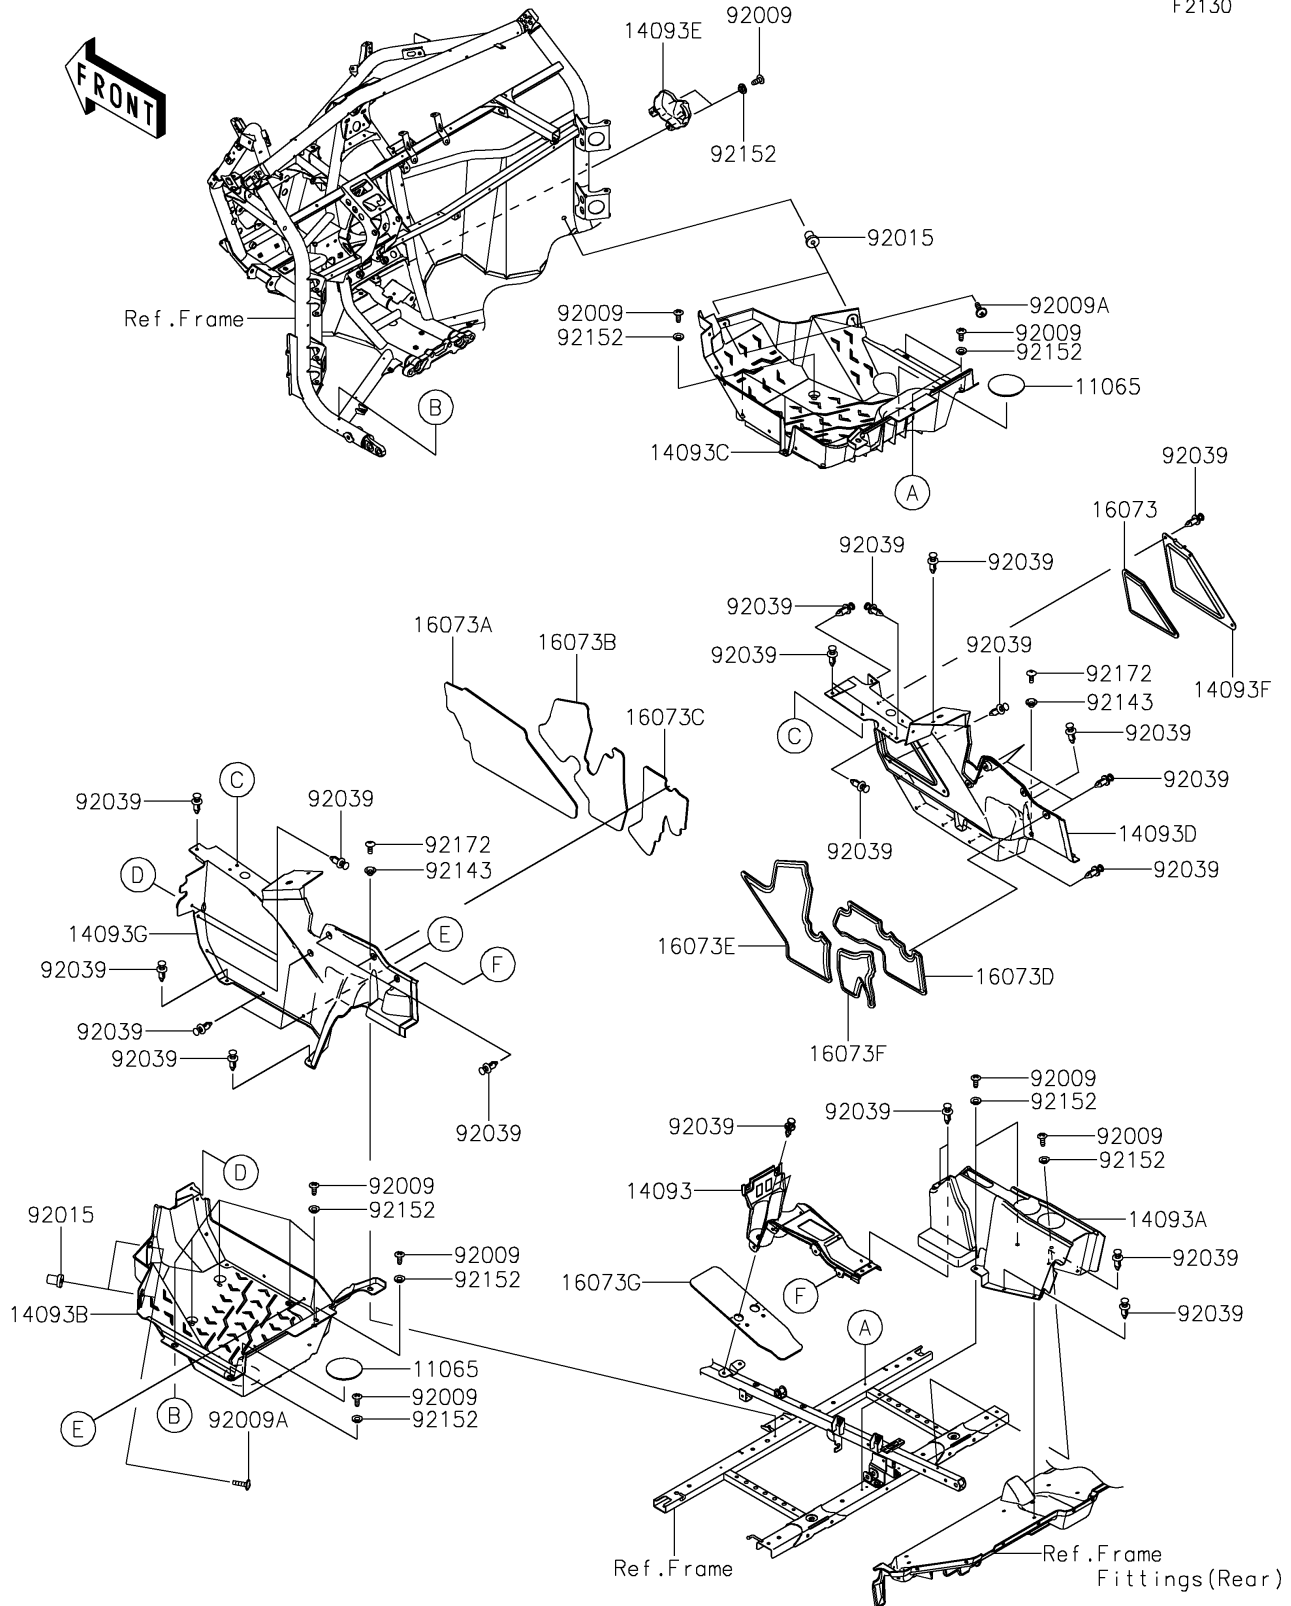

2022 TERYX KRX® 1000 PARTS DIAGRAM

Frame Fittings(Front)

F2130

2022 TERYX KRX® 1000 PARTS LIST

Frame Fittings(Front)

ITEM NAME	PART NUMBER	QUANTITY
-----------	-------------	----------