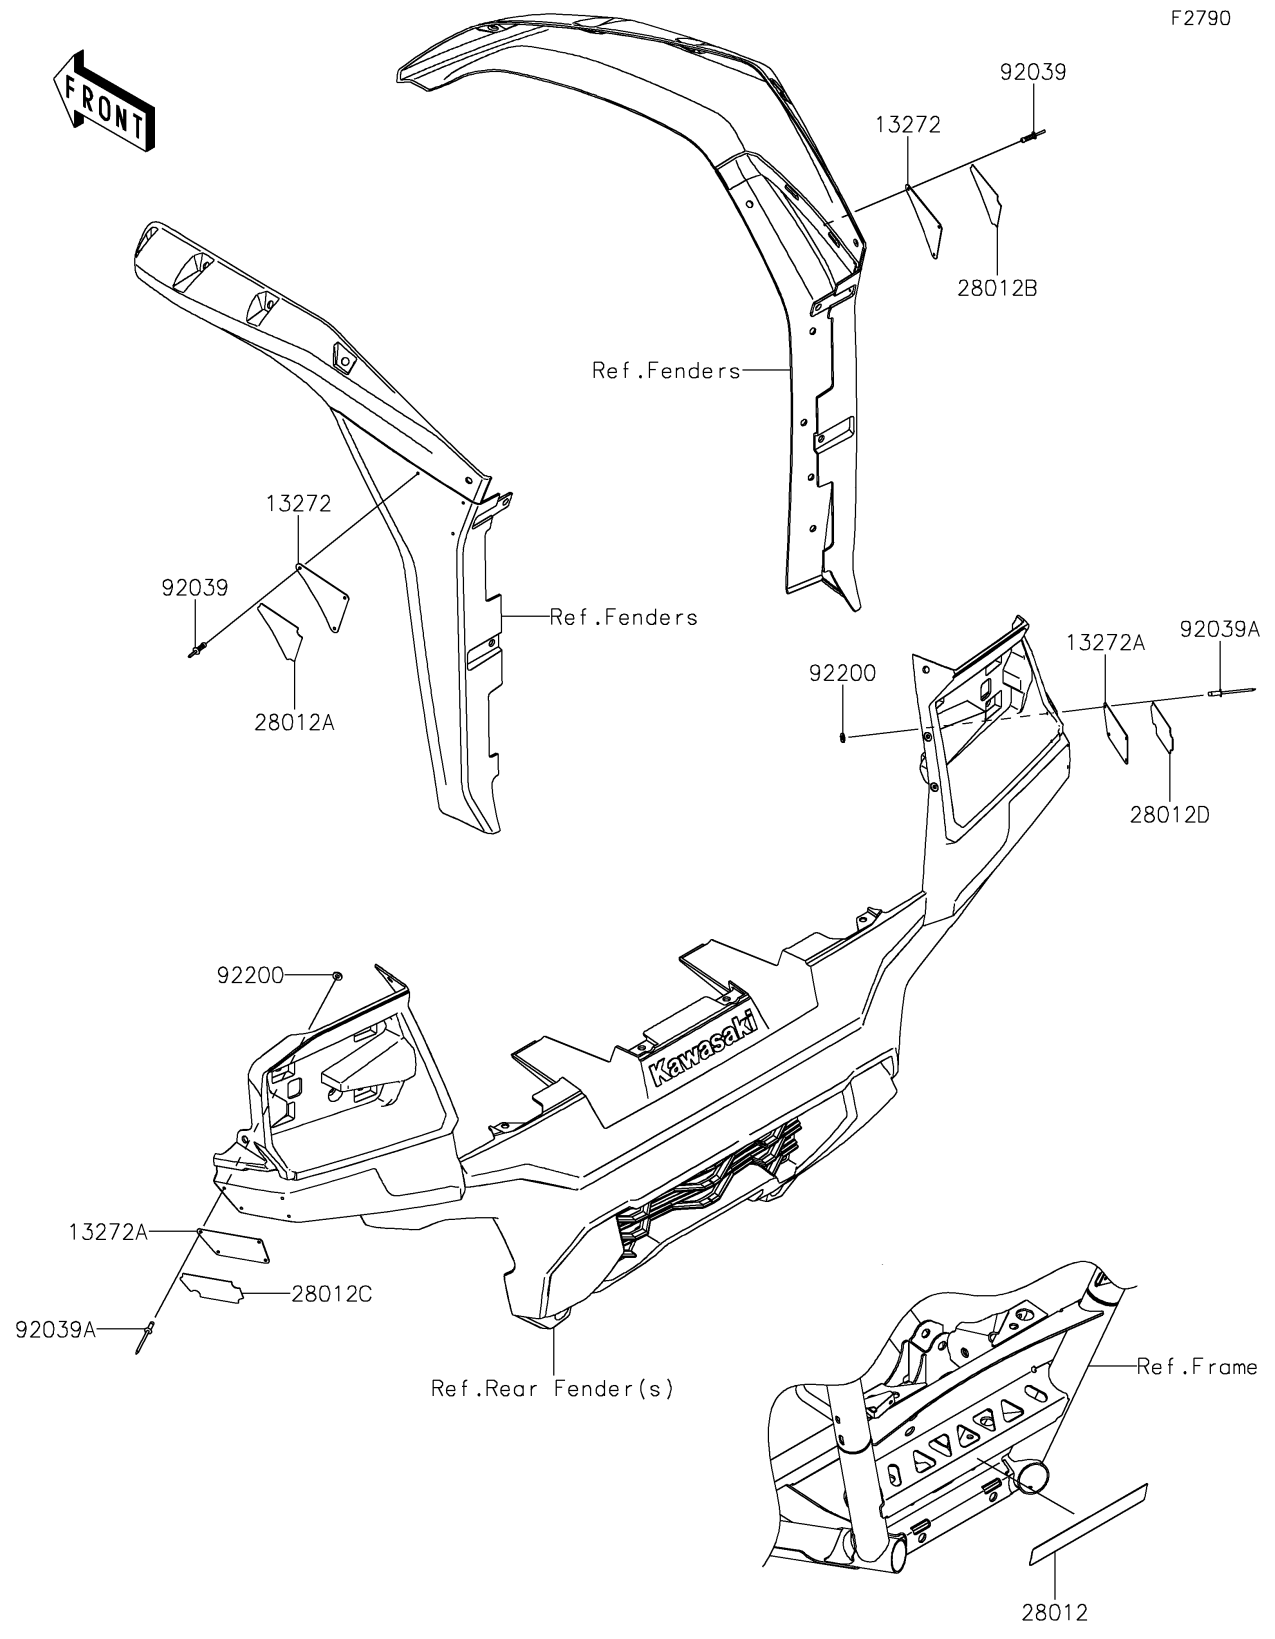

# 2021 TERYX KRX® 1000 SPECIAL EDITION PARTS DIAGRAM

Reflectors(CN)

F2790

## 2021 TERYX KRX® 1000 SPECIAL EDITION PARTS LIST

### Reflectors(CN)

ITEM NAME	PART NUMBER	QUANTITY
PLATE,FR (Ref # 13272)	13272-2880	2
PLATE,RR (Ref # 13272A)	13272-2881	2
REFLECTOR-REFLEX,RR,RED (Ref # 28012)	28012-0023	1
REFLECTOR-REFLEX,FR,LH (Ref # 28012A)	28012-0047	1
REFLECTOR-REFLEX,FR,RH (Ref # 28012B)	28012-0048	1
REFLECTOR-REFLEX,RR,LH (Ref # 28012C)	28012-0049	1
REFLECTOR-REFLEX,RR,RH (Ref # 28012D)	28012-0050	1
RIVET,3.2X14.2 (Ref # 92039)	92039-0744	6
RIVET,3.2X8 (Ref # 92039A)	92039-3763	8
WASHER,3.5X8X1 (Ref # 92200)	92200-1251	8