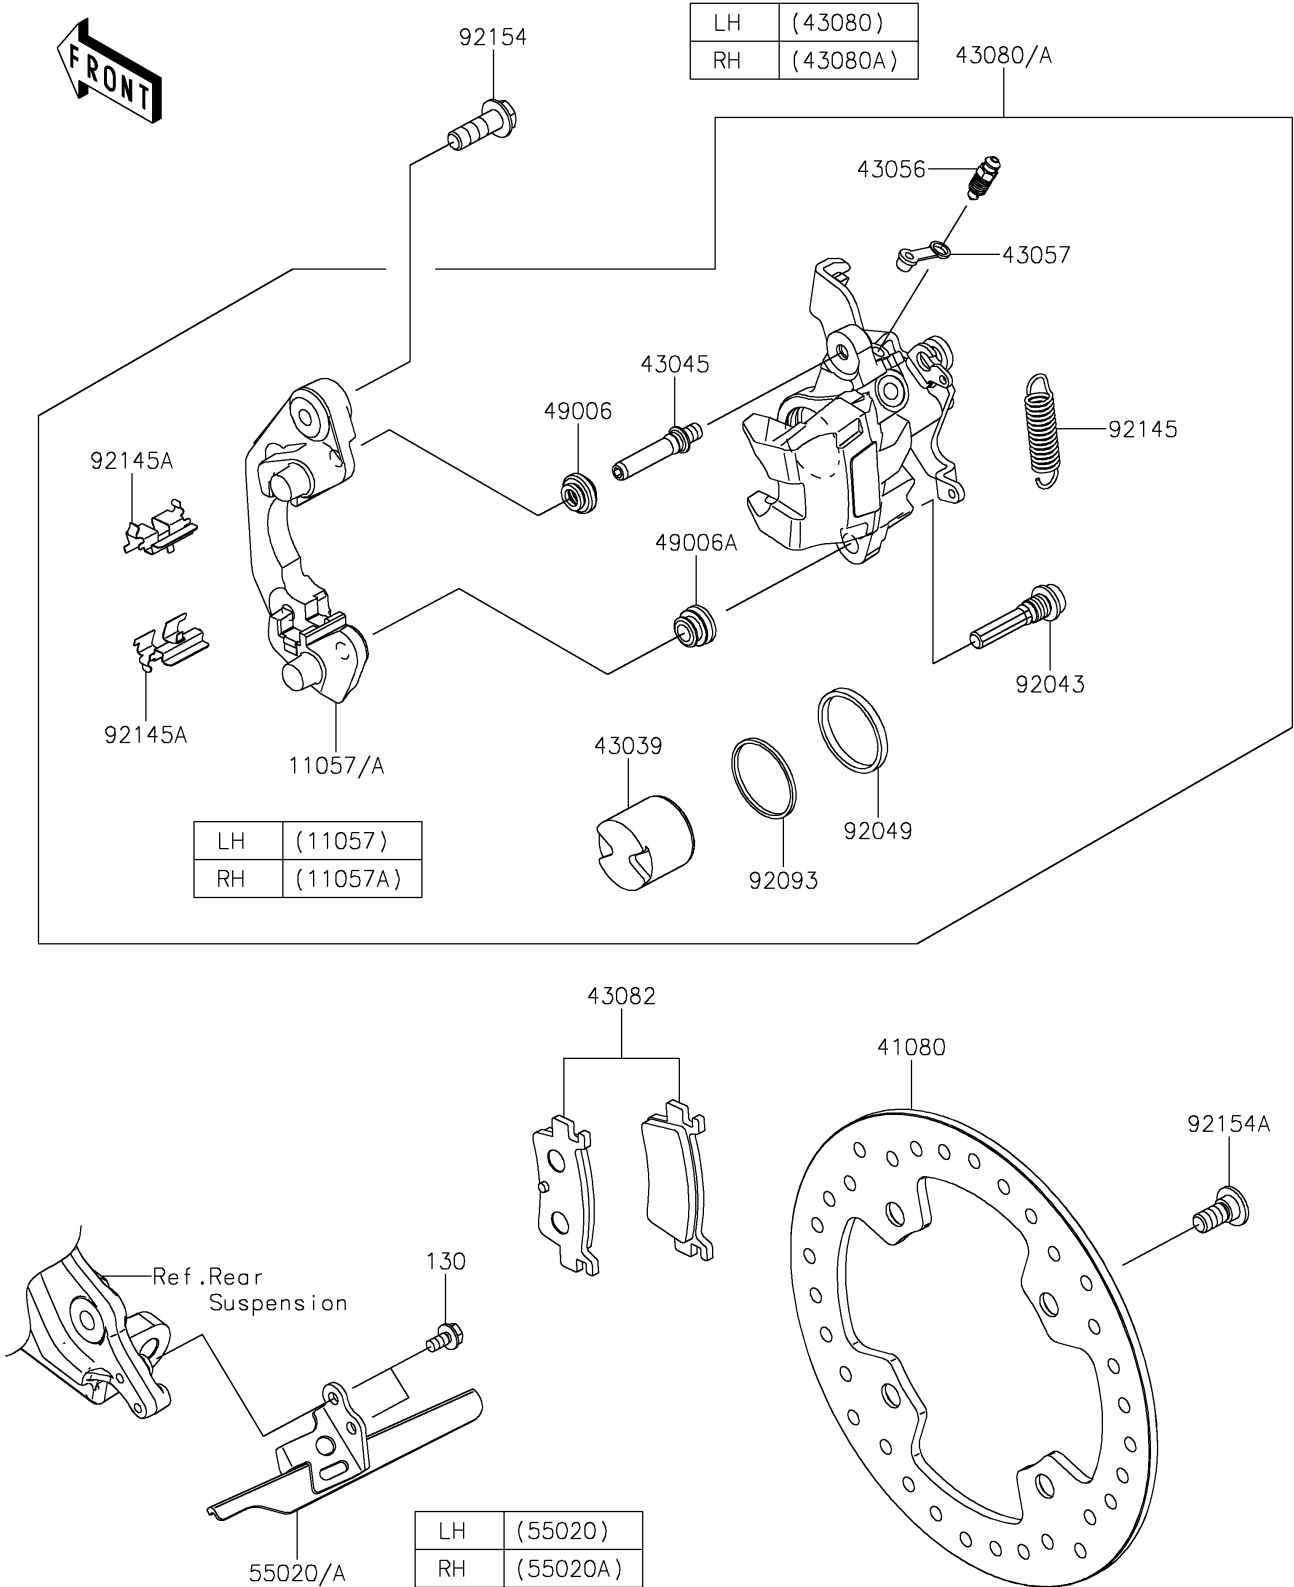

2021 TERYX KRX® 1000 SPECIAL EDITION PARTS DIAGRAM

Rear Brake

F2294

2021 TERYX KRX® 1000 SPECIAL EDITION PARTS LIST

Rear Brake

ITEM NAME	PART NUMBER	QUANTITY
BRACKET,LH (Ref # 11057)	11057-2900	1
BRACKET,RH (Ref # 11057A)	11057-2902	1
DISC,BRAKE (Ref # 41080)	41080-0712	2
PISTON-BRAKE (Ref # 43039)	43039-0022	2
SHAFT-CALIPER (Ref # 43045)	43045-0017	2
BREATHER-BRAKE (Ref # 43056)	43056-0055	2
CAP-BREATHER (Ref # 43057)	43057-0552	2
CALIPER-SUB-ASSY,RR,LH (Ref # 43080)	43080-0223	1
CALIPER-SUB-ASSY,RR,RH (Ref # 43080A)	43080-0224	1
PAD-ASSY-BRAKE (Ref # 43082)	43082-0197	2
BOOT (Ref # 49006)	49006-0566	2
BOOT (Ref # 49006A)	49006-0624	2
GUARD,RR-CALIPER,LH (Ref # 55020)	55020-2268	1
GUARD,RR-CALIPER,RH (Ref # 55020A)	55020-2269	1
PIN (Ref # 92043)	92043-0985	2
SEAL-OIL (Ref # 92049)	92049-0830	2
SEAL (Ref # 92093)	92093-0743	2
SPRING,RETURN,47MM (Ref # 92145)	92145-1690	2
SPRING (Ref # 92145A)	92145-1905	4
BOLT,FLANGED,10X30 (Ref # 92154)	92154-0543	4
BOLT,SOCKET,10X23 (Ref # 92154A)	92154-0713	8
BOLT-FLANGED,6X12 (Ref # 130)	130CA0612	4