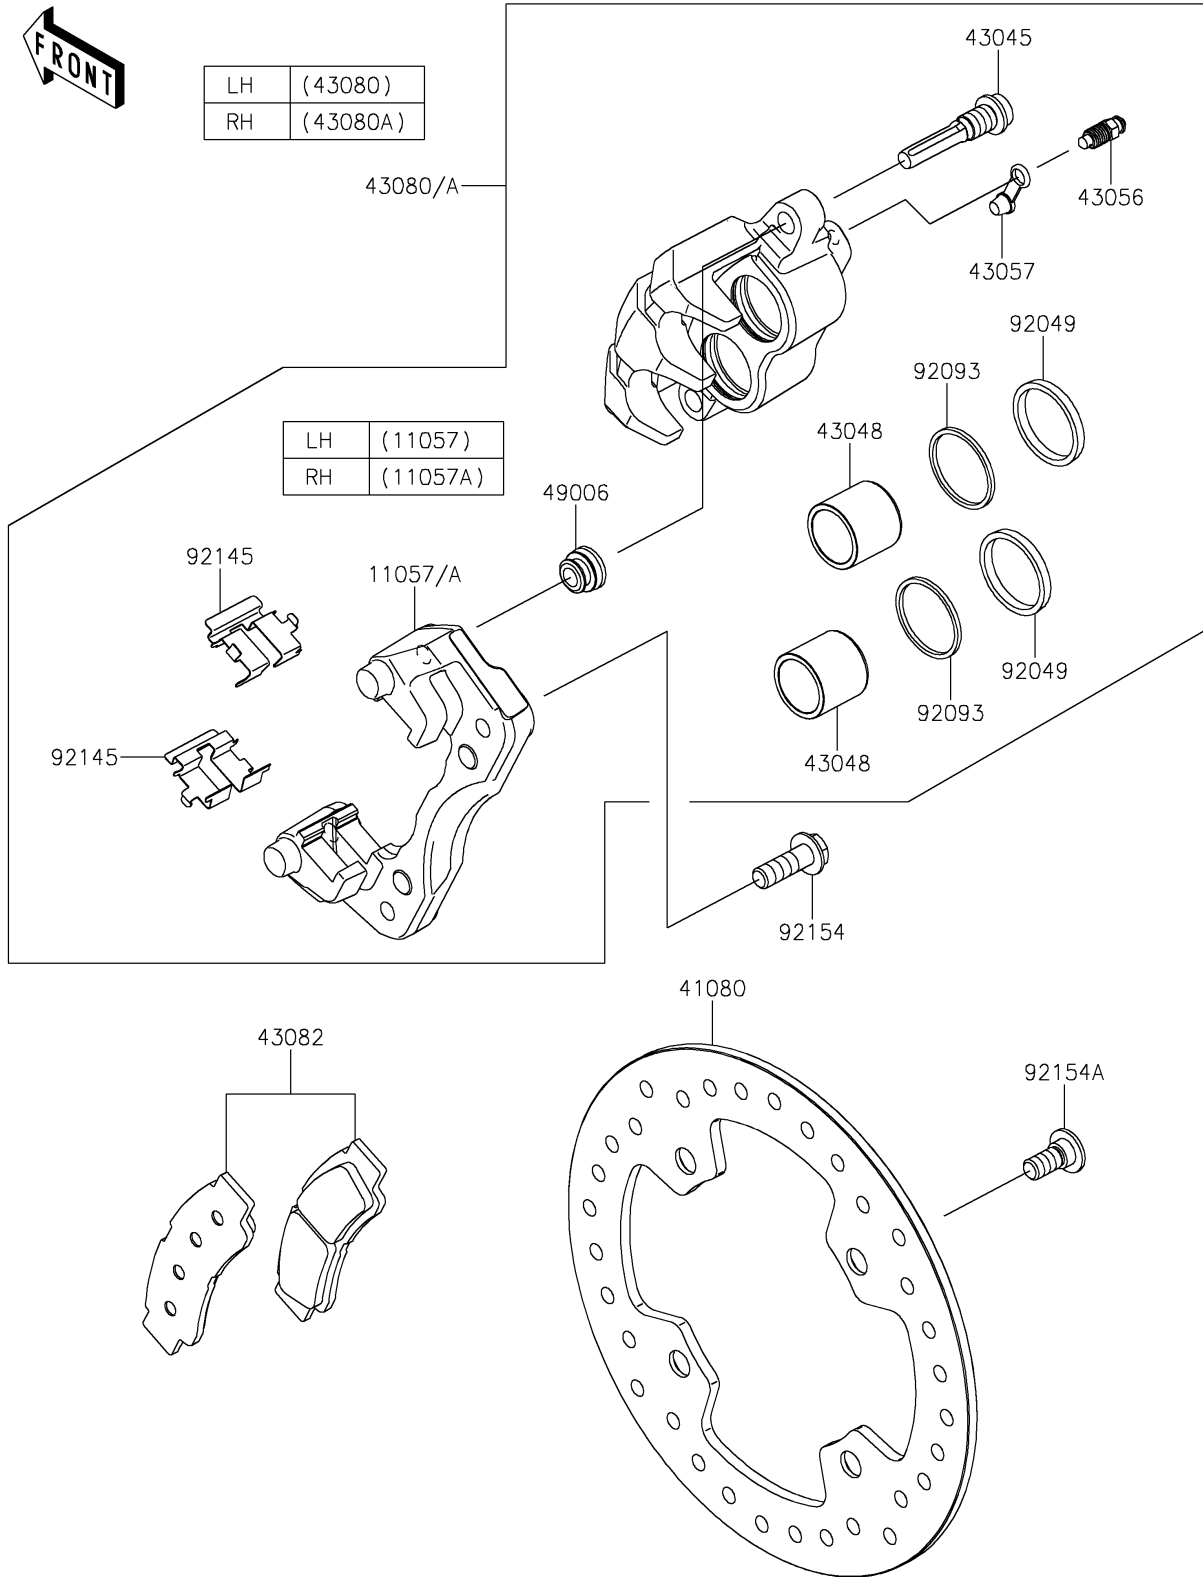

2021 TERYX KRX® 1000 SPECIAL EDITION PARTS DIAGRAM

Front Brake

F2292

2021 TERYX KRX® 1000 SPECIAL EDITION PARTS LIST

Front Brake

ITEM NAME	PART NUMBER	QUANTITY
BRACKET,LH (Ref # 11057)	11057-2897	1
BRACKET,RH (Ref # 11057A)	11057-2898	1
DISC,BRAKE (Ref # 41080)	41080-0712	2
SHAFT-CALIPER (Ref # 43045)	43045-0018	4
PISTON-CALIPER (Ref # 43048)	43048-0036	4
BREATHER-BRAKE (Ref # 43056)	43056-0055	2
CAP-BREATHER (Ref # 43057)	43057-0552	2
CALIPER-SUB-ASSY,FR,LH (Ref # 43080)	43080-0221	1
CALIPER-SUB-ASSY,FR,RH (Ref # 43080A)	43080-0222	1
PAD-ASSY-BRAKE (Ref # 43082)	43082-0196	2
BOOT (Ref # 49006)	49006-0624	4
SEAL-OIL (Ref # 92049)	92049-0765	4
SEAL (Ref # 92093)	92093-0613	4
SPRING (Ref # 92145)	92145-1903	4
BOLT,FLANGED,10X30 (Ref # 92154)	92154-0543	4
BOLT,SOCKET,10X23 (Ref # 92154A)	92154-0713	8