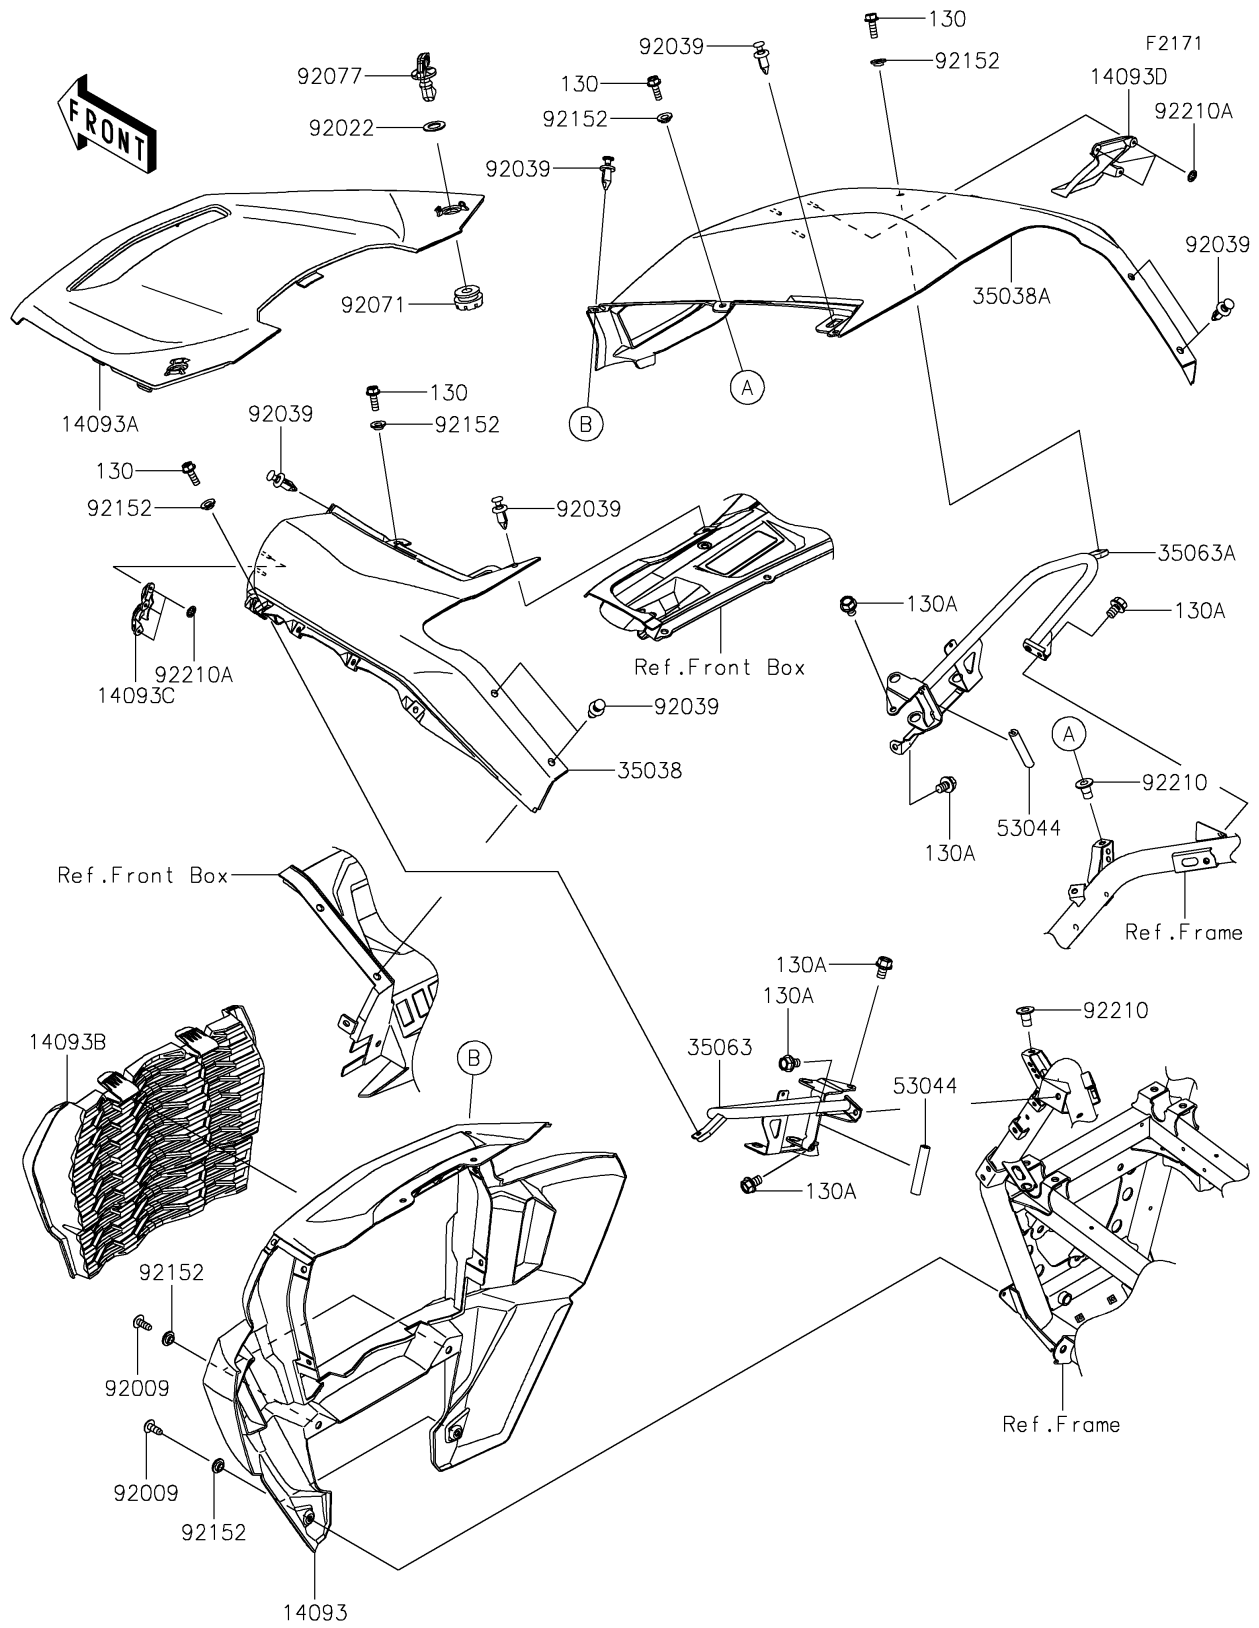

# 2021 TERYX KRX® 1000 SPECIAL EDITION PARTS DIAGRAM

## Front Fender(s)

## 2021 TERYX KRX® 1000 SPECIAL EDITION PARTS LIST

### Front Fender(s)

ITEM NAME	PART NUMBER	QUANTITY
COVER,FR (Ref # 14093)	14093-0804	1
COVER,HOOD,M.M.WHITE (Ref # 14093A)	14093-0805-66F	1
COVER,FR GRILL (Ref # 14093B)	14093-0810	1
COVER,LH (Ref # 14093C)	14093-0958	1
COVER,RH (Ref # 14093D)	14093-0959	1
FENDER-FRONT,LH,M.O.BLACK (Ref # 35038)	35038-0014-66E	1
FENDER-FRONT,RH,M.O.BLACK (Ref # 35038A)	35038-0015-66E	1
STAY,LH (Ref # 35063)	35063-1464	1
STAY,RH (Ref # 35063A)	35063-1465	1
TRIM,L=50 (Ref # 53044)	53044-1277	2
SCREW,TAPPING,6X16 (Ref # 92009)	92009-1166	4
WASHER,12.5X22X1.2 (Ref # 92022)	92022-072	2
RIVET (Ref # 92039)	92039-0776	8
GROMMET (Ref # 92071)	92071-0746	2
KNOB (Ref # 92077)	92077-0033	2
COLLAR,6.3X9.5X4.1 (Ref # 92152)	92152-1571	8
NUT,LARGE FLANGE,6MM,L=16.5 (Ref # 92210)	92210-1623	2
NUT (Ref # 92210A)	92210-1796	6
BOLT-FLANGED,6X18 (Ref # 130)	130BA0618	4
BOLT-FLANGED,8X12 (Ref # 130A)	130BA0812	6