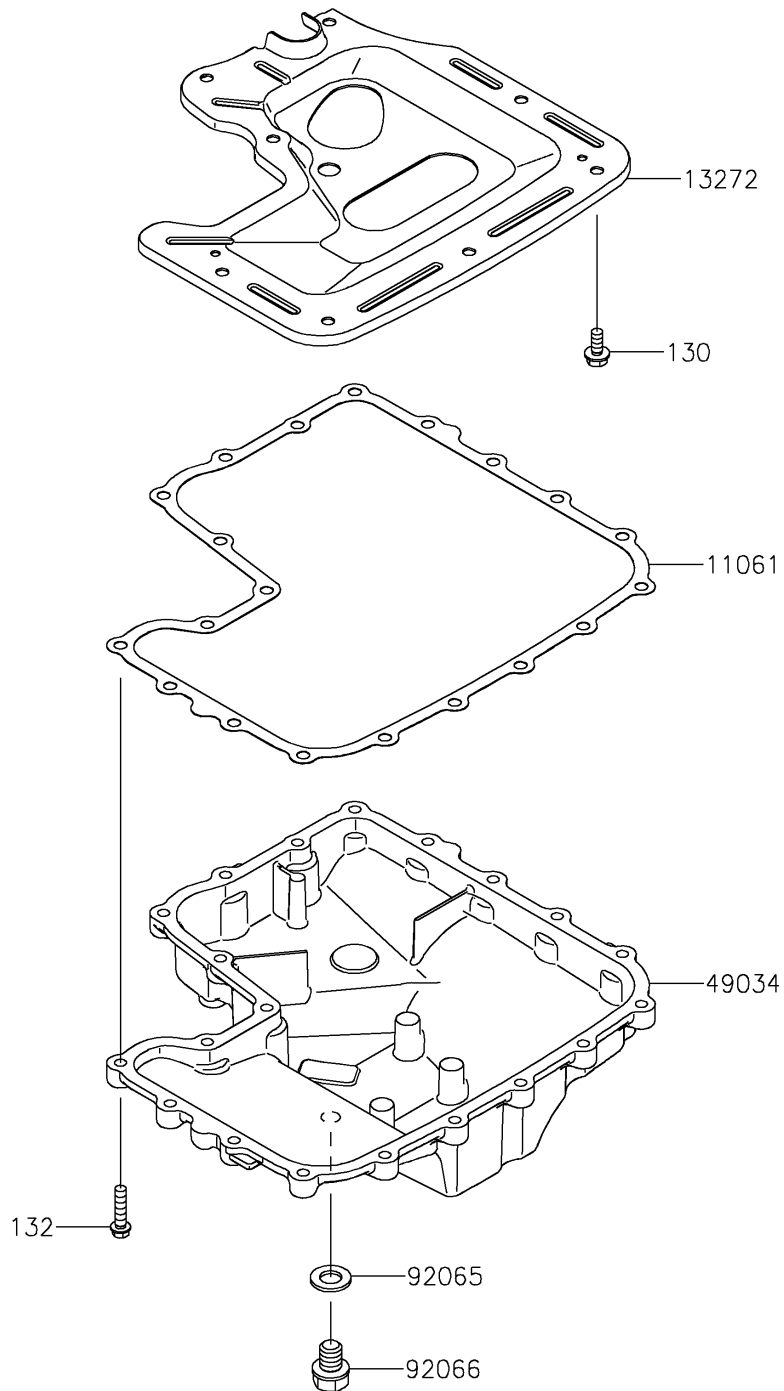

2021 TERYX KRX® 1000 SPECIAL EDITION PARTS DIAGRAM

Oil Pan

E1434

2021 TERYX KRX® 1000 SPECIAL EDITION PARTS LIST

Oil Pan

ITEM NAME	PART NUMBER	QUANTITY
GASKET,OIL PAN (Ref # 11061)	11061-1306	1
PLATE,OIL PAN (Ref # 13272)	13272-2625	1
PAN-OIL (Ref # 49034)	49034-0573	1
GASKET,12X22X2 (Ref # 92065)	92065-097	1
PLUG,OIL DRAIN,12X15 (Ref # 92066)	92066-1174	1
BOLT-FLANGED,6X14 (Ref # 130)	130BA0614	8
BOLT-FLANGED-SMALL,6X25 (Ref # 132)	132BA0625	20