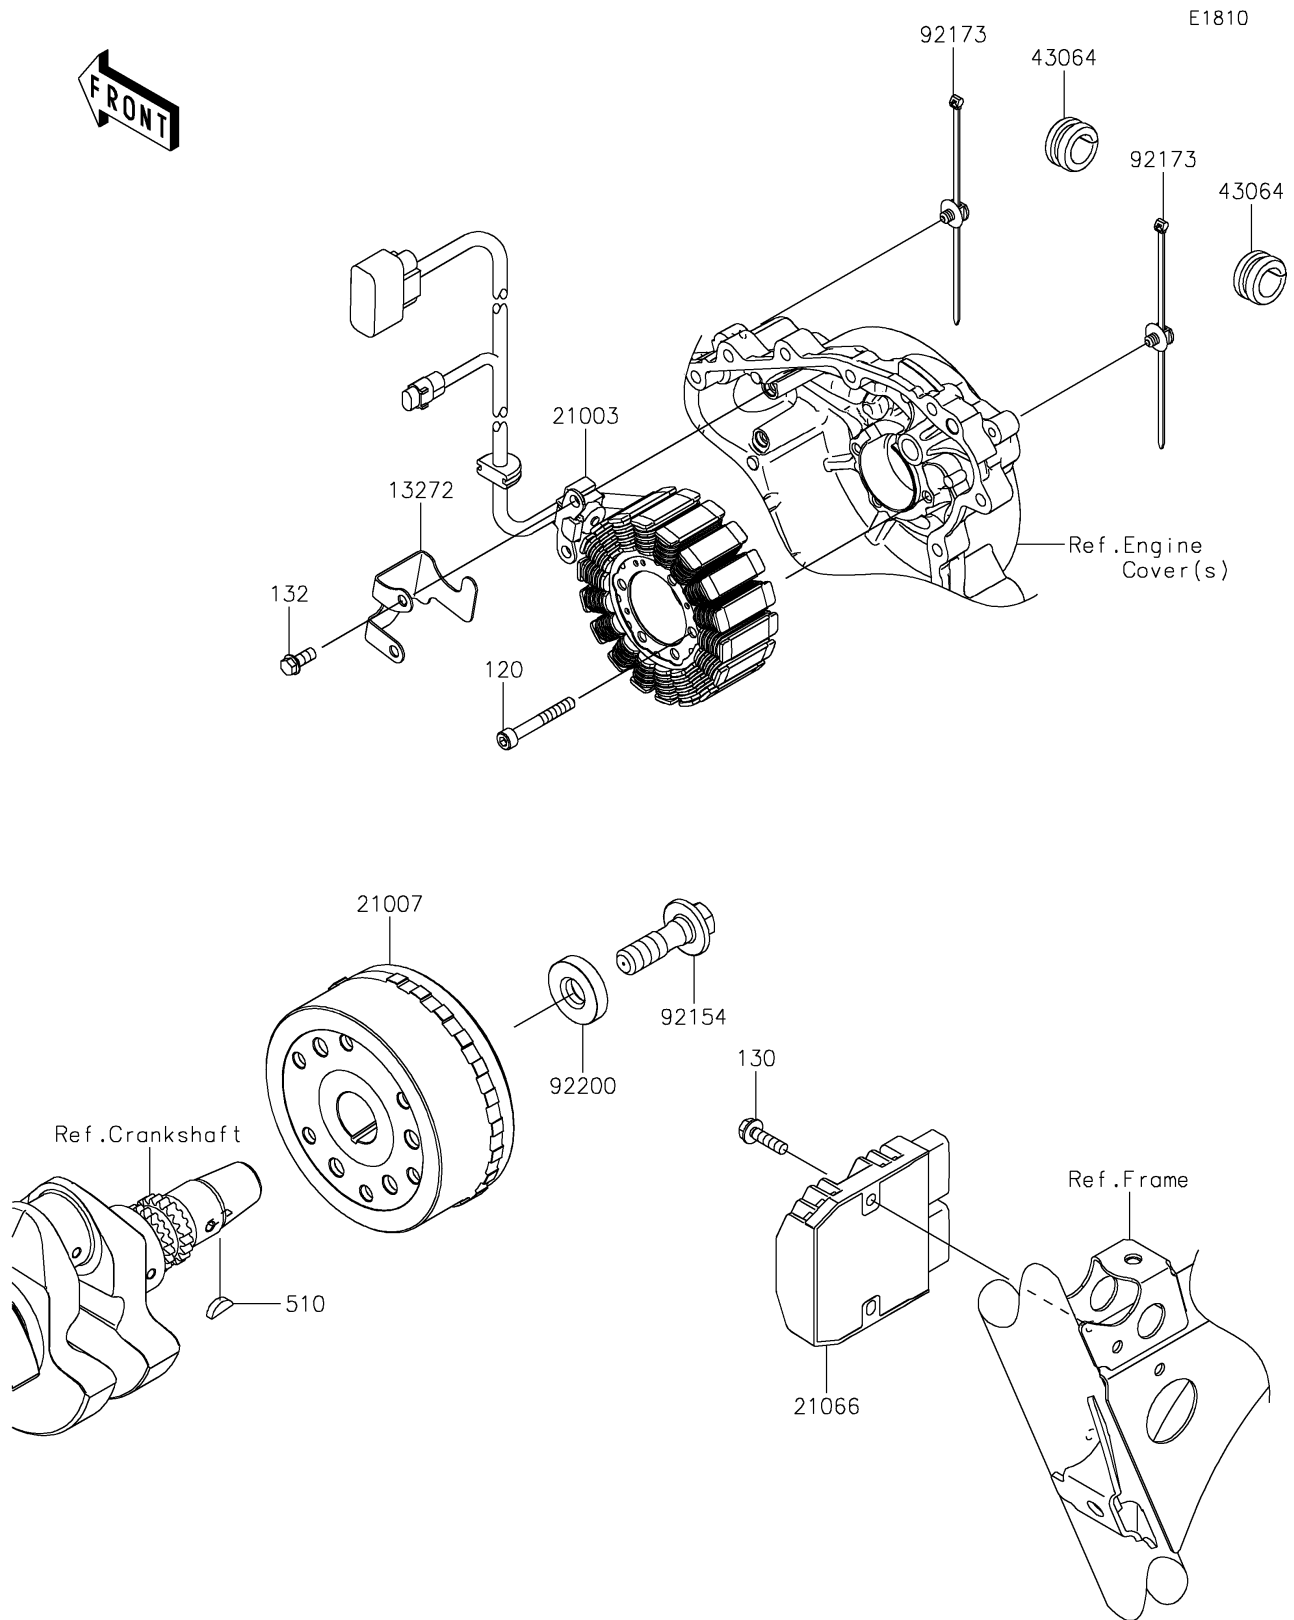

# 2021 TERYX KRX® 1000 PARTS DIAGRAM

Generator

## 2021 TERYX KRX® 1000 PARTS LIST

### Generator

ITEM NAME	PART NUMBER	QUANTITY
PLATE,LEAD WIRE (Ref # 13272)	13272-2627	1
STATOR (Ref # 21003)	21003-0196	1
ROTOR (Ref # 21007)	21007-0685	1
REGULATOR-VOLTAGE (Ref # 21066)	21066-0771	1
GROMMET,HOSE CLAMP (Ref # 43064)	43064-007	2
BOLT,FLANGED,14X45 (Ref # 92154)	92154-3915	1
CLAMP (Ref # 92173)	92173-2259	2
WASHER,14X36X8 (Ref # 92200)	92200-2240	1
BOLT-SOCKET,6X45 (Ref # 120)	120CA0645	4
BOLT-FLANGED,6X22 (Ref # 130)	130BA0622	2
BOLT-FLANGED-SMALL,6X14 (Ref # 132)	132BA0614	2
KEY-WOODRUFF (Ref # 510)	510A4200	1