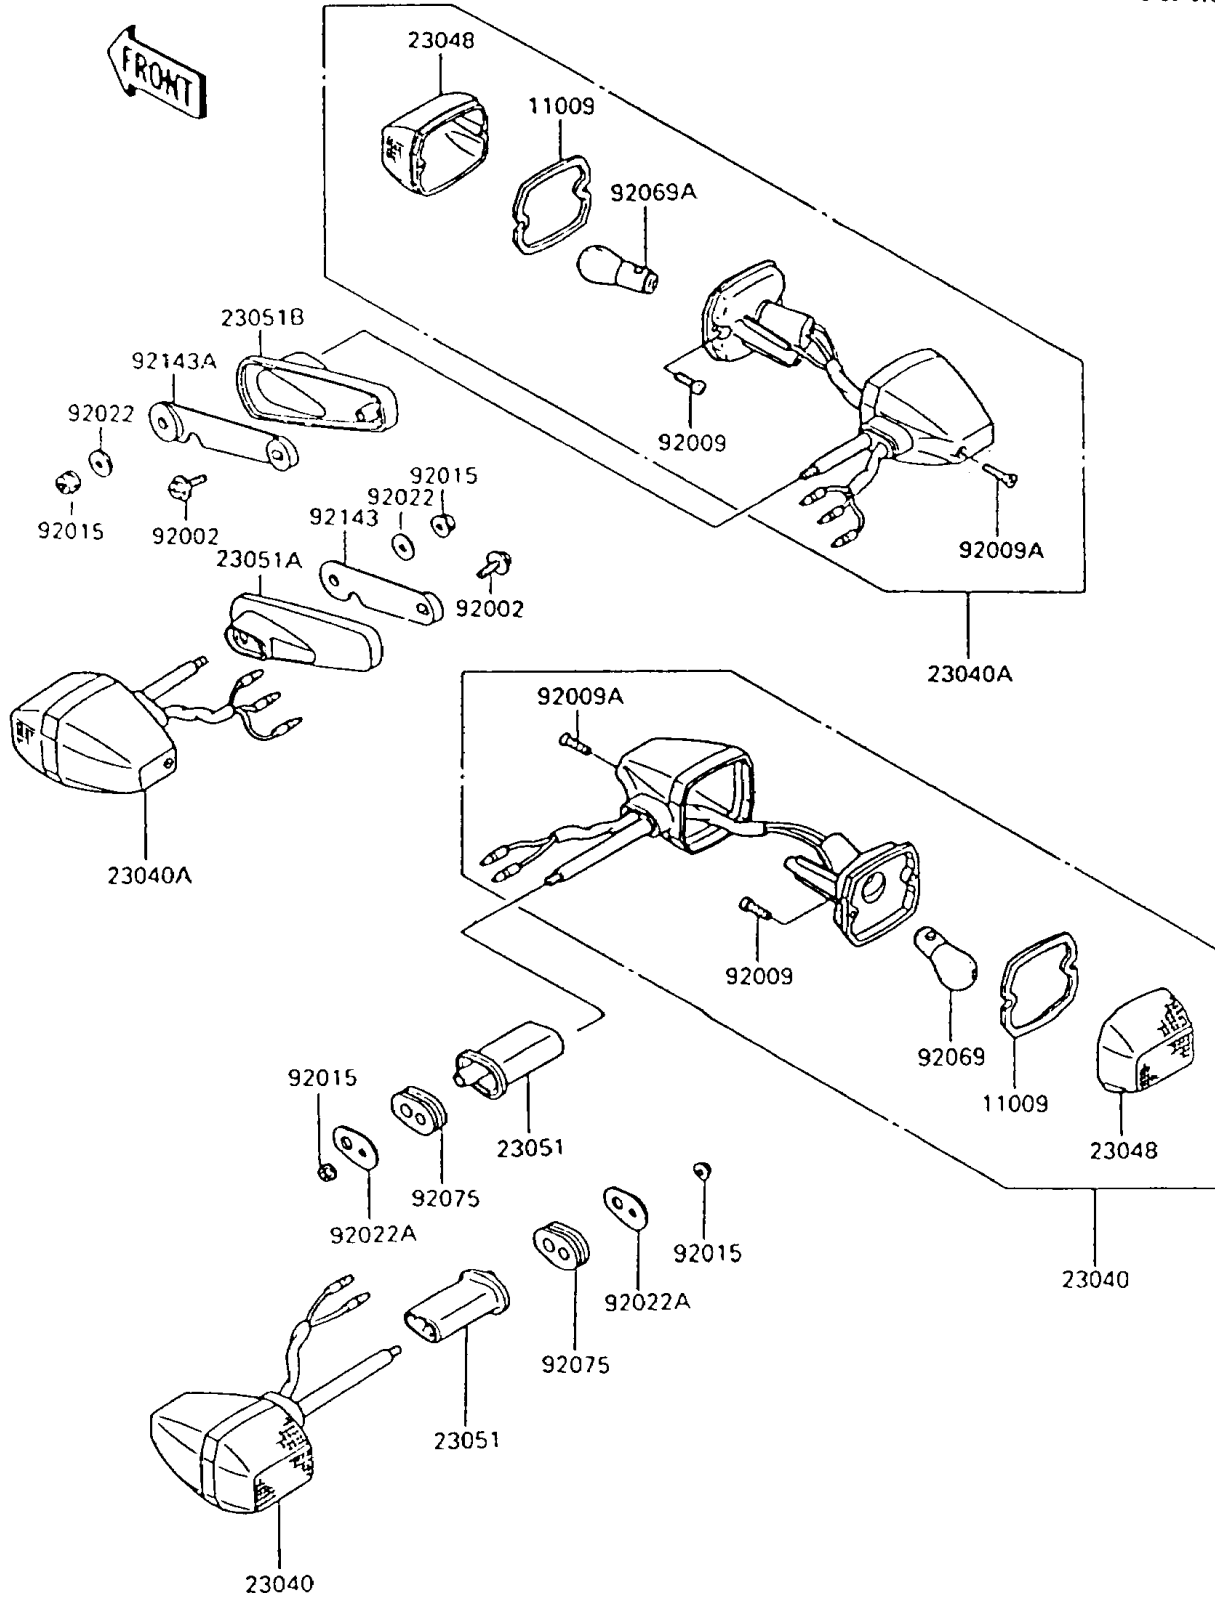

1996 Ninja® 600R PARTS DIAGRAM

Turn Signals

F2730-0184

1996 Ninja® 600R PARTS LIST

Turn Signals

ITEM NAME	PART NUMBER	QUANTITY
GASKET,SIGNAL LAMP (Ref # 11009)	11009-1402	4
LAMP-SIGNAL,RR (Ref # 23040)	23040-1108	2
LAMP-SIGNAL,FR (Ref # 23040A)	23040-1157	2
LENS-SIGNAL LAMP (Ref # 23048)	23048-1054	4
BRACKET-SIGNAL LAMP (Ref # 23051)	23051-1165	2
BRACKET-SIGNAL LAMP,FR,LH (Ref # 23051A)	23051-1185	1
BRACKET-SIGNAL LAMP,FR,RH (Ref # 23051B)	23051-1186	1
BOLT,TAPPING,5X16 (Ref # 92002)	92002-1921	2
SCREW,TAPPING,3X16 (Ref # 92009)	92009-1115	8
SCREW,TAPPING,4X20 (Ref # 92009A)	92009-1304	4
NUT,FLANGED,6MM (Ref # 92015)	92015-1367	4
WASHER,6.5X20X1.6 (Ref # 92022)	92022-125	2
WASHER,SIGNAL LAMP (Ref # 92022A)	92022-1672	2
BULB,12V 32CP(23W) (Ref # 92069)	92069-055	2
BULB,12V 32/3CP(23/8W) (Ref # 92069A)	92069-060	2
DAMPER,SIGNAL LAMP (Ref # 92075)	92075-1698	2
COLLAR,SIGNAL LAMP,FR,LH (Ref # 92143)	92143-1099	1
COLLAR,SIGNAL LAMP,FR,RH (Ref # 92143A)	92143-1102	1