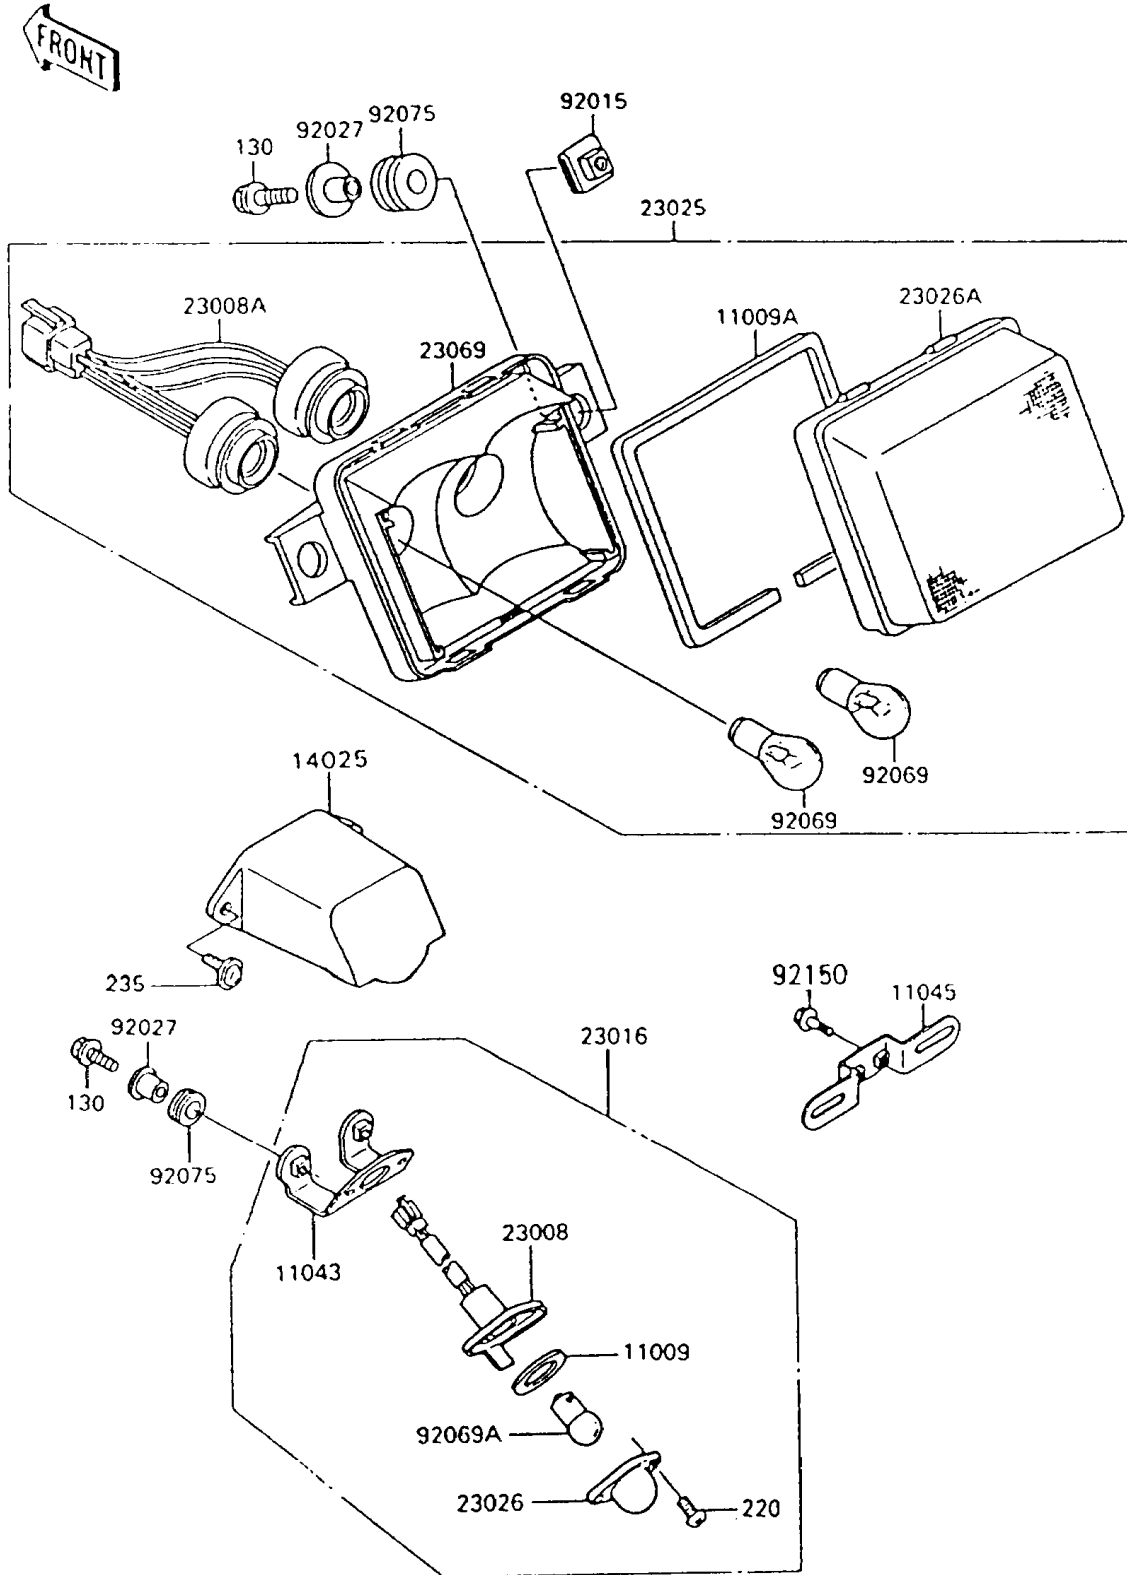

1996 Ninja® 600R PARTS DIAGRAM

Taillight(s)

F2720-0258

1996 Ninja® 600R PARTS LIST

Taillight(s)

ITEM NAME	PART NUMBER	QUANTITY
GASKET,LICENSE PLATE LAMP (Ref # 11009)	11009-1372	1
GASKET,TAIL LAMP LENS (Ref # 11009A)	11009-1662	1
BRACKET,LICENSE PLATE LAMP (Ref # 11043)	11043-1497	1
BRACKET,LICENSE (Ref # 11045)	11045-1387	1
COVER,LICENSE PLATE LAMP (Ref # 14025)	14025-1821	1
SOCKET-ASSY,LICENSE PLATE LAMP (Ref # 23008)	23008-1221	1
SOCKET-ASSY,TAIL LAMP (Ref # 23008A)	23008-1264	1
LAMP-ASSY,LICENSE PLATE (Ref # 23016)	23016-1053	1
LAMP-TAIL (Ref # 23025)	23025-1166	1
LENS,LAMP (Ref # 23026)	23026-1054	1
LENS,TAIL LAMP (Ref # 23026A)	23026-1088	1
BODY-TAIL LAMP (Ref # 23069)	23069-1078	1
NUT,6MM (Ref # 92015)	92015-1094	2
COLLAR,L=13.1 (Ref # 92027)	92027-251	4
BULB,12V 27/8W (Ref # 92069)	92069-059	2
BULB,12V 8W (Ref # 92069A)	92069-1012	1
DAMPER (Ref # 92075)	92075-1690	4
BOLT,6X16 (Ref # 92150)	92150-1909	2
BOLT-FLANGED,6X25 (Ref # 130)	130H0625	4
SCREW-PAN-CROS (Ref # 220)	220B0410	2
SCREW-PAN-WP-CROS (Ref # 235)	235C0616	2