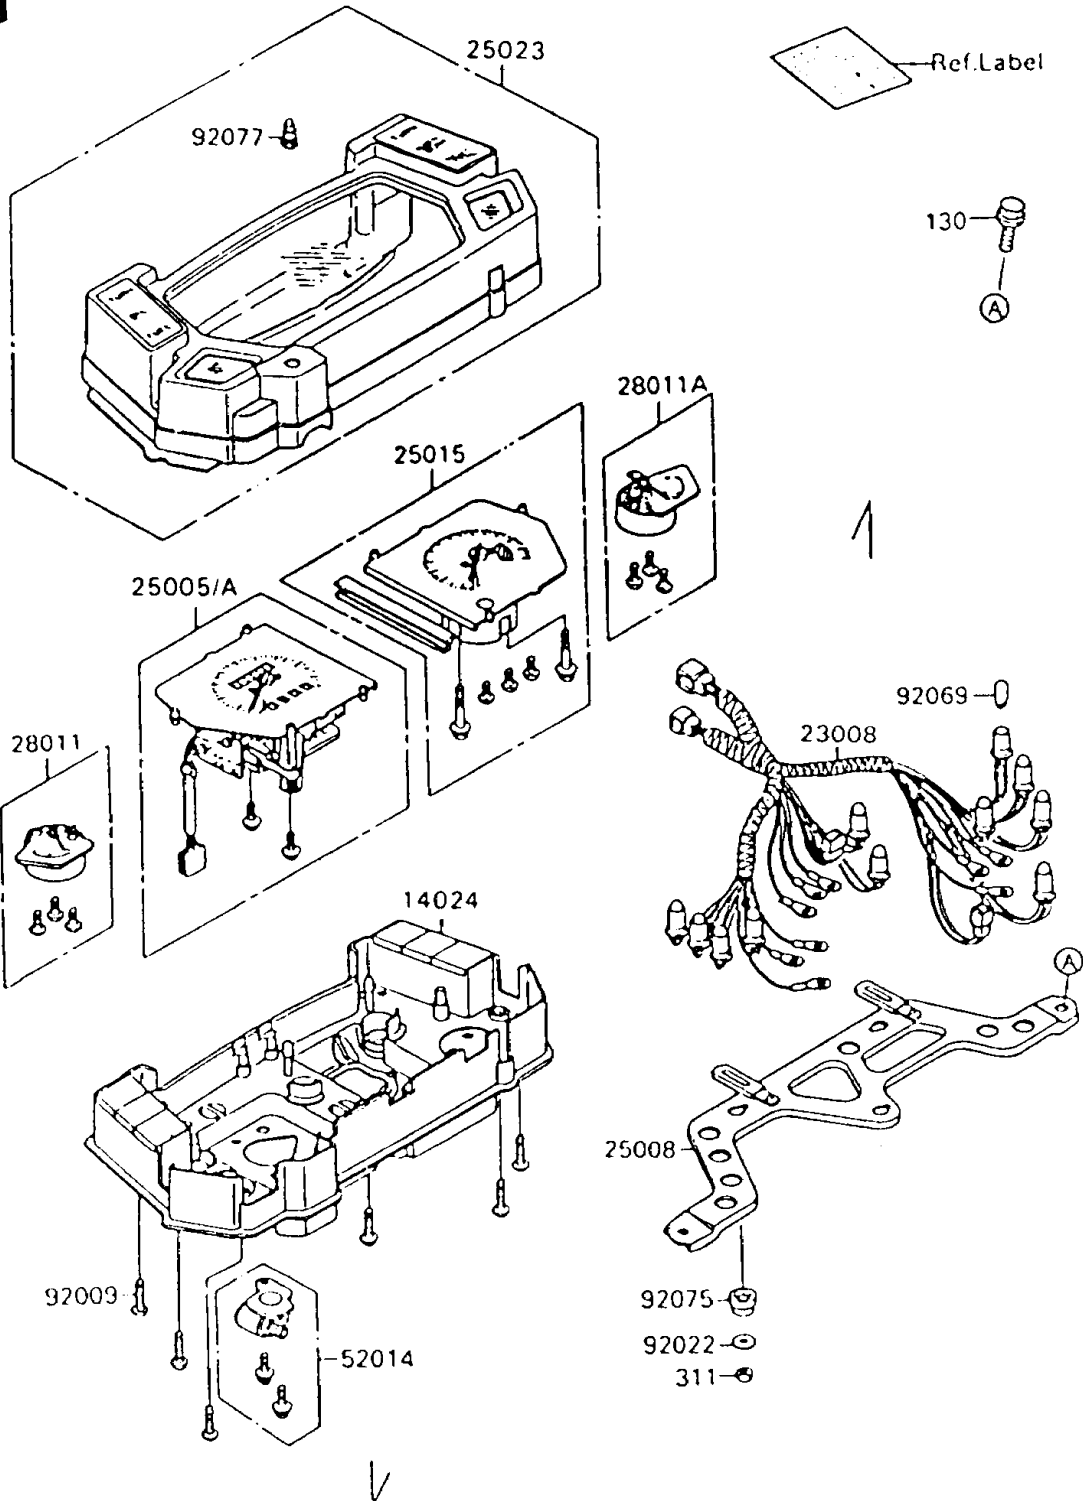

# 1996 Ninja® 600R PARTS DIAGRAM

Meter(s)

F2530-0300

# 1996 Ninja® 600R PARTS LIST

Meter(s)

ITEM NAME	PART NUMBER	QUANTITY
COVER,METER HOUSING (Ref # 14024)	14024-1439	1
SOCKET-ASSY,METER (Ref # 23008)	23008-1336	1
SPEEDOMETER,KPH (Ref # 25005)	25005-1355	1
SPEEDOMETER,MPH (Ref # 25005A)	25005-1356	1
BRACKET-METER (Ref # 25008)	25008-1138	1
TACHOMETER,X1000R/MIN (Ref # 25015)	25015-1269	1
COVER-METER CASE,UPP (Ref # 25023)	25023-1155	1
METER,FUEL (Ref # 28011)	28011-1092	1
METER,TEMP (Ref # 28011A)	28011-1098	1
ELBOW (Ref # 52014)	52014-1081	1
SCREW,TAPPING,4X16 (Ref # 92009)	92009-1163	6
WASHER,5.2X16X1.2 (Ref # 92022)	92022-263	3
BULB,12V 3.4W (Ref # 92069)	92069-1007	9
DAMPER (Ref # 92075)	92075-1805	3
BOOT,TRIP RESET KNOB (Ref # 92077)	92077-1061	1
BOLT-FLANGED,6X14 (Ref # 130)	130C0614	2
NUT-HEX (Ref # 311)	311B0500	3