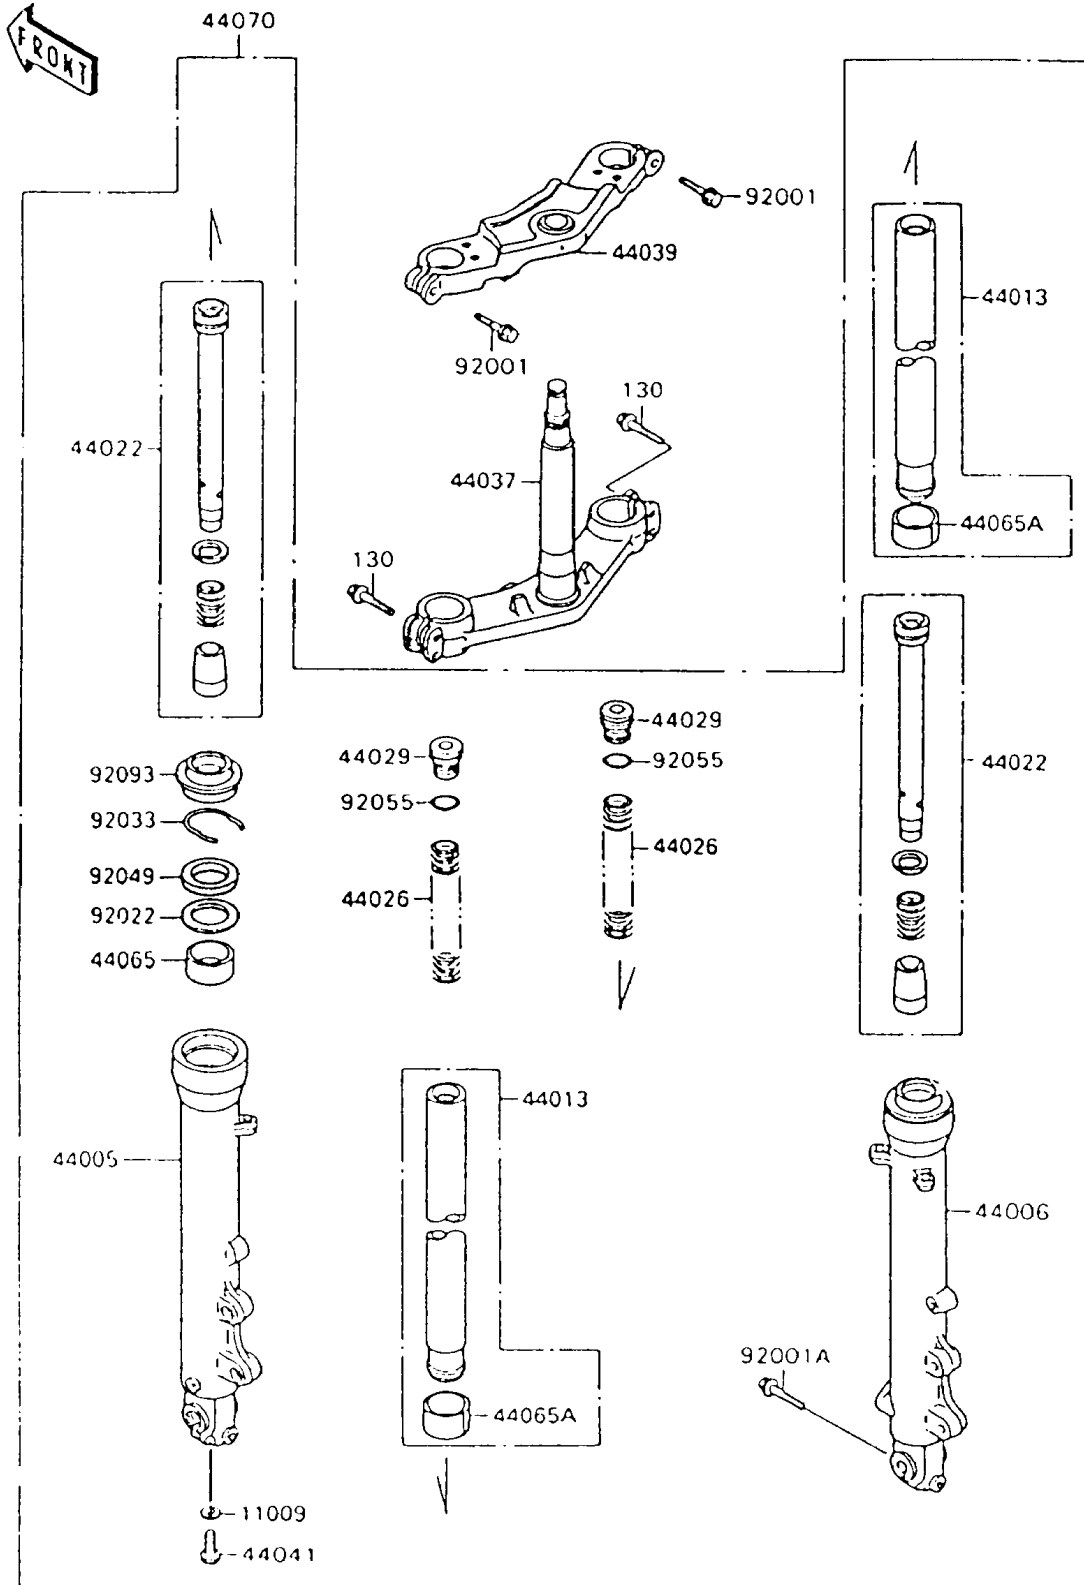

1996 Ninja® 600R PARTS DIAGRAM

Front Fork

F2340

1996 Ninja® 600R PARTS LIST

Front Fork

ITEM NAME	PART NUMBER	QUANTITY
GASKET,PIPE-COMP-SUSP (Ref # 11009)	11009-1325	2
PIPE-LEFT FORK OUTER (Ref # 44005)	44005-1328	1
PIPE-RIGHT FORK OUTER (Ref # 44006)	44006-1326	1
PIPE-FORK INNER (Ref # 44013)	44013-1393	2
CYLINDER-FORK (Ref # 44022)	44022-1293	2
SPRING-FRONT FORK (Ref # 44026)	44026-1549	2
SEAT-FORK SPRING (Ref # 44029)	44029-1126	2
HOLDER-FORK UNDER (Ref # 44037)	44037-1213	1
HOLDER-FORK UPPER (Ref # 44039)	44039-1150	1
BOLT,SOCKET,FORK CYLINDER (Ref # 44041)	44041-040	2
BUSHING-FRONT FORK,OUTER TUBE (Ref # 44065)	44065-1091	2
BUSHING-FRONT FORK,INNER PIPE (Ref # 44065A)	44065-1092	2
DAMPER-ASSY,FORK (Ref # 44070)	44070-5136	1
BOLT,FLANGED,8X40 (Ref # 92001)	92001-1188	2
BOLT,FLANGED,8X45 (Ref # 92001A)	92001-1205	1
WASHER (Ref # 92022)	92022-1242	2
RING-SNAP,FORK (Ref # 92033)	92033-1047	2
SEAL-OIL,FORK OUTER TUBE (Ref # 92049)	92049-1418	2
RING-O,FORK TOP (Ref # 92055)	92055-1380	2
SEAL,FORK OUTER TUBE (Ref # 92093)	92093-1360	2
BOLT-FLANGED,8X40 (Ref # 130)	130G0840	4