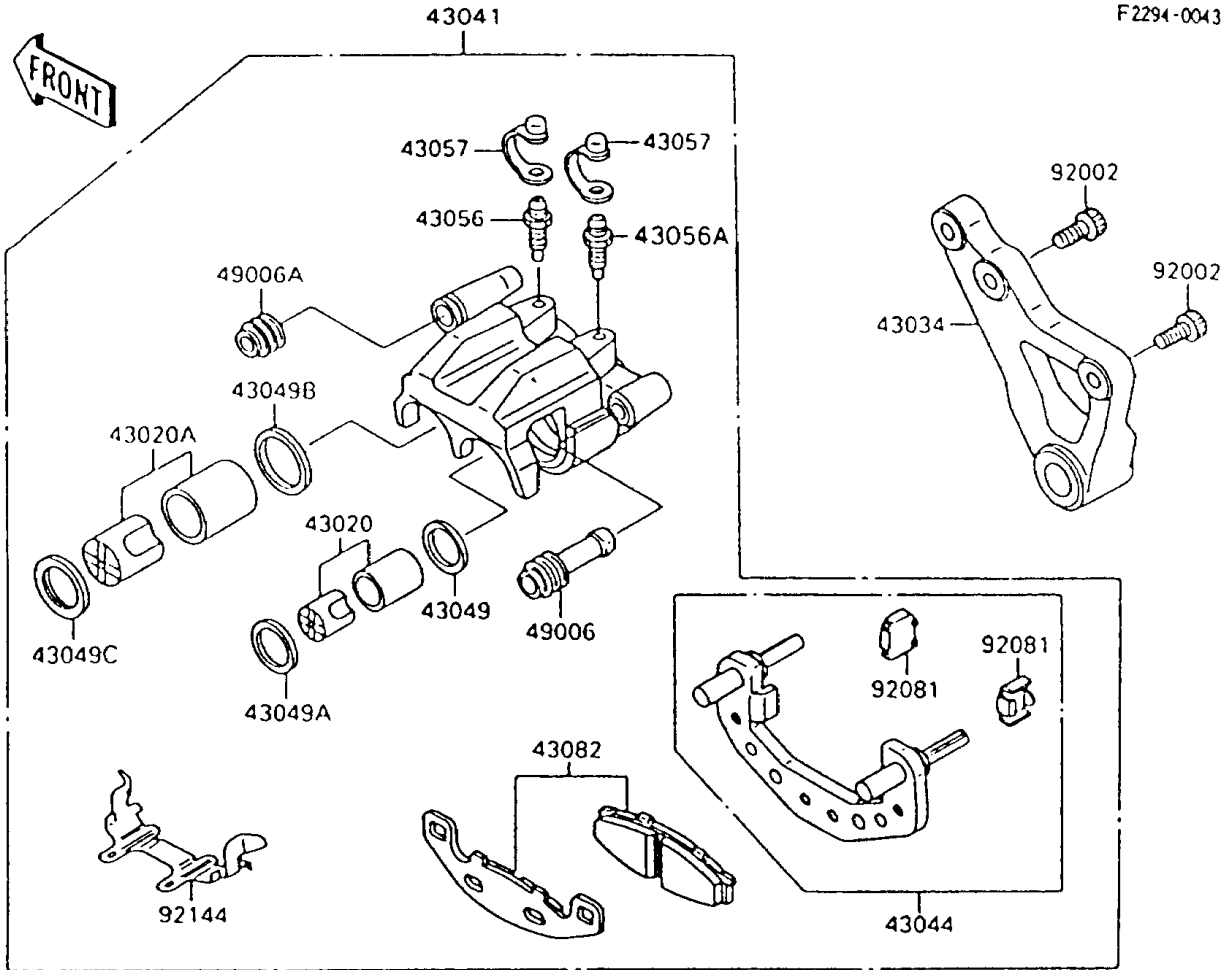

# 1996 Ninja® 600R PARTS DIAGRAM

Rear Brake

F2294-0043

# 1996 Ninja® 600R PARTS LIST

## Rear Brake

ITEM NAME	PART NUMBER	QUANTITY
DISC,RR (Ref # 41080)	41080-1192	1
PISTON-COMP-BRAKE (Ref # 43020)	43020-1068	1
PISTON-COMP-BRAKE (Ref # 43020A)	43020-1069	1
HOLDER-BRAKE,REAR CALIPER (Ref # 43034)	43034-1079	1
CALIPER-ASSY,RR,BLACK (Ref # 43041)	43041-1362-DJ	1
HOLDER-COMP-CALIPER (Ref # 43044)	43044-1067	1
PACKING,PISTON SEAL (Ref # 43049)	43049-1054	1
PACKING,PISTON (Ref # 43049A)	43049-1055	1
PACKING,PISTON SEAL (Ref # 43049B)	43049-1056	1
PACKING,PISTON (Ref # 43049C)	43049-1057	1
BREATHER (Ref # 43056)	43056-003	1
BREATHER-BRAKE (Ref # 43056A)	43056-1054	1
CAP-BREATHER (Ref # 43057)	43057-003	2
PAD-ASSY-BRAKE (Ref # 43082)	43082-1077	1
BOOT,CALIPER (Ref # 49006)	49006-1094	1
BOOT,CALIPER (Ref # 49006A)	49006-1095	1
BOLT,SOCKET,10X17 (Ref # 92002)	92002-1713	2
SPRING,PAD STOPPER (Ref # 92081)	92081-1661	2
SPRING,PAD (Ref # 92144)	92144-1070	1
BOLT,DISC PLATE,8X30 (Ref # 92150)	92150-1728	6