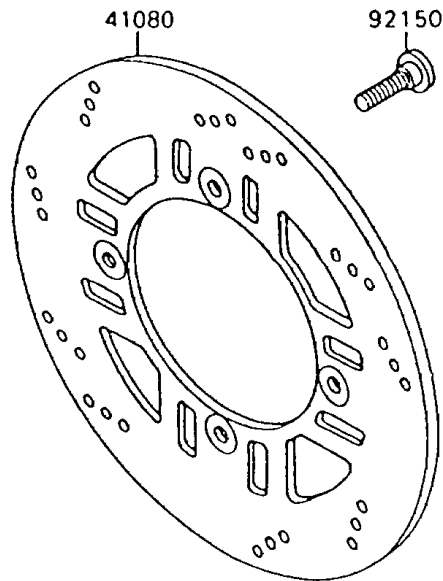

# 1996 Ninja® 600R PARTS DIAGRAM

Rear Brake

F2294-0043

# 1996 Ninja® 600R PARTS LIST

## Rear Brake

ITEM NAME	PART NUMBER	QUANTITY
DISC,RR (Ref # 41080)	41080-1192	1
PISTON-COMP-BRAKE (Ref # 43020)	43020-1068	1
PISTON-COMP-BRAKE (Ref # 43020A)	43020-1069	1
HOLDER-BRAKE,REAR CALIPER (Ref # 43034)	43034-1079	1
CALIPER-ASSY,RR,BLACK (Ref # 43041)	43041-1362-DJ	1
HOLDER-COMP-CALIPER (Ref # 43044)	43044-1067	1
PACKING,PISTON SEAL (Ref # 43049)	43049-1054	1
PACKING,PISTON (Ref # 43049A)	43049-1055	1
PACKING,PISTON SEAL (Ref # 43049B)	43049-1056	1
PACKING,PISTON (Ref # 43049C)	43049-1057	1
BREATHER (Ref # 43056)	43056-003	1
BREATHER-BRAKE (Ref # 43056A)	43056-1054	1
CAP-BREATHER (Ref # 43057)	43057-003	2
PAD-ASSY-BRAKE (Ref # 43082)	43082-1077	1
BOOT,CALIPER (Ref # 49006)	49006-1094	1
BOOT,CALIPER (Ref # 49006A)	49006-1095	1
BOLT,SOCKET,10X17 (Ref # 92002)	92002-1713	2
SPRING,PAD STOPPER (Ref # 92081)	92081-1661	2
SPRING,PAD (Ref # 92144)	92144-1070	1
BOLT,DISC PLATE,8X30 (Ref # 92150)	92150-1728	6