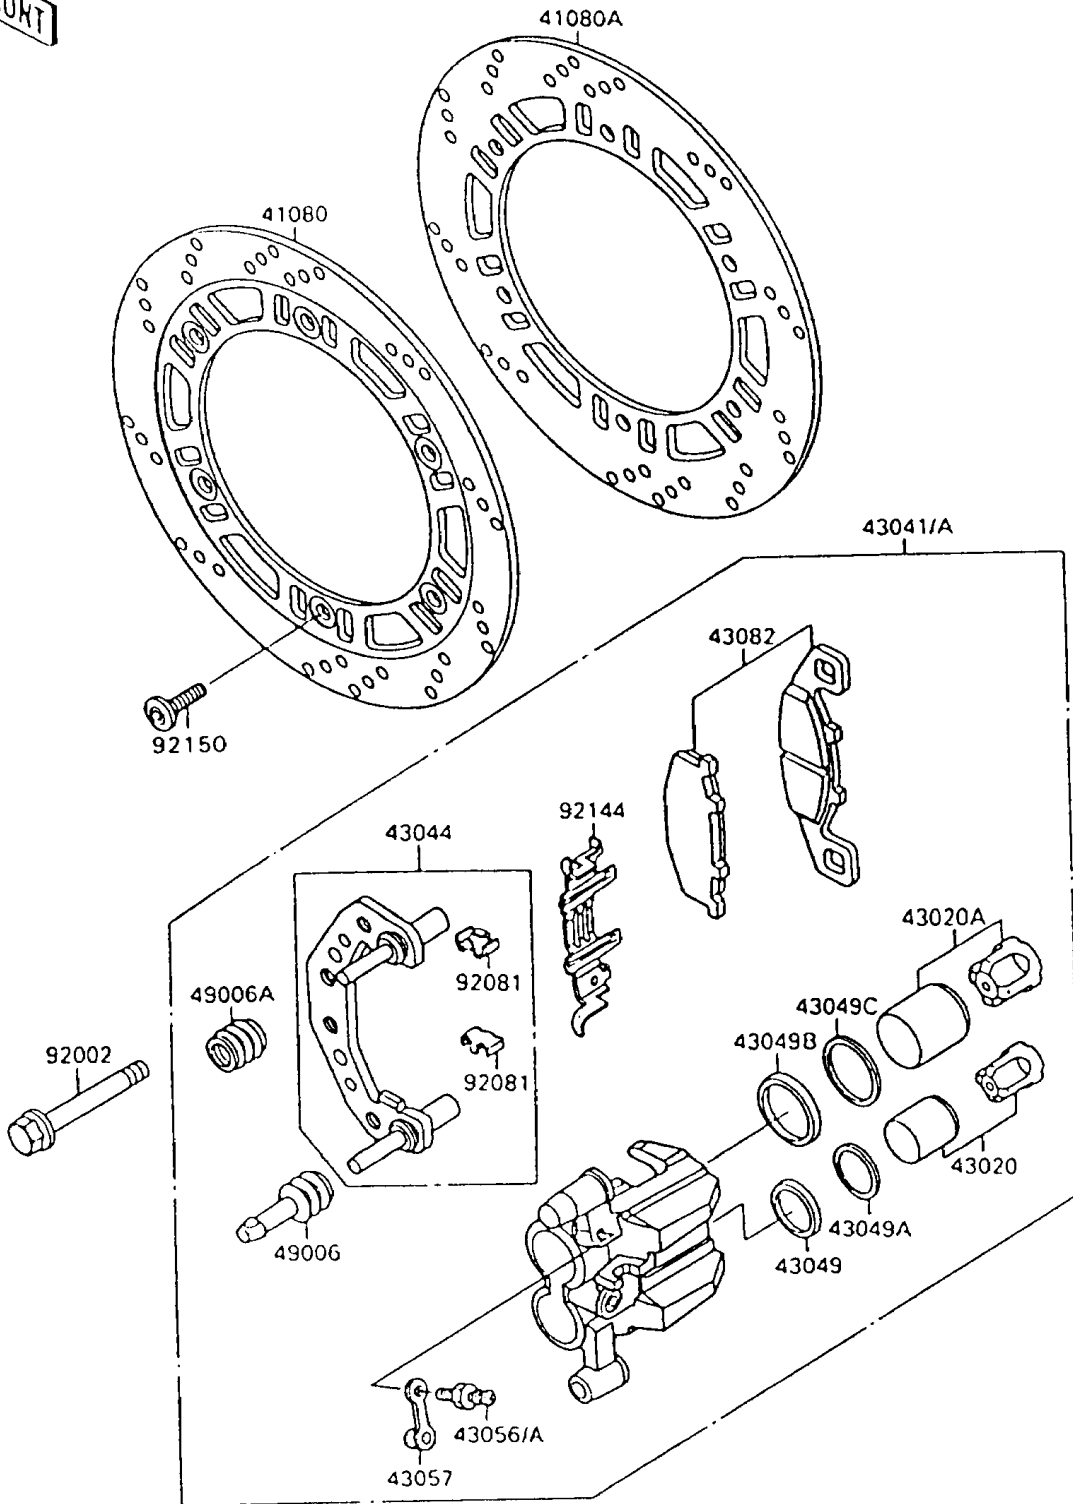

1996 Ninja® 600R PARTS DIAGRAM

Front Brake

F2292-0097

1996 Ninja® 600R PARTS LIST

Front Brake

ITEM NAME	PART NUMBER	QUANTITY
DISC,FR,LH (Ref # 41080)	41080-1183	1
DISC,FR,RH (Ref # 41080A)	41080-1184	1
PISTON-COMP-BRAKE (Ref # 43020)	43020-1068	2
PISTON-COMP-BRAKE (Ref # 43020A)	43020-1069	2
CALIPER-ASSY,FR,LH,BLACK (Ref # 43041)	43041-1319-DJ	1
CALIPER-ASSY,FR,RH,BLACK (Ref # 43041A)	43041-1320-DJ	1
HOLDER-COMP-CALIPER (Ref # 43044)	43044-1067	2
PACKING,PISTON SEAL (Ref # 43049)	43049-1054	2
PACKING,PISTON (Ref # 43049A)	43049-1055	2
PACKING,PISTON SEAL (Ref # 43049B)	43049-1056	2
PACKING,PISTON (Ref # 43049C)	43049-1057	2
BREATHER (Ref # 43056)	43056-003	1
BREATHER-BRAKE (Ref # 43056A)	43056-1054	1
CAP-BREATHER (Ref # 43057)	43057-003	2
PAD-ASSY-BRAKE (Ref # 43082)	43082-1068	2
BOOT,CALIPER (Ref # 49006)	49006-1094	2
BOOT,CALIPER (Ref # 49006A)	49006-1095	2
BOLT,FLANGED,10X41 (Ref # 92002)	92002-1468	4
SPRING,PAD STOPPER (Ref # 92081)	92081-1661	4
SPRING,PAD (Ref # 92144)	92144-1070	2
BOLT,DISC PLATE,8X30 (Ref # 92150)	92150-1728	12