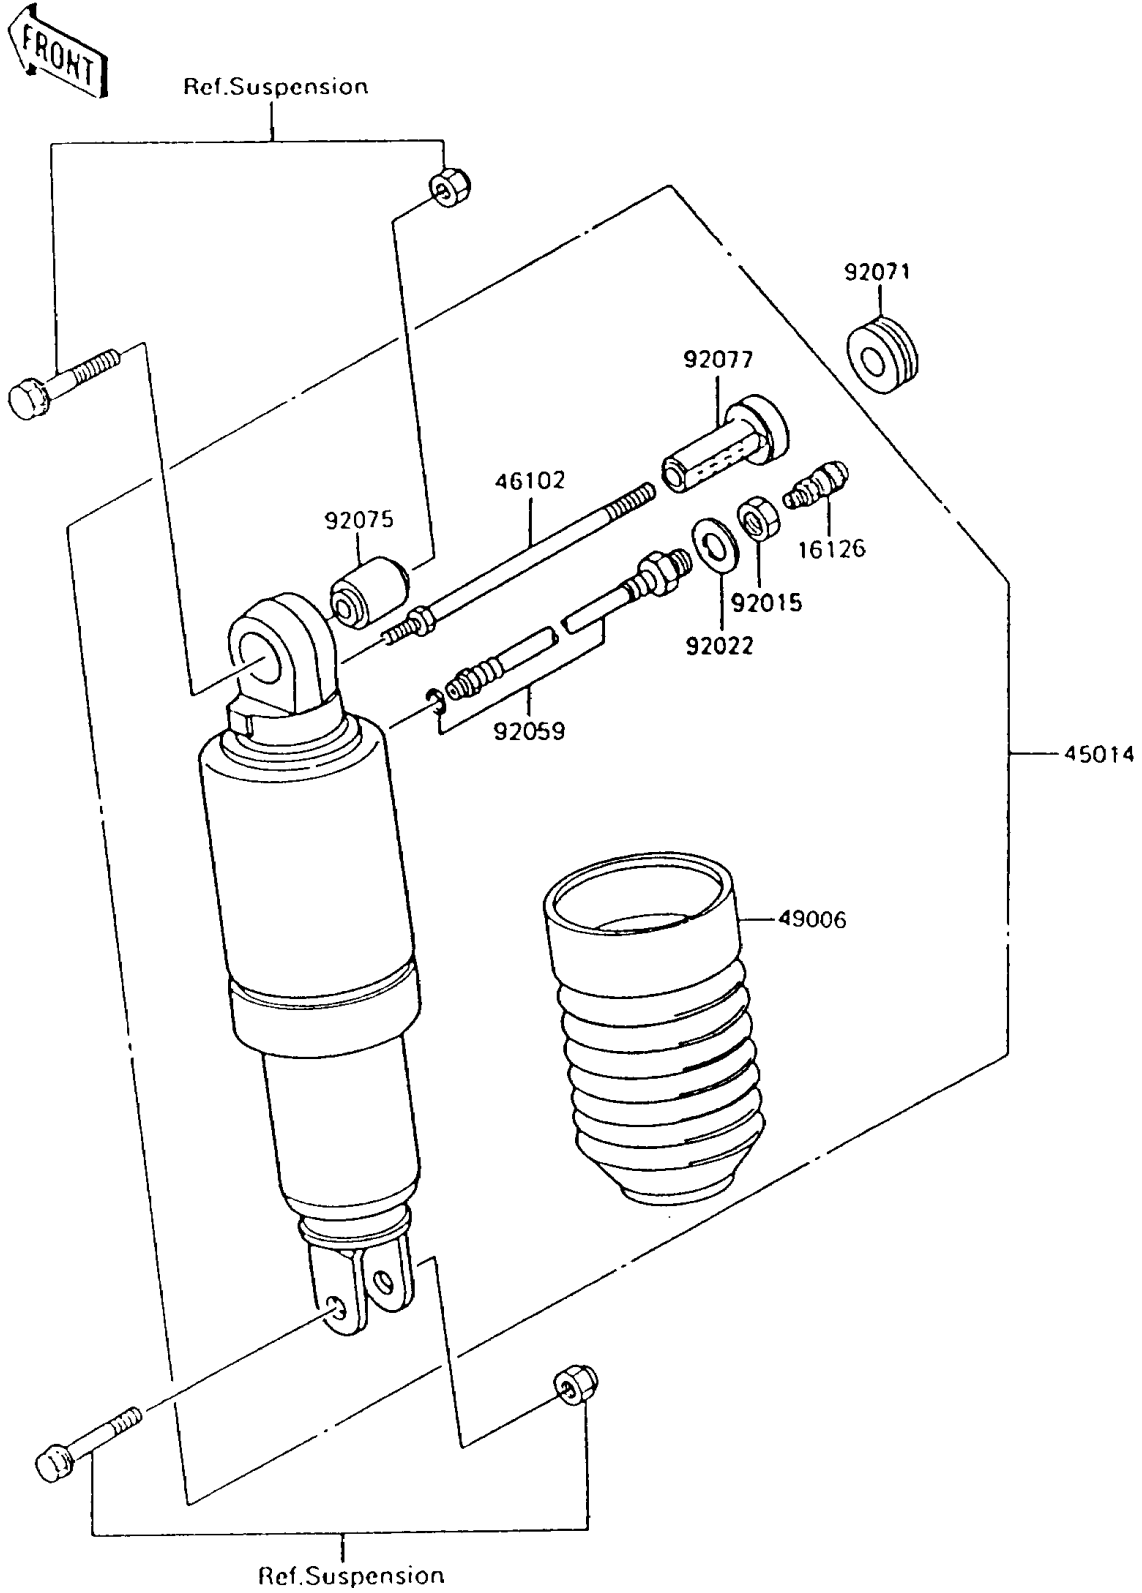

1996 Ninja® 600R PARTS DIAGRAM

Shock Absorber(s)

F2280-0014

1996 Ninja® 600R PARTS LIST

Shock Absorber(s)

ITEM NAME	PART NUMBER	QUANTITY
VALVE,AIR (Ref # 16126)	16126-1143	1
SHOCKABSORBER (Ref # 45014)	45014-1367	1
ROD,RR SHOCKABSORBER,ADJUST (Ref # 46102)	46102-1151	1
BOOT,SHOCKABSORBER (Ref # 49006)	49006-1220	1
NUT,14MM (Ref # 92015)	92015-1305	1
WASHER (Ref # 92022)	92022-1494	1
TUBE,SHOCKABSORBER,L=170 (Ref # 92059)	92059-1364	1
GROMMET (Ref # 92071)	92071-056	1
DAMPER,SHOCKABSORBER (Ref # 92075)	92075-1654	1
KNOB,SHOCKABSORBER,ADJUST (Ref # 92077)	92077-1051	1