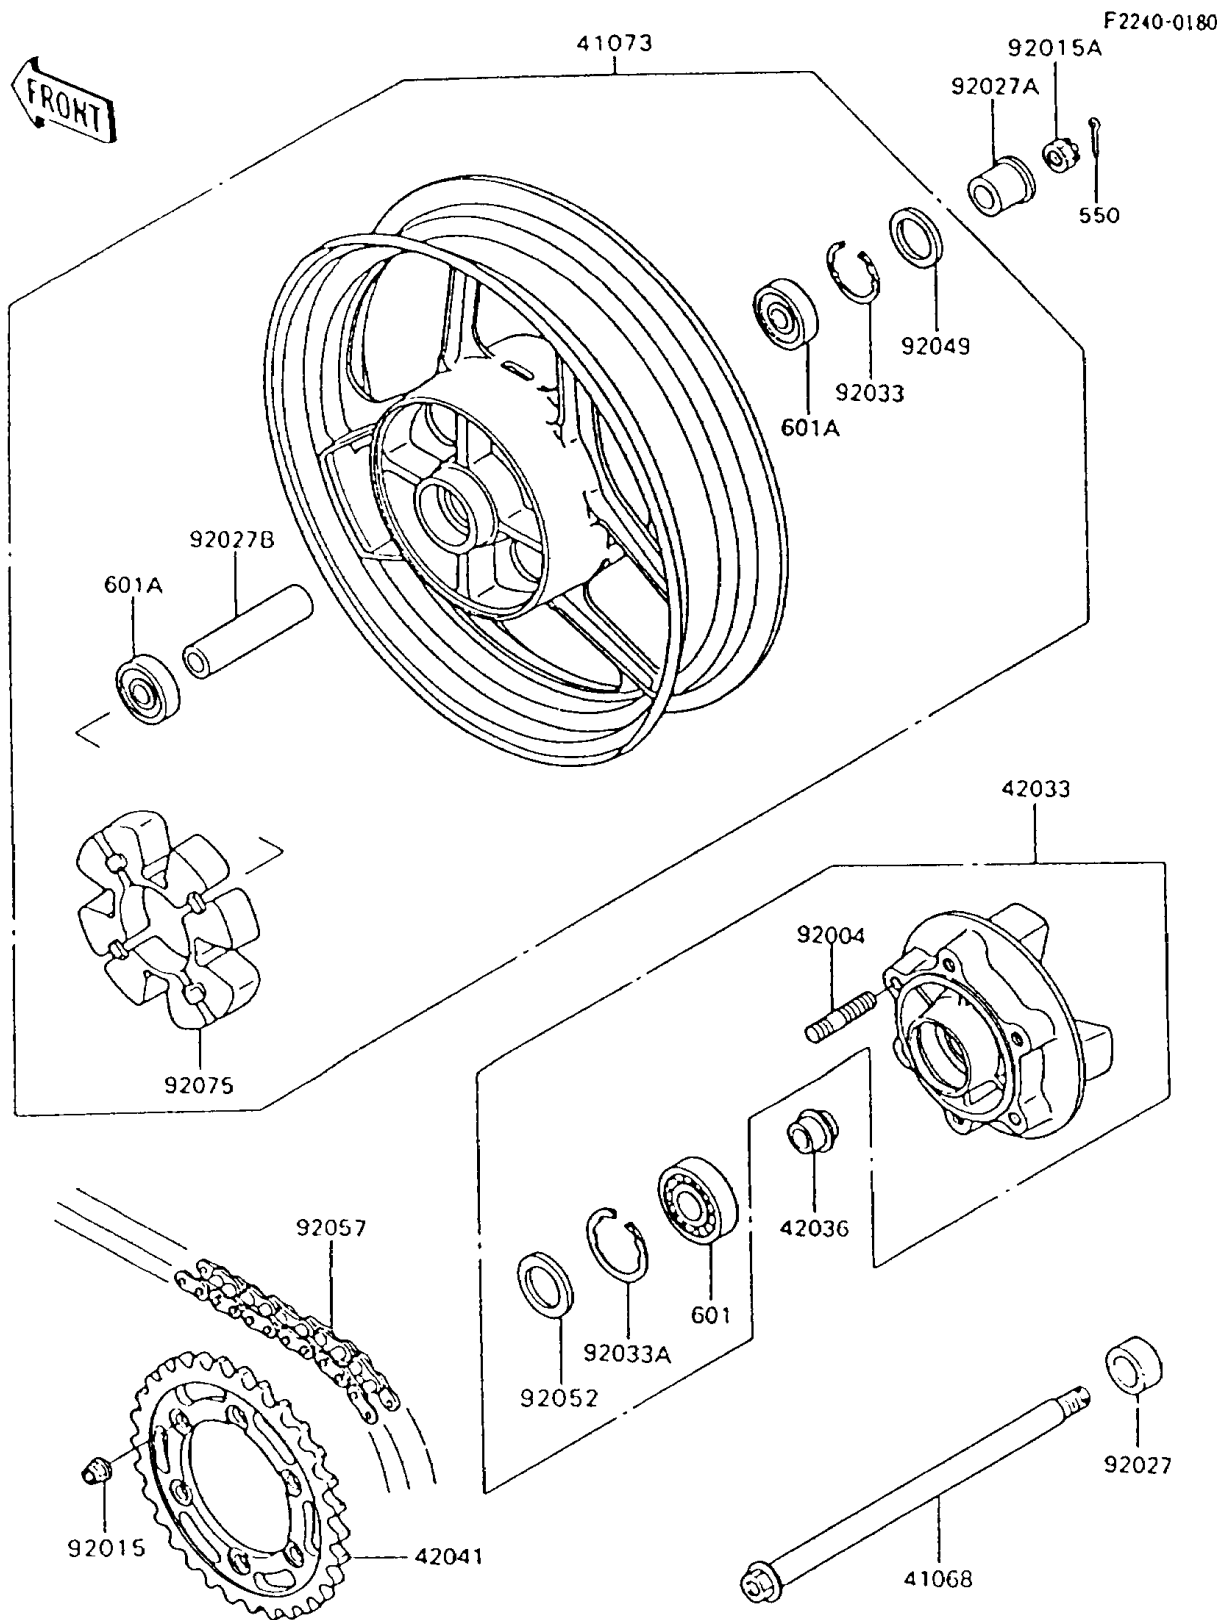

1996 Ninja® 600R PARTS DIAGRAM

Rear Wheel/Chain

1996 Ninja® 600R PARTS LIST

Rear Wheel/Chain

ITEM NAME	PART NUMBER	QUANTITY
AXLE,RR (Ref # 41068)	41068-1232	1
WHEEL-ASSY,RR,BLUE VIOLET (Ref # 41073)	41073-1576-5G	1
COUPLING-ASSY,RR HUB (Ref # 42033)	42033-1114	1
SLEEVE,RR HUB,L=26 (Ref # 42036)	42036-1149	1
SPROCKET-HUB,39T (Ref # 42041)	42041-1287	1
STUD,10X24 (Ref # 92004)	92004-1146	6
NUT,10MM (Ref # 92015)	92015-1720	6
NUT,CASTLE,16MM (Ref # 92015A)	92015-1947	1
COLLAR,RR AXLE,L=20 (Ref # 92027)	92027-1874	1
COLLAR,RR AXLE,L=28 (Ref # 92027A)	92027-1875	1
COLLAR,L=106 (Ref # 92027B)	92027-1876	1
RING-SNAP,47MM (Ref # 92033)	92033-1042	1
RING-SNAP,52MM (Ref # 92033A)	92033-1043	1
SEAL-OIL,BJN28475 (Ref # 92049)	92049-1056	1
SEAL-OIL,TWC35527 (Ref # 92052)	92052-006	1
CHAIN,DRIVE,EK50MV-OX102L (Ref # 92057)	92057-1232	1
DAMPER,SHOCK,RR HUB (Ref # 92075)	92075-1687	1
PIN-COTTER,4.0X35 (Ref # 550)	550D4035	1
BEARING-BALL,#6205G (Ref # 601)	601B6205G	1
BEARING-BALL,#6303UUC3 (Ref # 601A)	601B6303UU	2