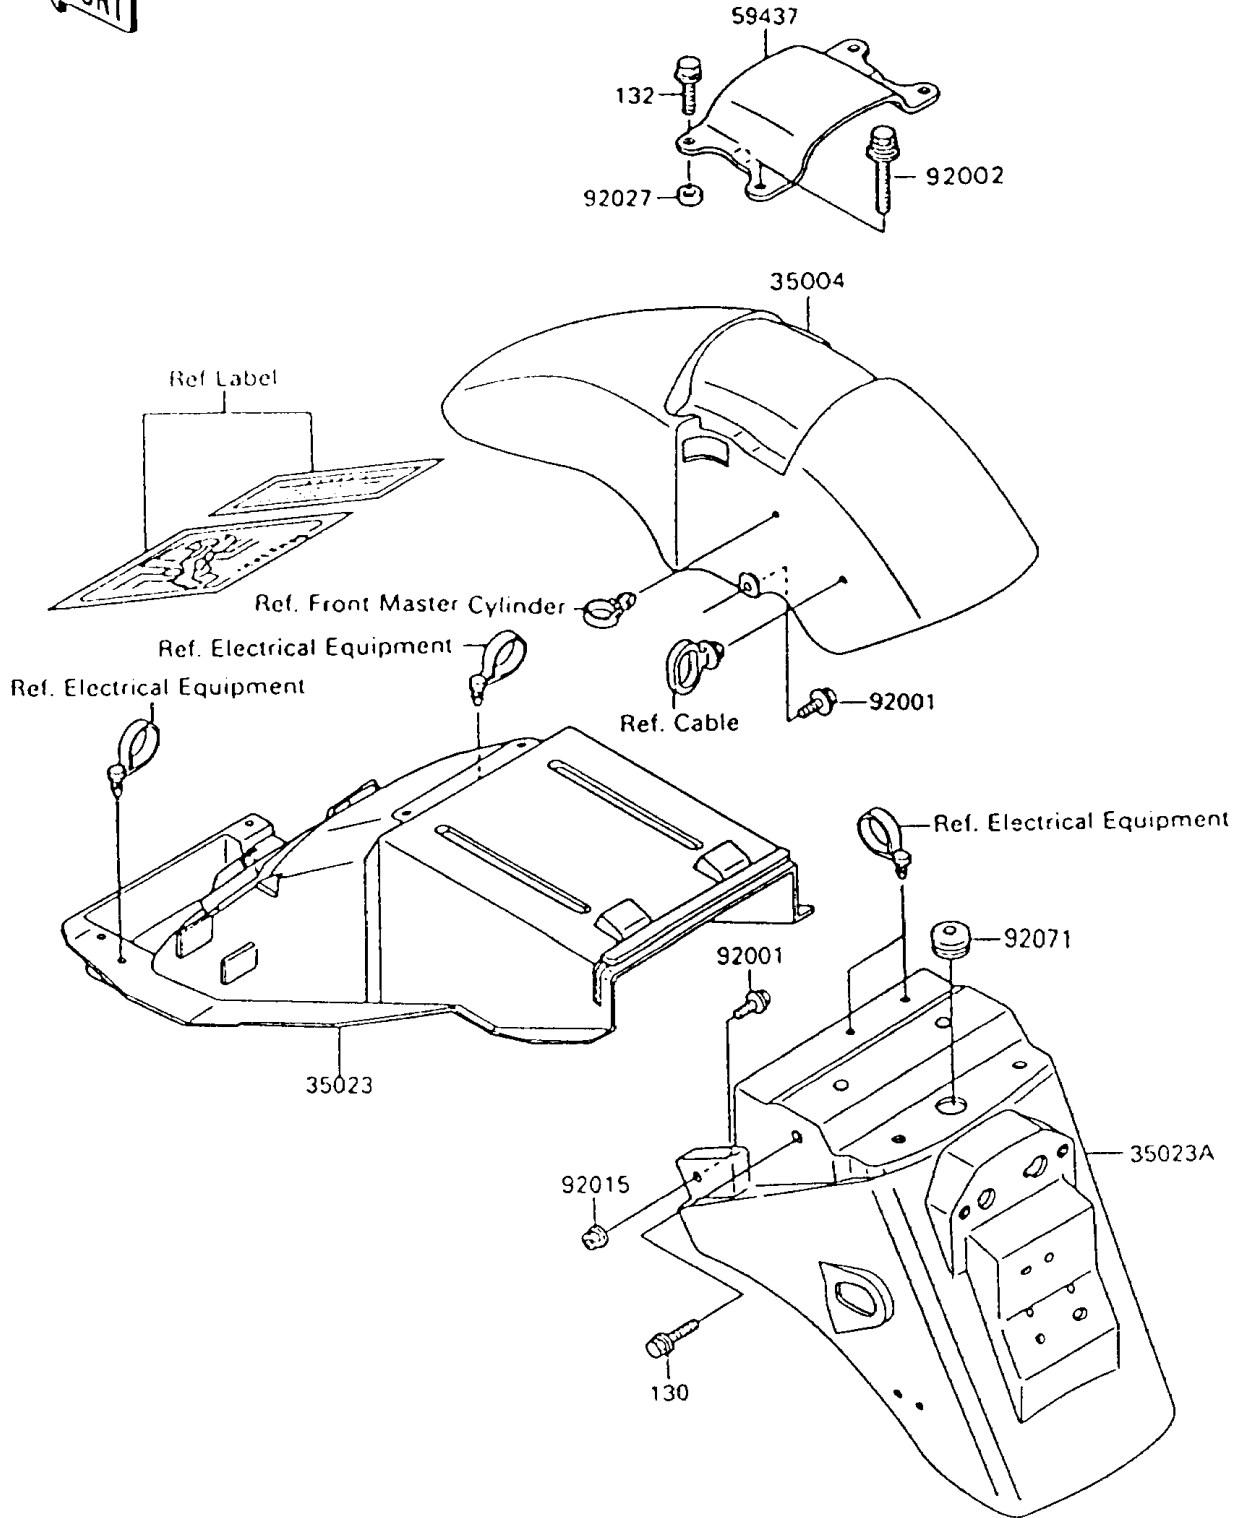

1996 Ninja® 600R PARTS DIAGRAM

Fenders

F2170-0350

1996 Ninja® 600R PARTS LIST

Fenders

ITEM NAME	PART NUMBER	QUANTITY
FENDER-FRONT,EBONY (Ref # 35004)	35004-1202-H8	1
FENDER-REAR,FR (Ref # 35023)	35023-1185	1
FENDER-REAR,RR,BLACK (Ref # 35023A)	35023-1186-6Z	1
STABILIZER (Ref # 59437)	59437-1060	1
BOLT,W/SP,6X16 (Ref # 92001)	92001-1763	4
BOLT,FLANGED,8X14 (Ref # 92002)	92002-1972	2
NUT,FLANGED,6MM (Ref # 92015)	92015-1367	2
COLLAR,9.5X12.7X4.5 (Ref # 92027)	92027-1879	2
GROMMET,SENSOR LEAD (Ref # 92071)	92071-1058	1
BOLT-FLANGED,6X35 (Ref # 130)	130G0635	2
BOLT-FLANGED-SMALL (Ref # 132)	132G0820	2