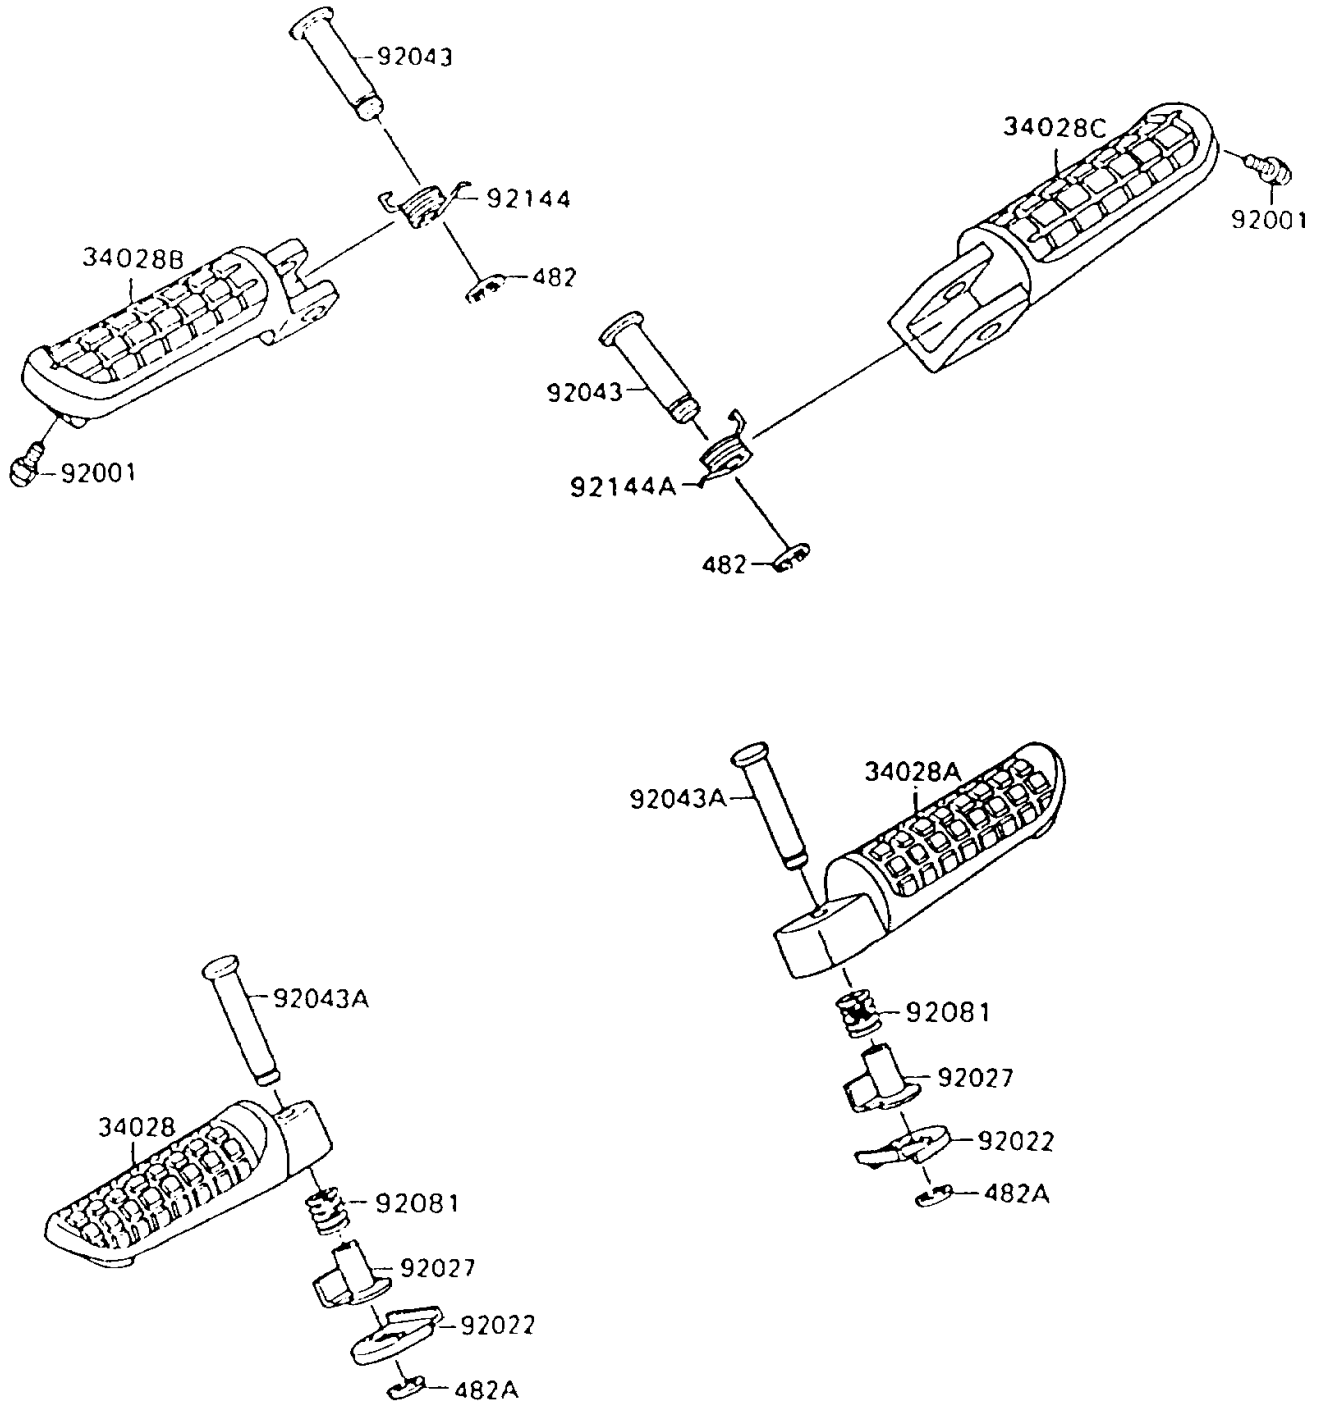

1996 Ninja® 600R PARTS DIAGRAM

Footrests

F2160-0157

1996 Ninja® 600R PARTS LIST

Footrests

ITEM NAME	PART NUMBER	QUANTITY
STEP,RR,LH (Ref # 34028)	34028-1191	1
STEP,RR,RH (Ref # 34028A)	34028-1192	1
STEP,FR,LH (Ref # 34028B)	34028-1334	1
STEP,FR,RH (Ref # 34028C)	34028-1335	1
BOLT,6X10 (Ref # 92001)	92001-1905	2
WASHER,STEP,RR (Ref # 92022)	92022-1507	2
COLLAR,STEP (Ref # 92027)	92027-1732	2
PIN,12X42.5 (Ref # 92043)	92043-1145	2
PIN,6X38.5 (Ref # 92043A)	92043-1238	2
SPRING,STEP,RR (Ref # 92081)	92081-1612	2
SPRING,STEP RETURN,LH (Ref # 92144)	92144-1567	1
SPRING,STEP RETURN (Ref # 92144A)	92144-1568	1
CIRCLIP-TYPE-E,10MM (Ref # 482)	482L0100	2
CIRCLIP-TYPE-E,5MM (Ref # 482A)	482L5000	2