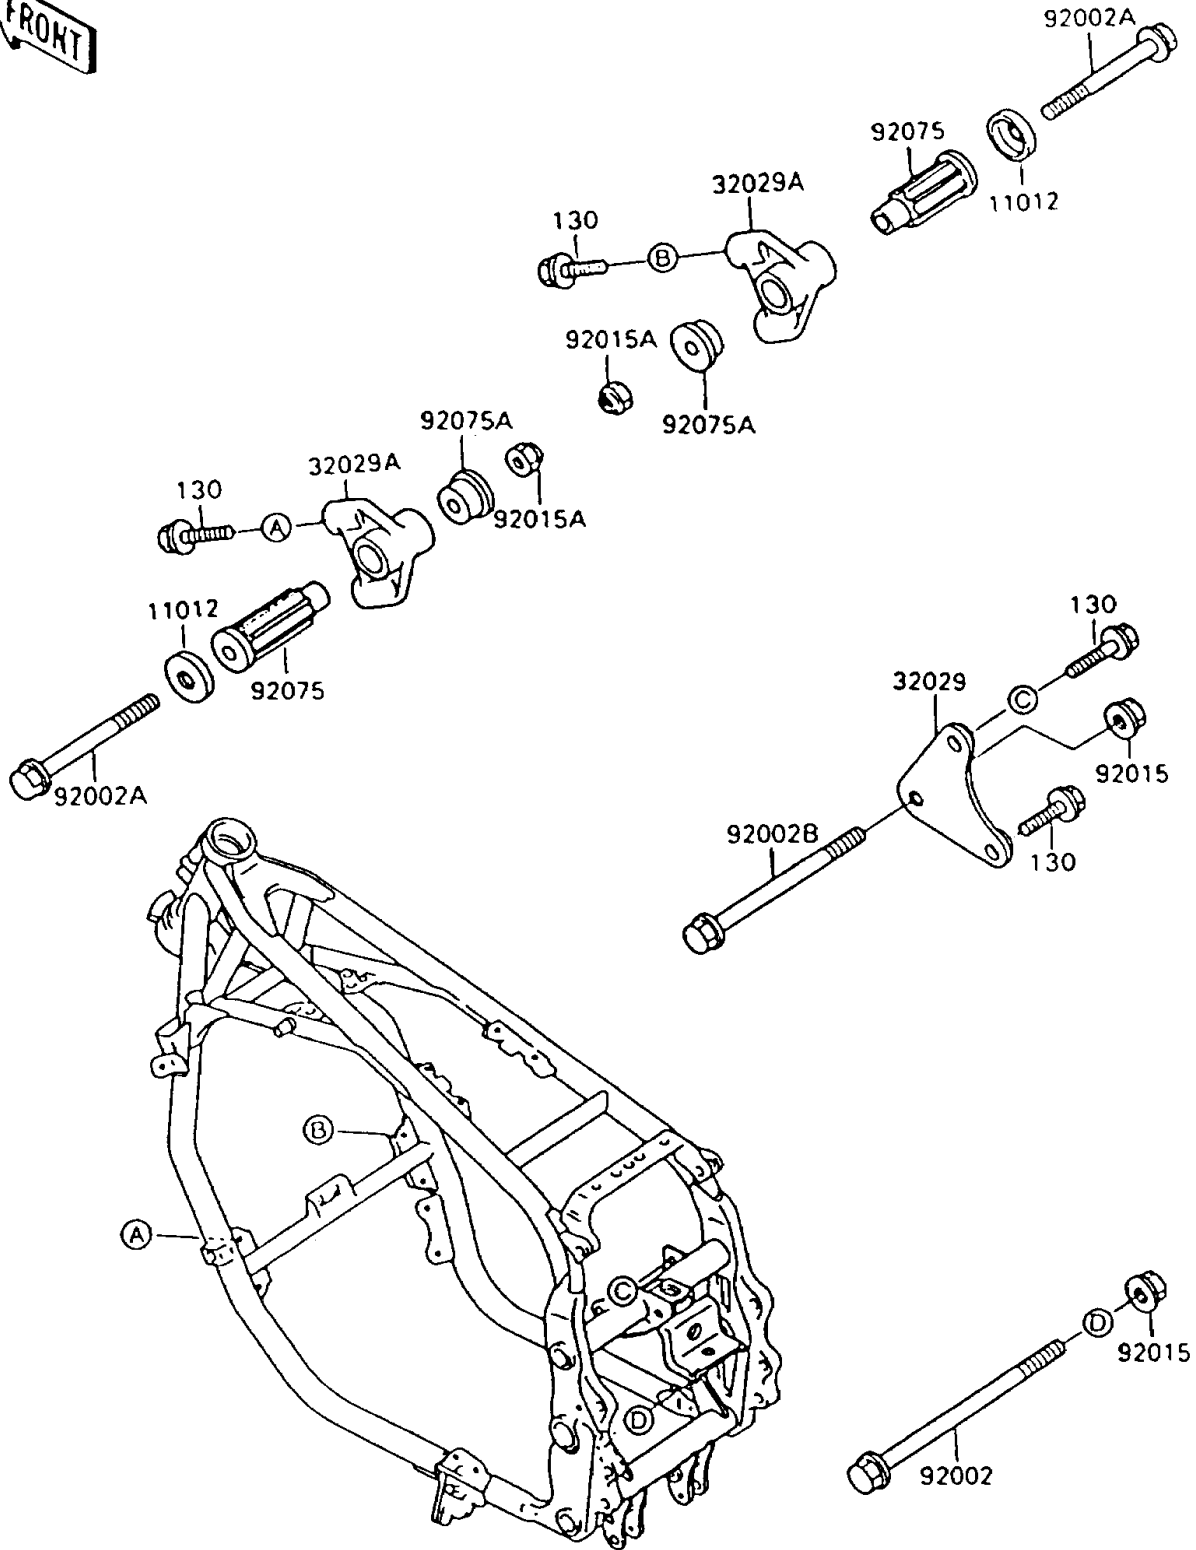

1996 Ninja® 600R PARTS DIAGRAM

Frame Fittings

F2131-0251

1996 Ninja® 600R PARTS LIST

Frame Fittings

ITEM NAME	PART NUMBER	QUANTITY
CAP,ENGINE BRACKET (Ref # 11012)	11012-1228	2
BRACKET-ENGINE,RR,UPP (Ref # 32029)	32029-1541	1
BRACKET-ENGINE,FR (Ref # 32029A)	32029-1698	2
BOLT,10X183 (Ref # 92002)	92002-1337	1
BOLT,FLANGED,10X105 (Ref # 92002A)	92002-1491	2
BOLT,FLANGED,10X138 (Ref # 92002B)	92002-1492	1
NUT,FLANGED,10MM (Ref # 92015)	92015-1180	2
NUT,LOCK,10MM (Ref # 92015A)	92015-1429	2
DAMPER,ENGINE MOUNT,MAIN (Ref # 92075)	92075-1377	2
DAMPER,ENGINE BRACKET (Ref # 92075A)	92075-1462	2
BOLT-FLANGED,8X20 (Ref # 130)	130J0820	6