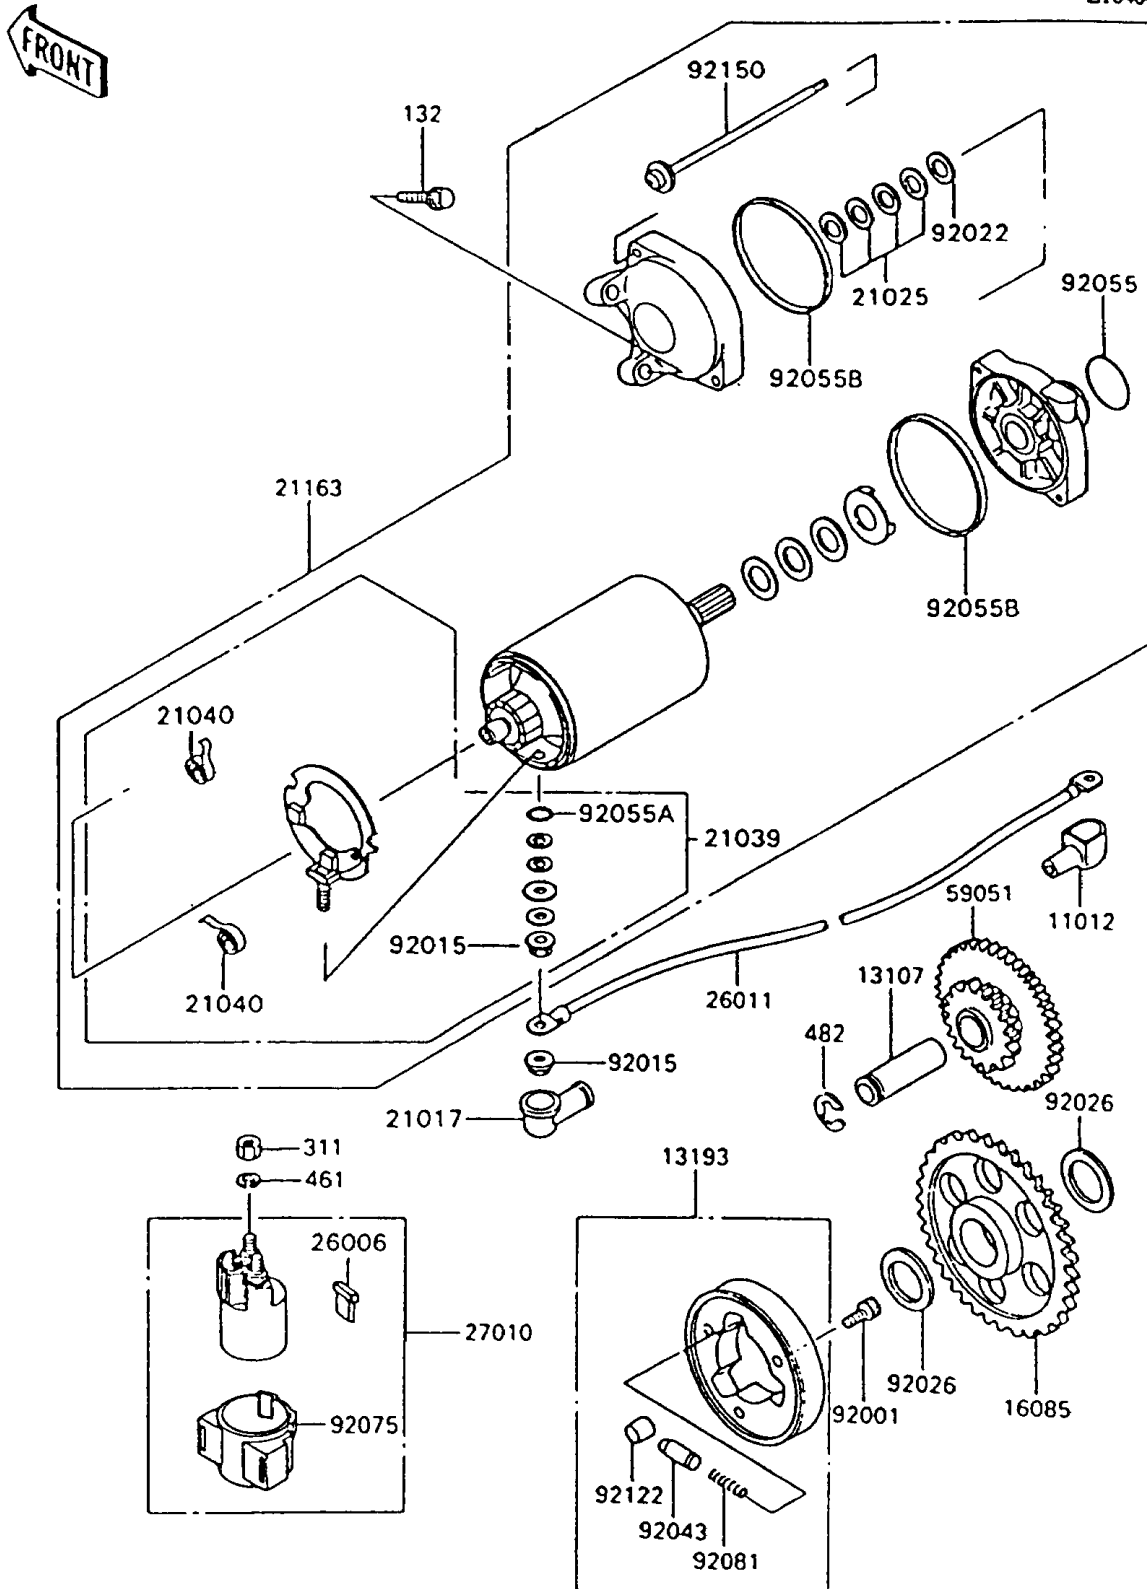

1996 Ninja® 600R PARTS DIAGRAM

Starter Motor

E1840-0071

1996 Ninja® 600R PARTS LIST

Starter Motor

ITEM NAME	PART NUMBER	QUANTITY
CAP,TERMINAL (Ref # 11012)	11012-1354	1
SHAFT,IDLE GEAR (Ref # 13107)	13107-1144	1
CLUTCH-ASSY-ONEWAY (Ref # 13193)	13193-1002	1
GEAR,ONEWAY CLUTCH (Ref # 16085)	16085-1030	1
GROMMET,STARTER TERMINAL (Ref # 21017)	21017-017	1
WASHER,9.1X18X0.2 (Ref # 21025)	21025-011	4
BRUSH,CARBON (Ref # 21039)	21039-1062	1
SPRING-BRUSH (Ref # 21040)	21040-1057	2
STARTER-ELECTRIC (Ref # 21163)	21163-1158	1
FUSE,30A-G (Ref # 26006)	26006-1006	1
WIRE-LEAD,STARTER MOTOR (Ref # 26011)	26011-1251	1
SWITCH,MAGNETIC (Ref # 27010)	27010-1213	1
GEAR-SPUR,IDLE (Ref # 59051)	59051-1138	1
BOLT,SOCKET,8X10 (Ref # 92001)	92001-1424	3
NUT,STARTER MOTOR (Ref # 92015)	92015-1476	2
WASHER,9.1X18X0.8 (Ref # 92022)	92022-1132	1
SPACER,25X36X3.2 (Ref # 92026)	92026-1025	2
PIN (Ref # 92043)	92043-132	3
RING-O (Ref # 92055)	92055-1276	1
RING-O,4.5X2.0 (Ref # 92055A)	92055-1370	1
RING-O,STARTER MOTOR (Ref # 92055B)	92055-1381	2
DAMPER,MAGNETIC SWITCH (Ref # 92075)	92075-1863	1
SPRING,COIL (Ref # 92081)	92081-159	3
ROLLER (Ref # 92122)	92122-006	3
BOLT (Ref # 92150)	92150-1243	2
BOLT-FLANGED-SMALL (Ref # 132)	132J0625	2
NUT-HEX,6MM (Ref # 311)	311B0600	2
WASHER-SPRING,6MM (Ref # 461)	461F0600	2
CIRCLIP-TYPE-E (Ref # 482)	482J0300	1